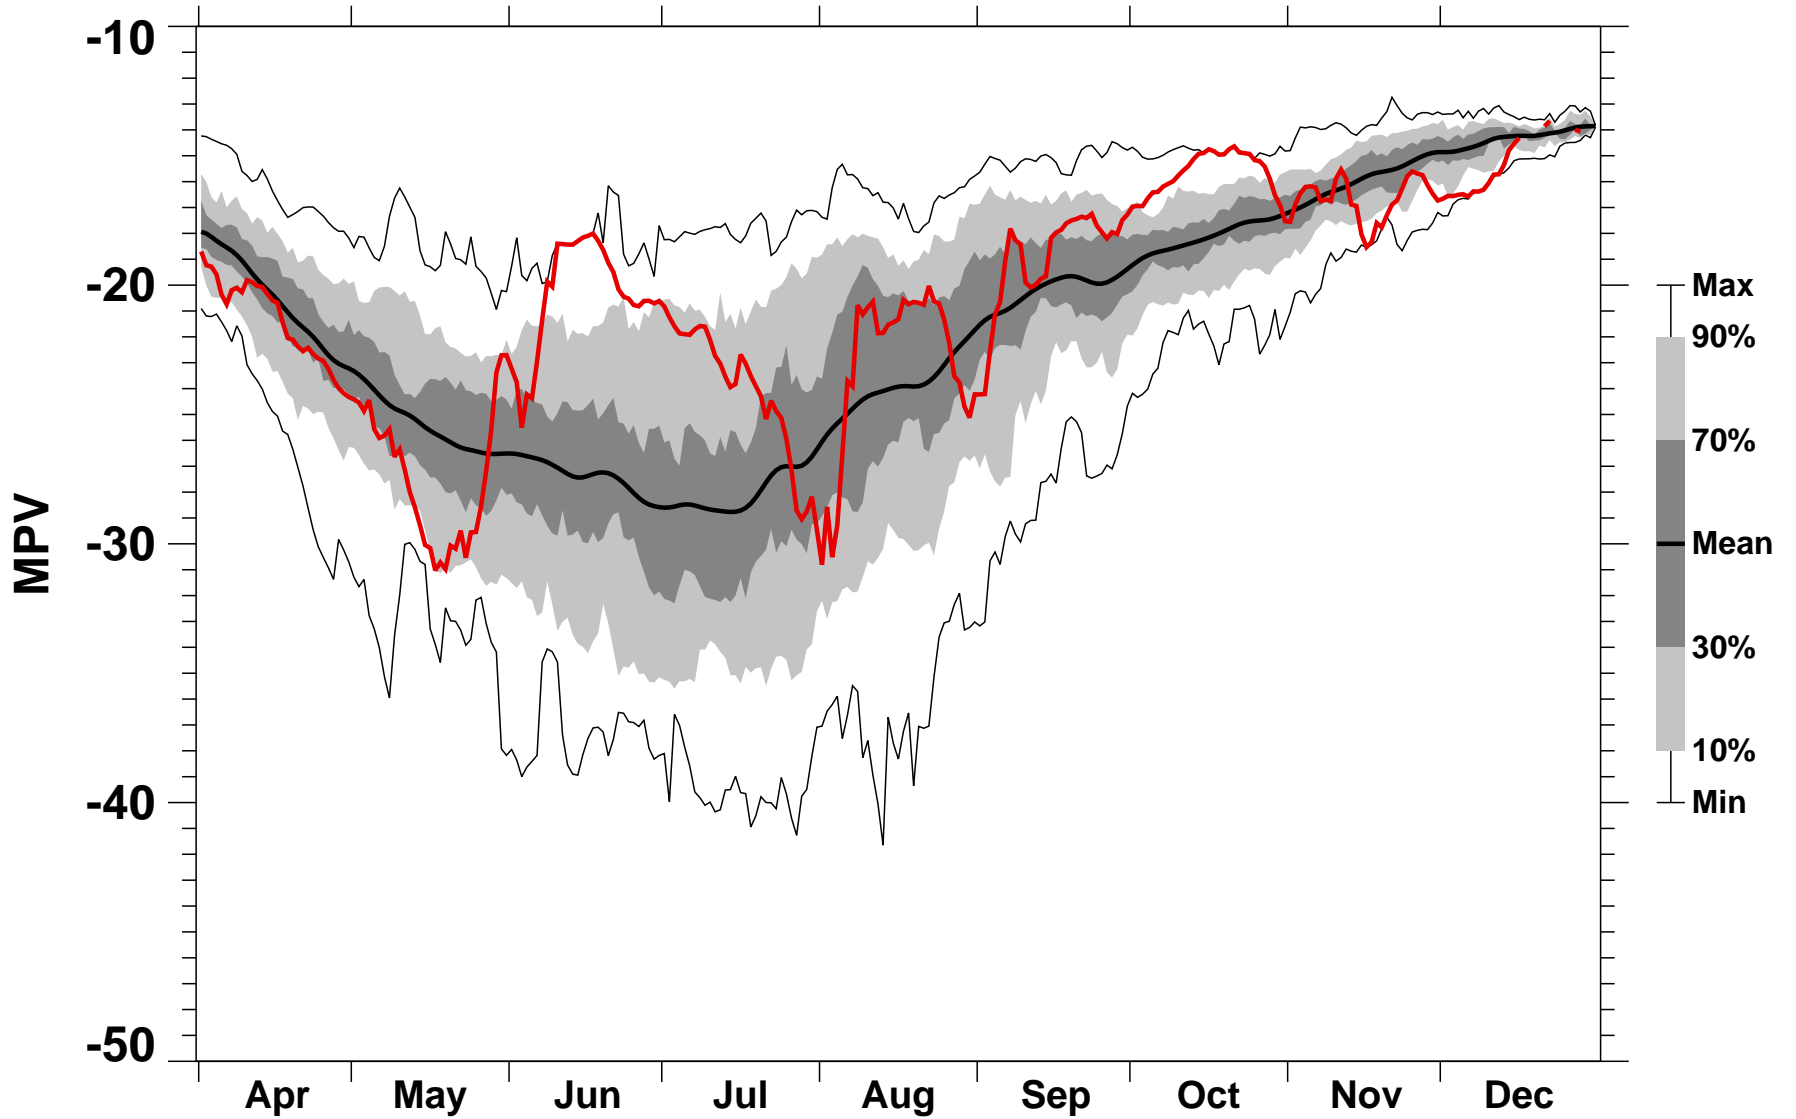

SH Vortex Edge 850 K MERRA2

1979-2023

2015