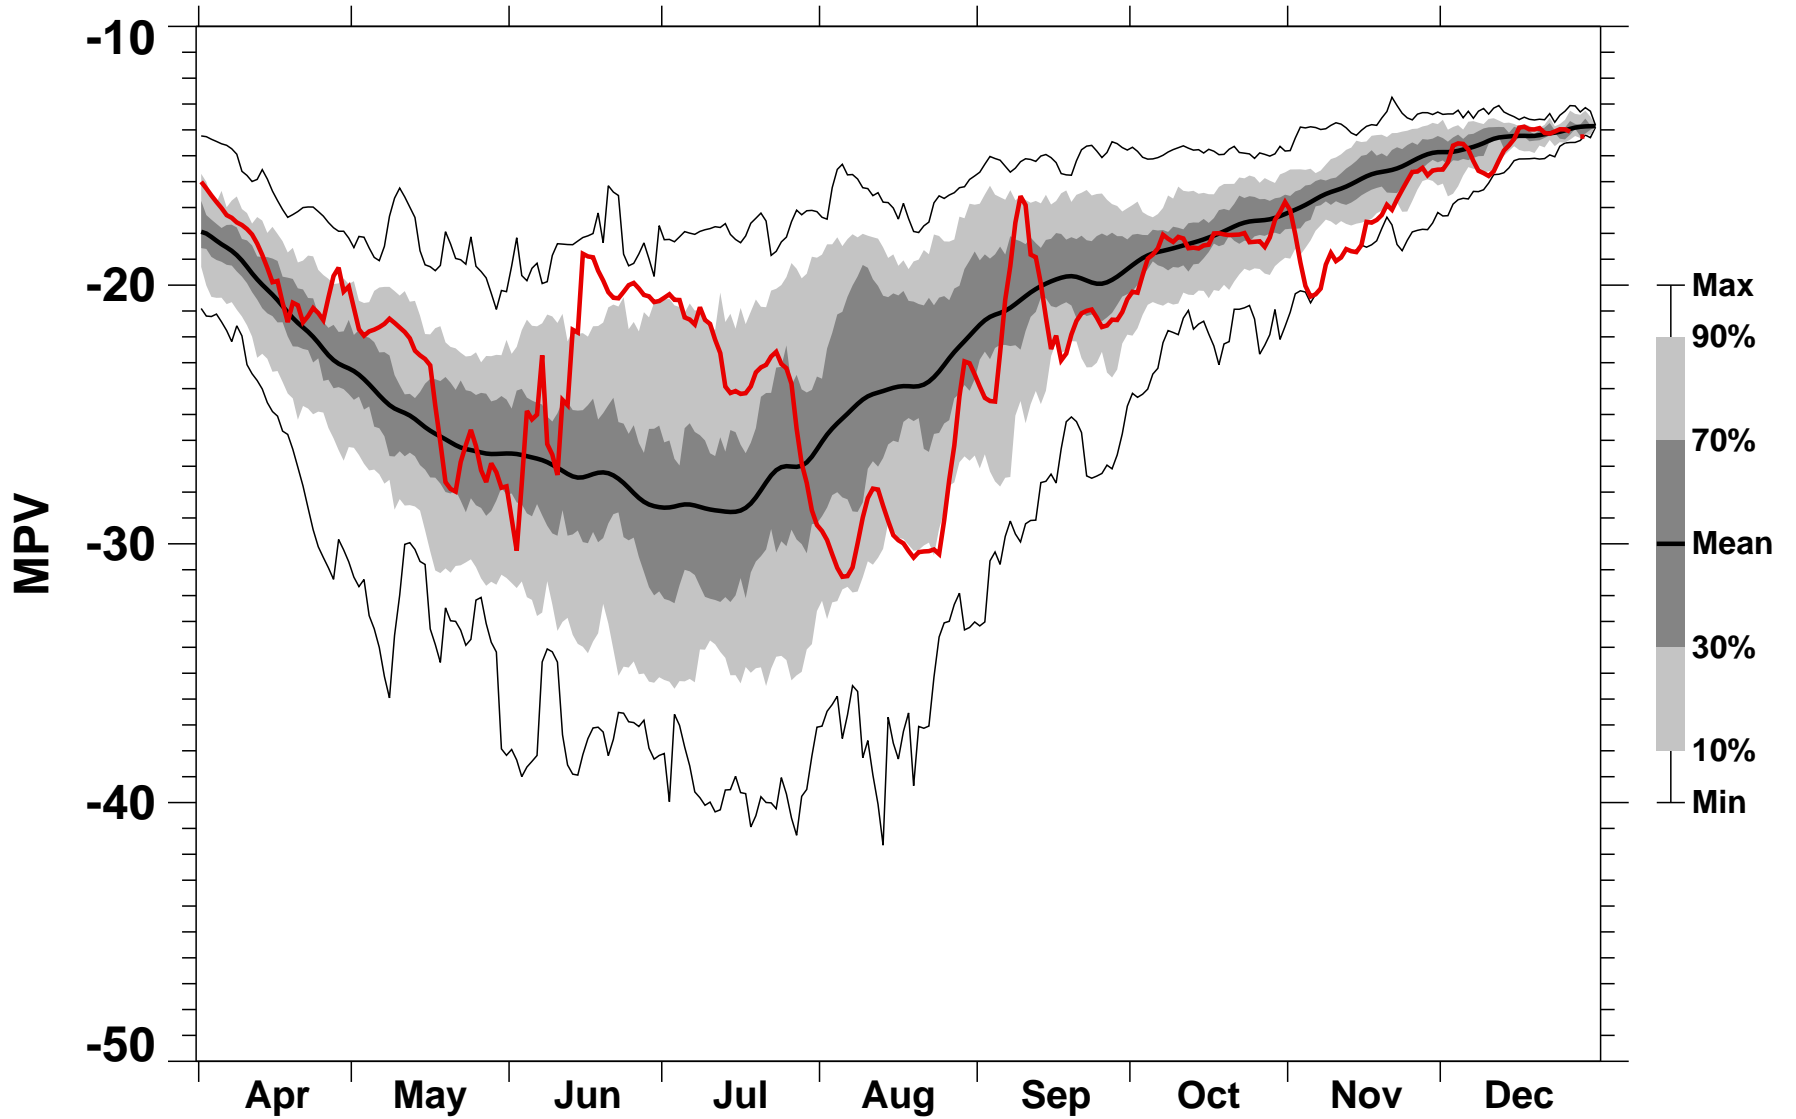

SH Vortex Edge 850 K MERRA2

1979–2023

2020