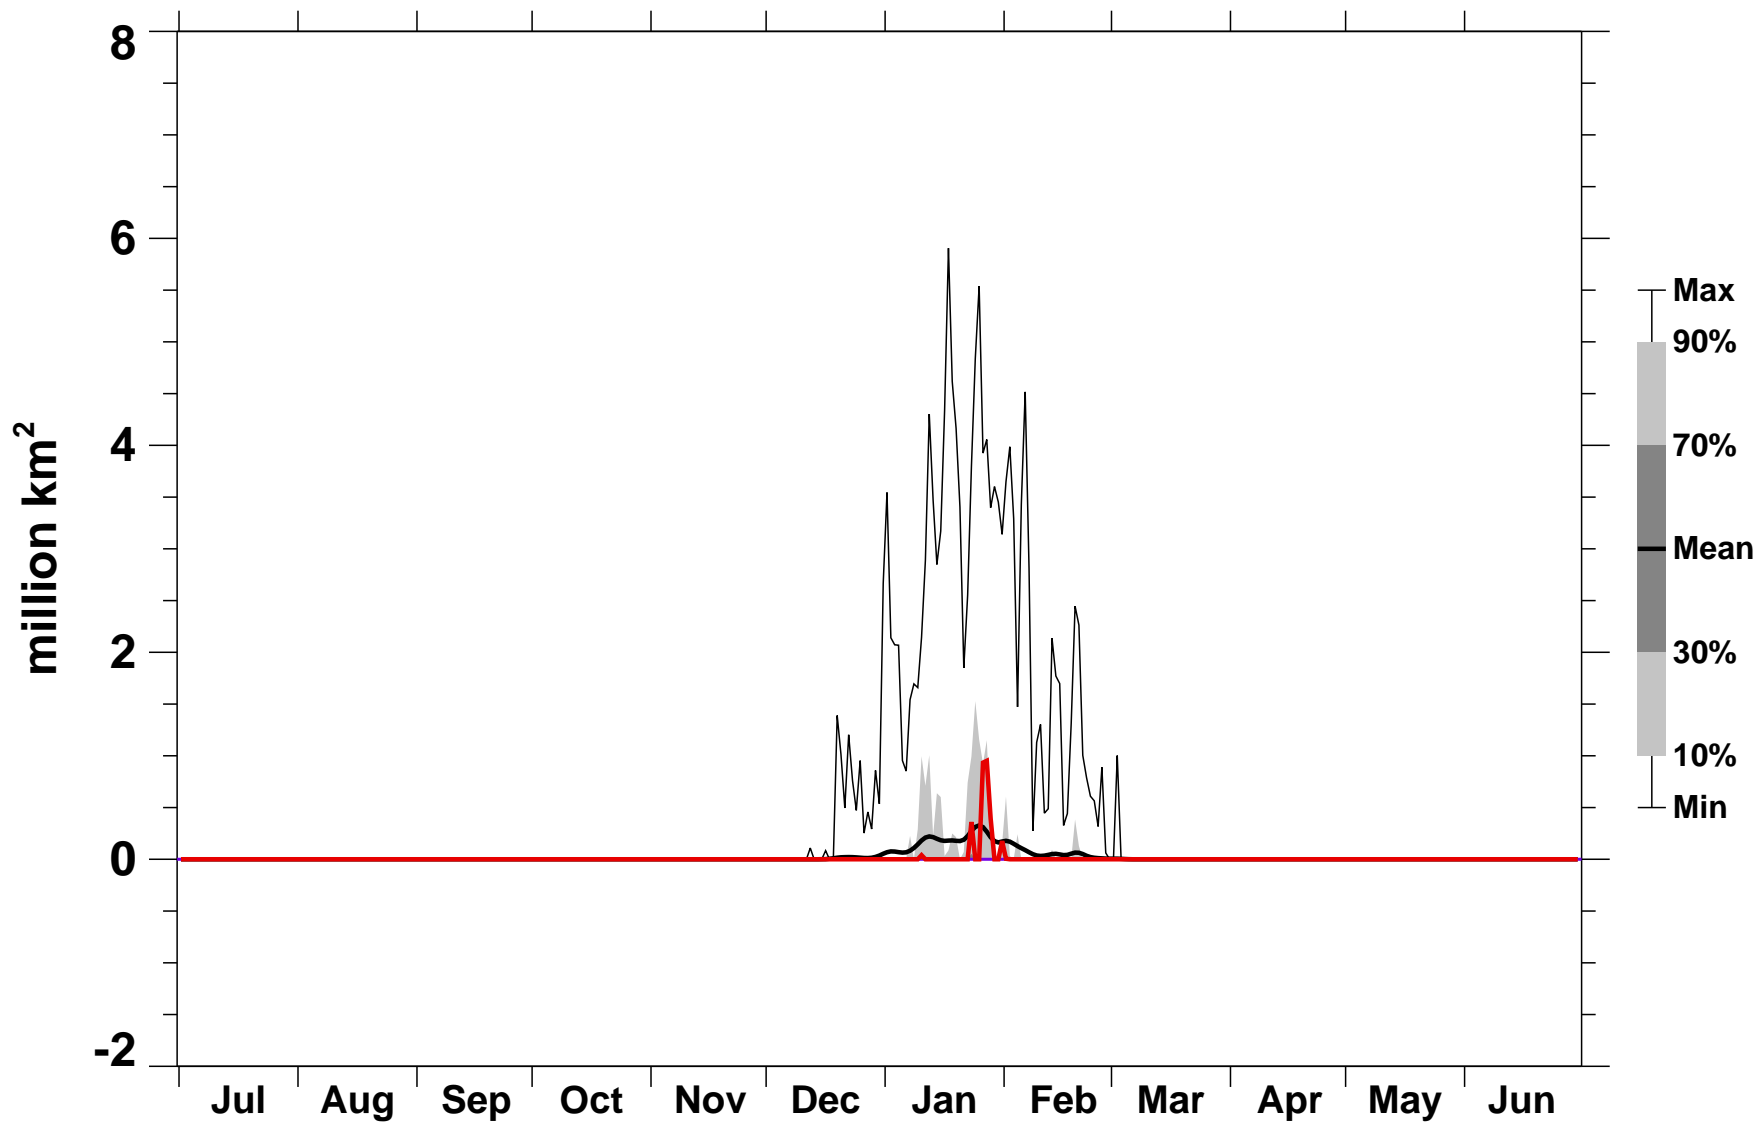

NH PSC Ice Area 460 K MERRA2

1978/1979–2022/2023

1980/1981