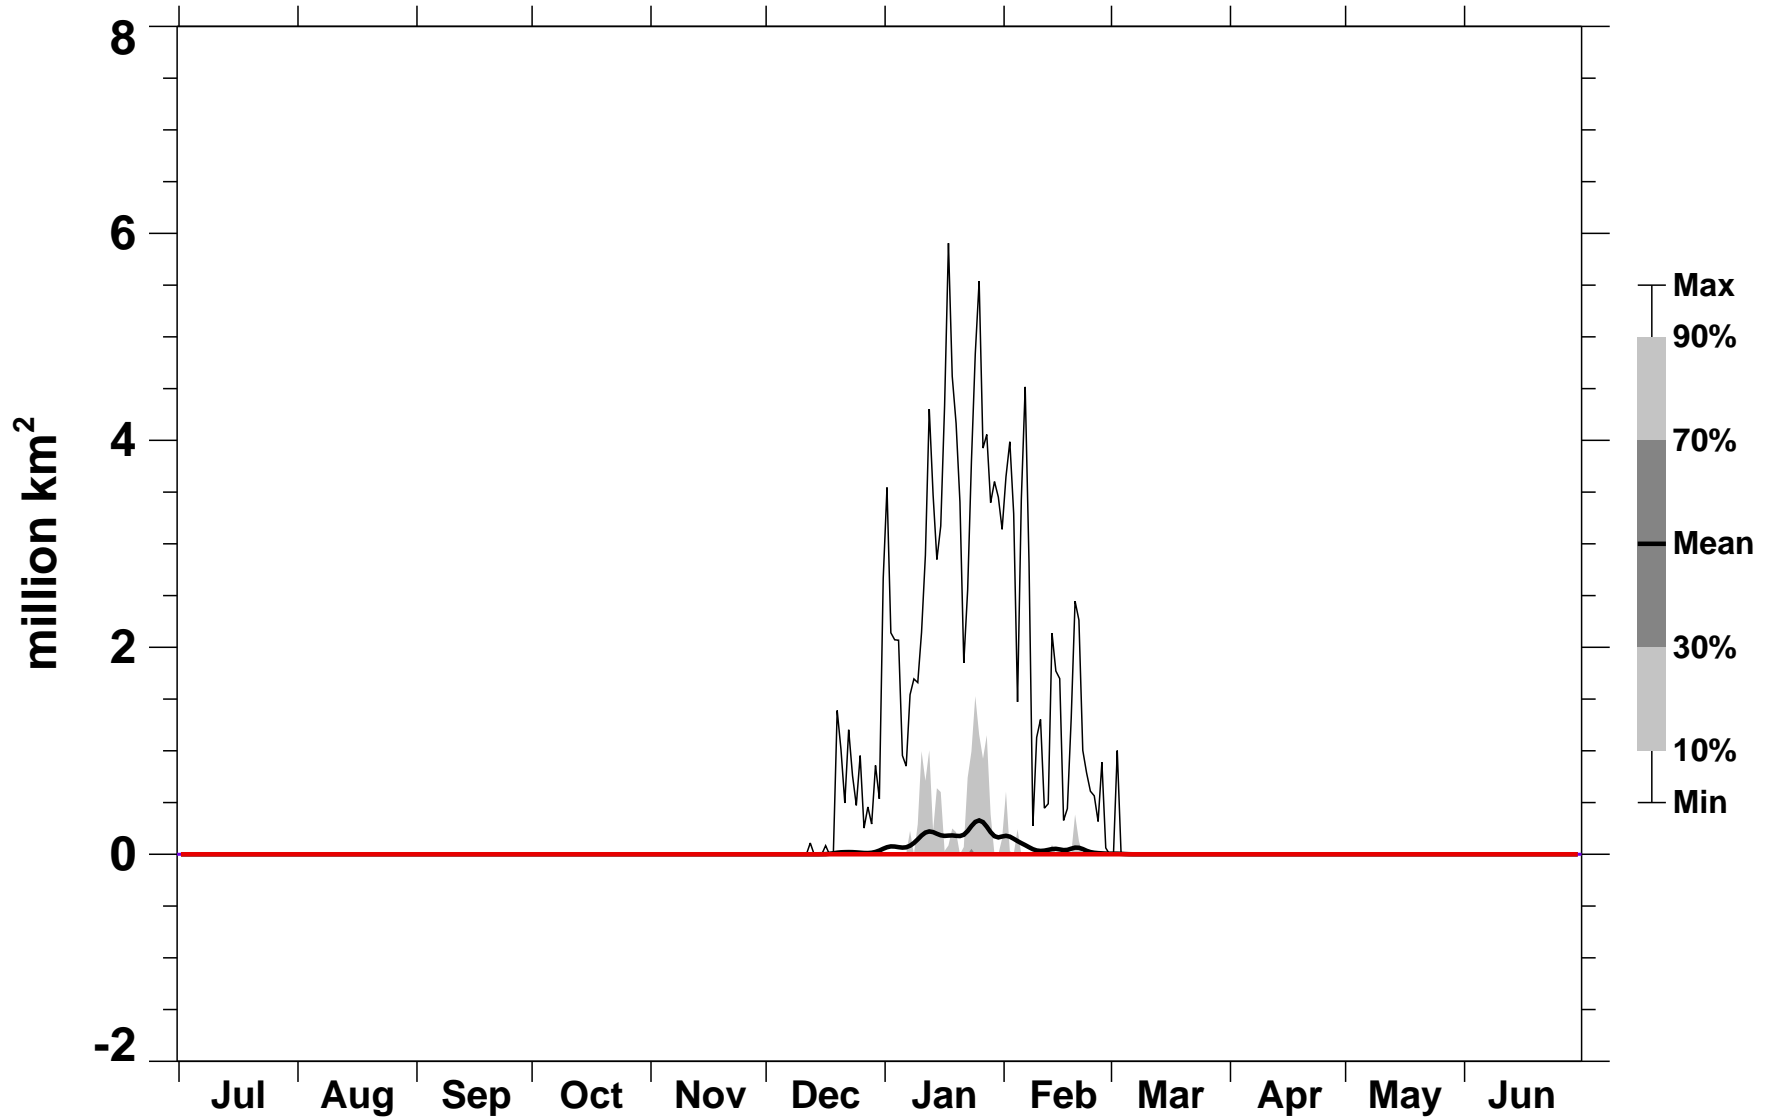

# NH PSC Ice Area 460 K MERRA2

1978/1979–2022/2023

1981/1982