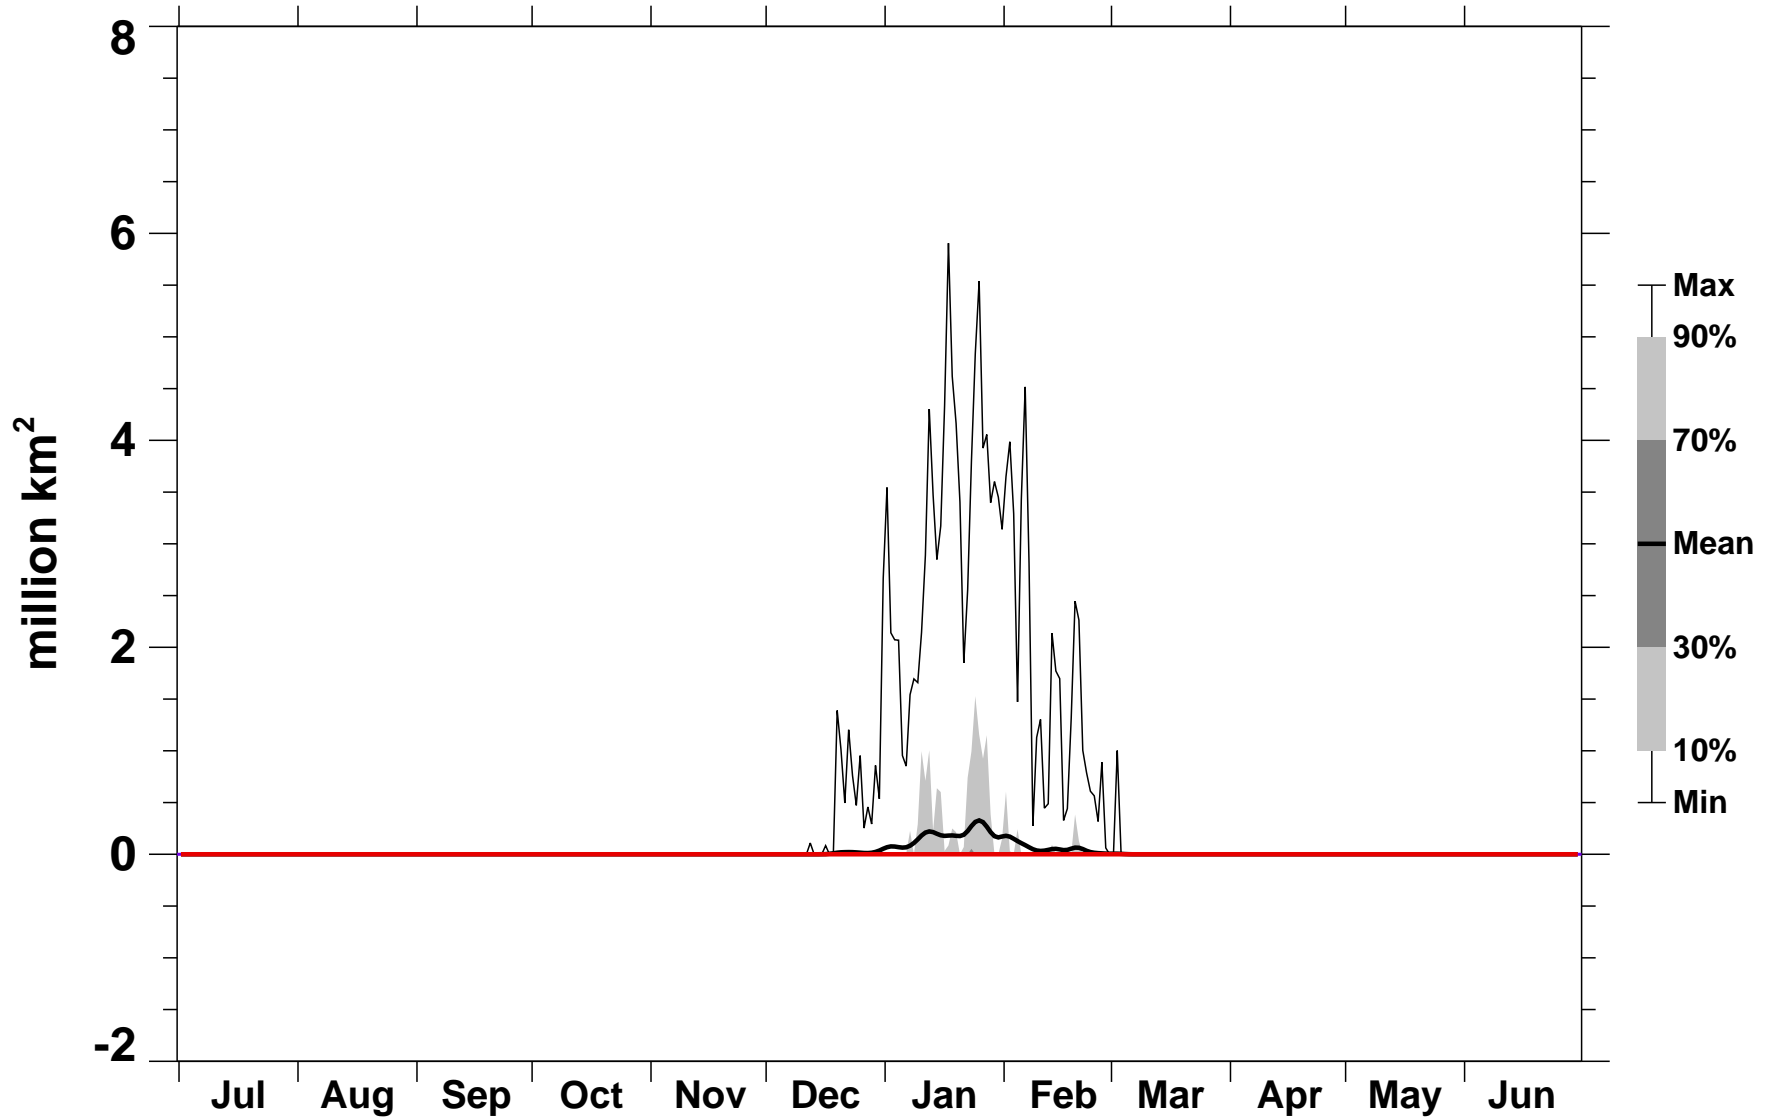

NH PSC Ice Area 460 K MERRA2

1978/1979–2022/2023

1984/1985