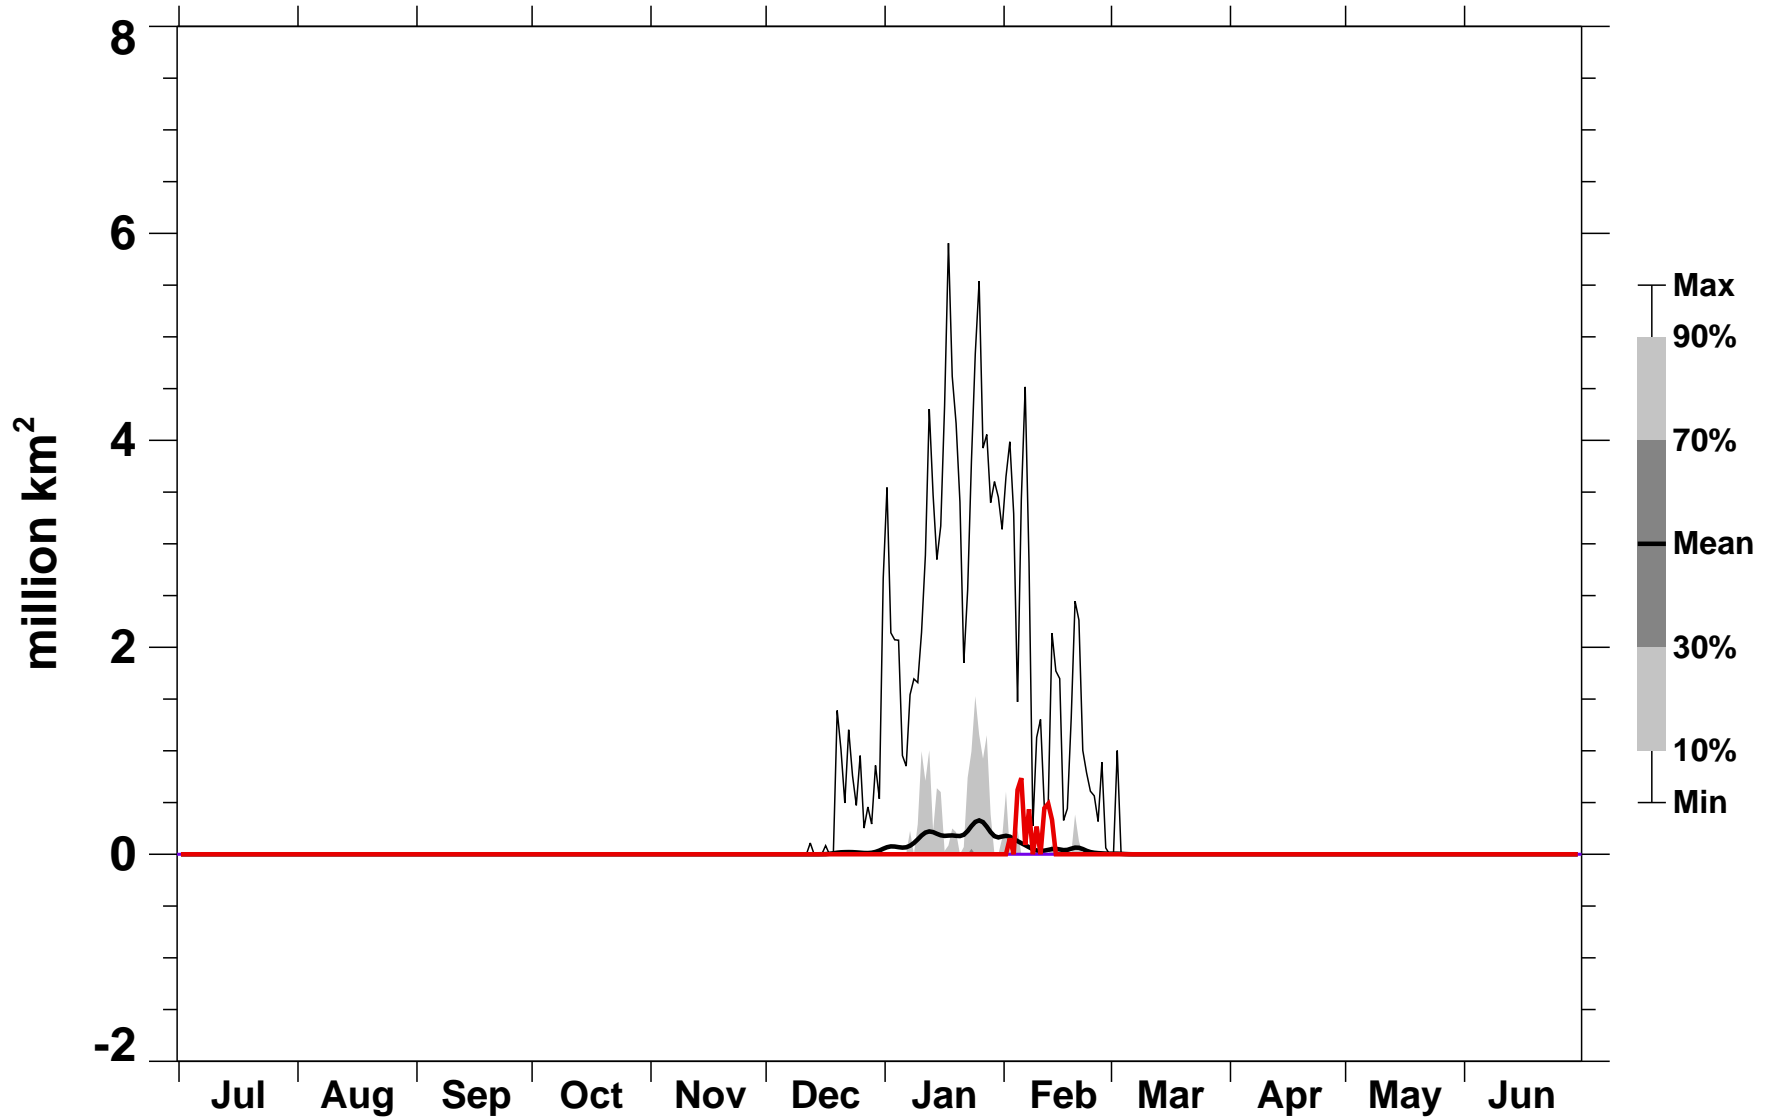

NH PSC Ice Area 460 K MERRA2

1978/1979–2022/2023

1985/1986