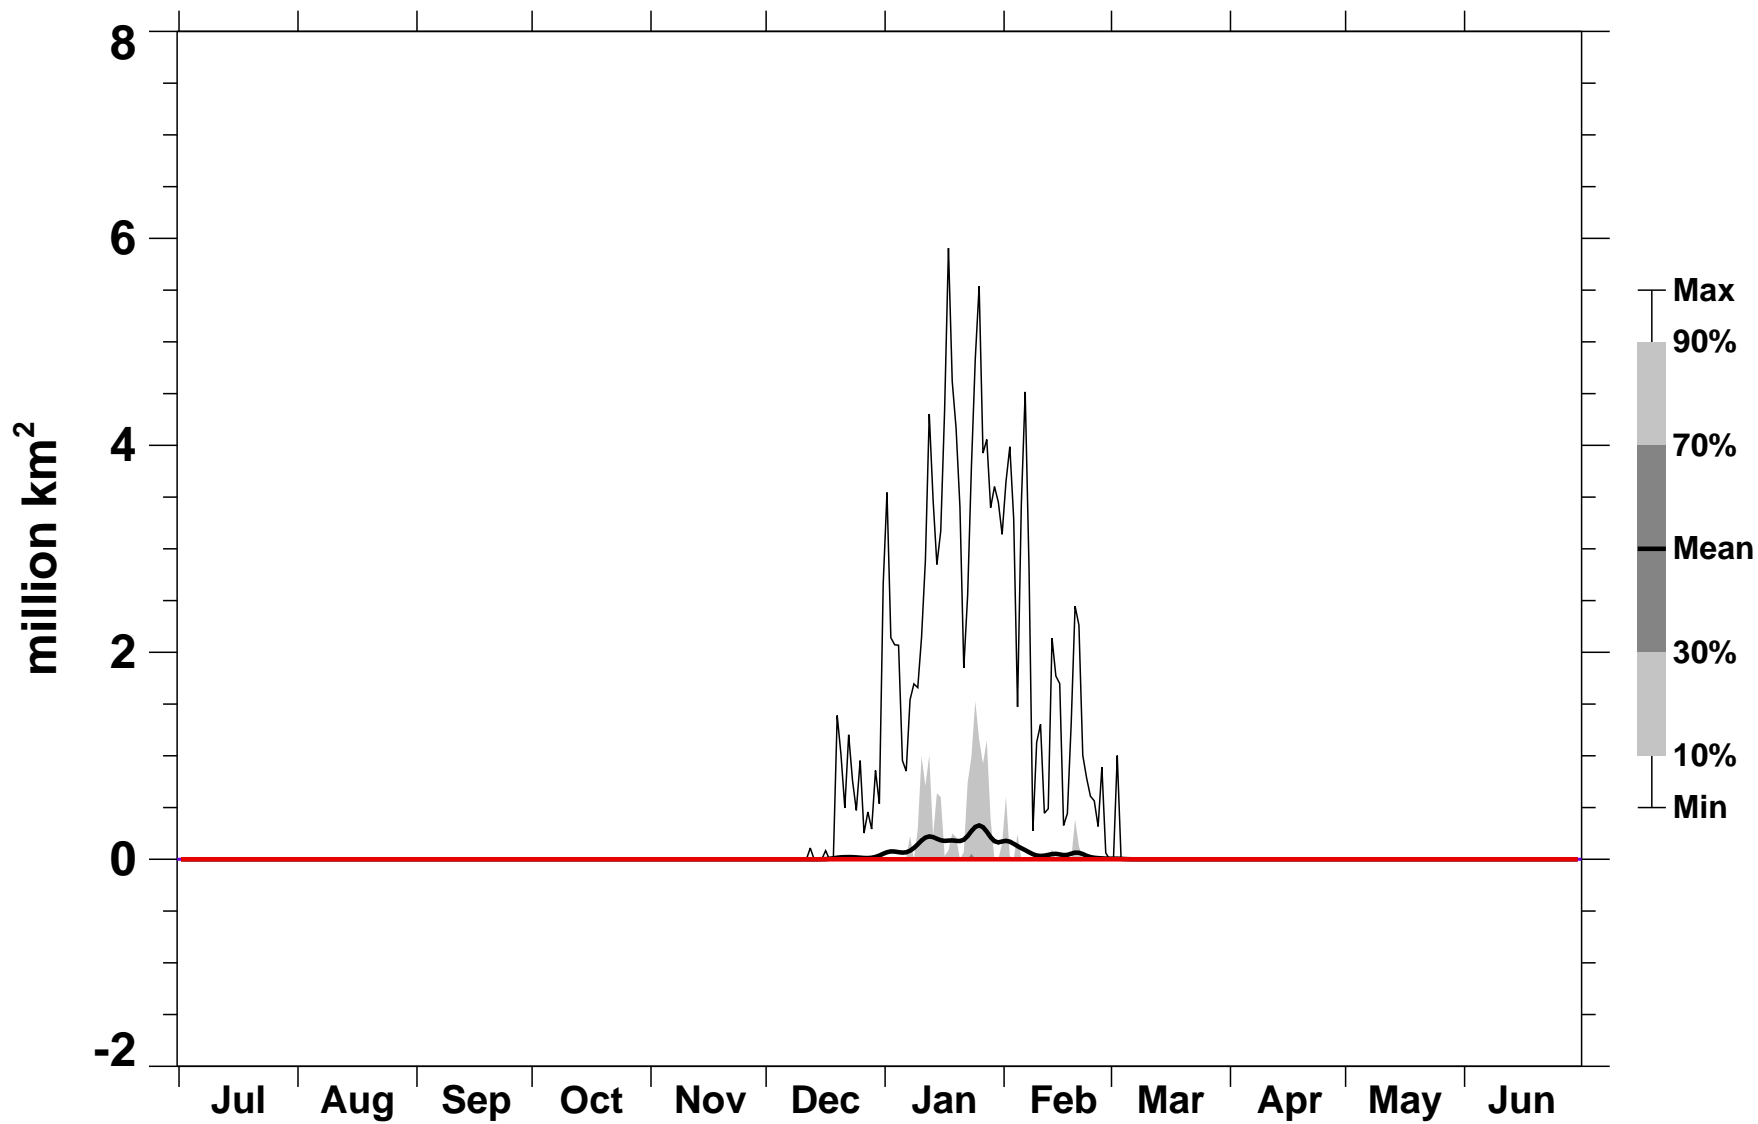

NH PSC Ice Area 460 K MERRA2

1978/1979–2022/2023

1993/1994