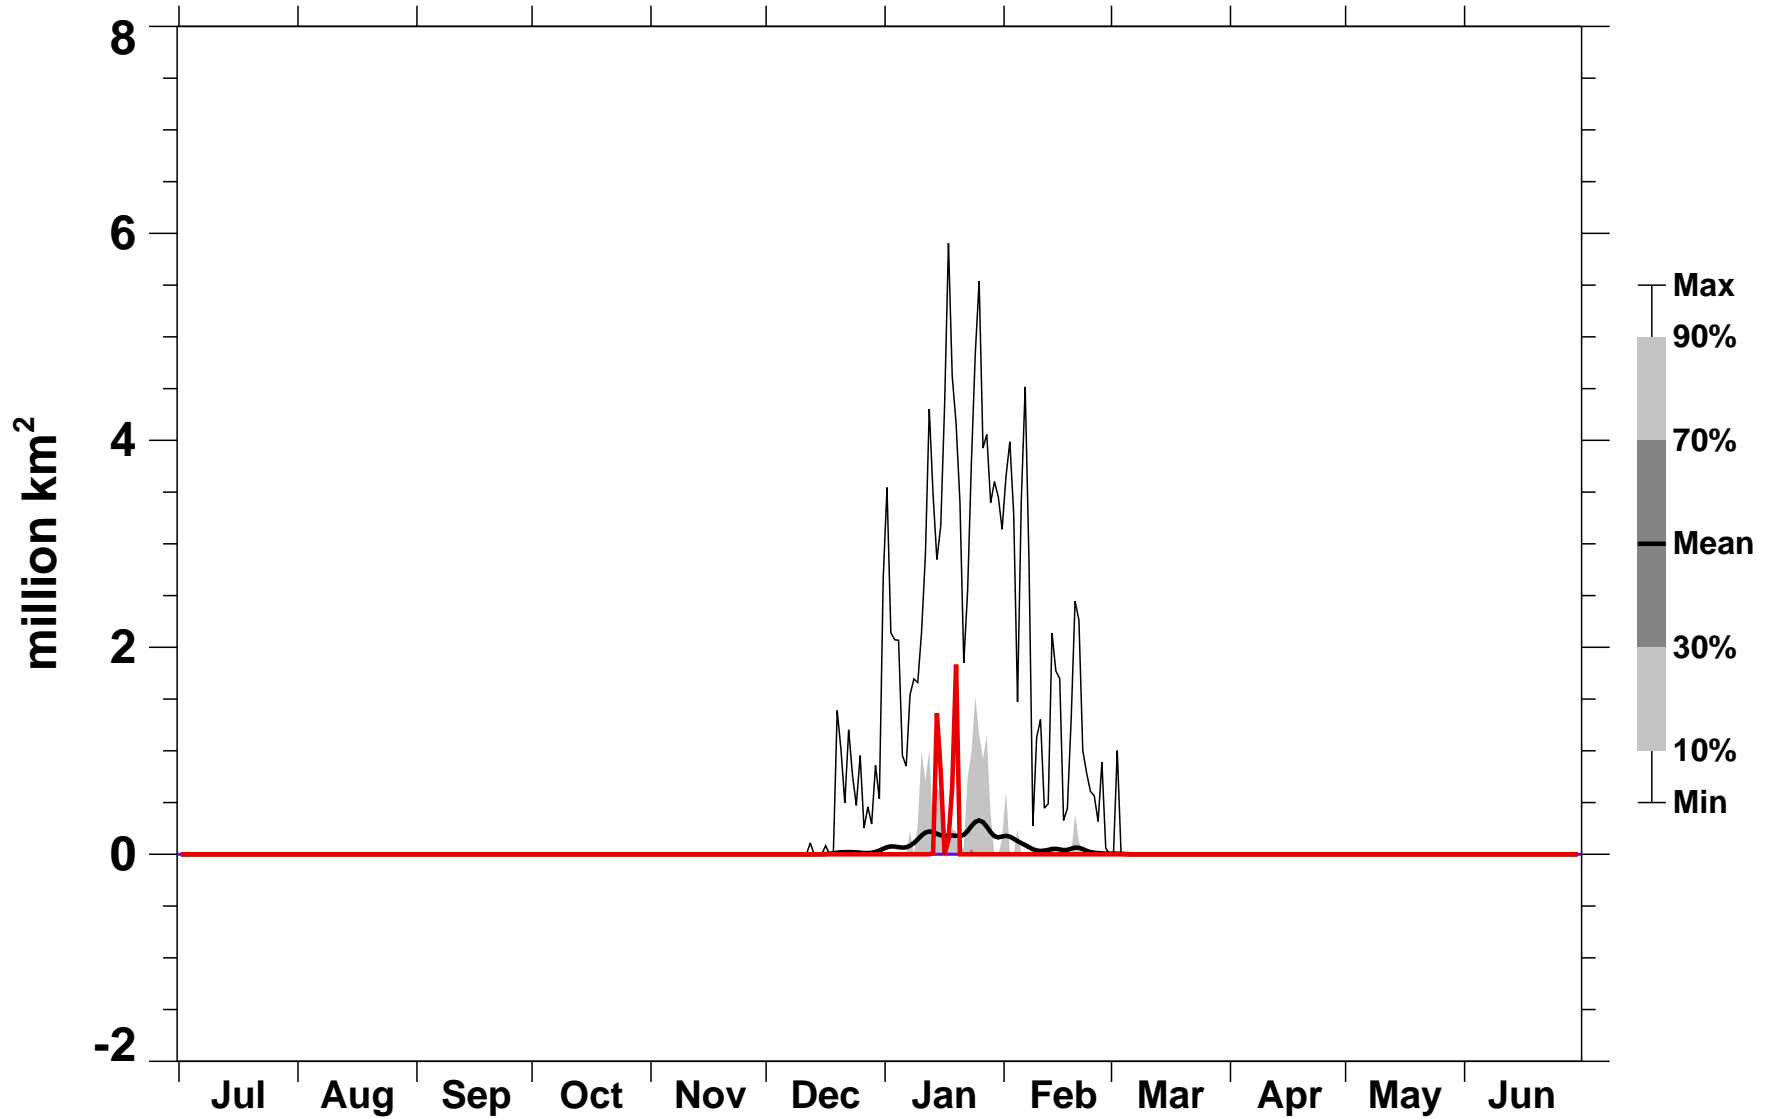

# NH PSC Ice Area 460 K MERRA2

1978/1979–2022/2023

1994/1995