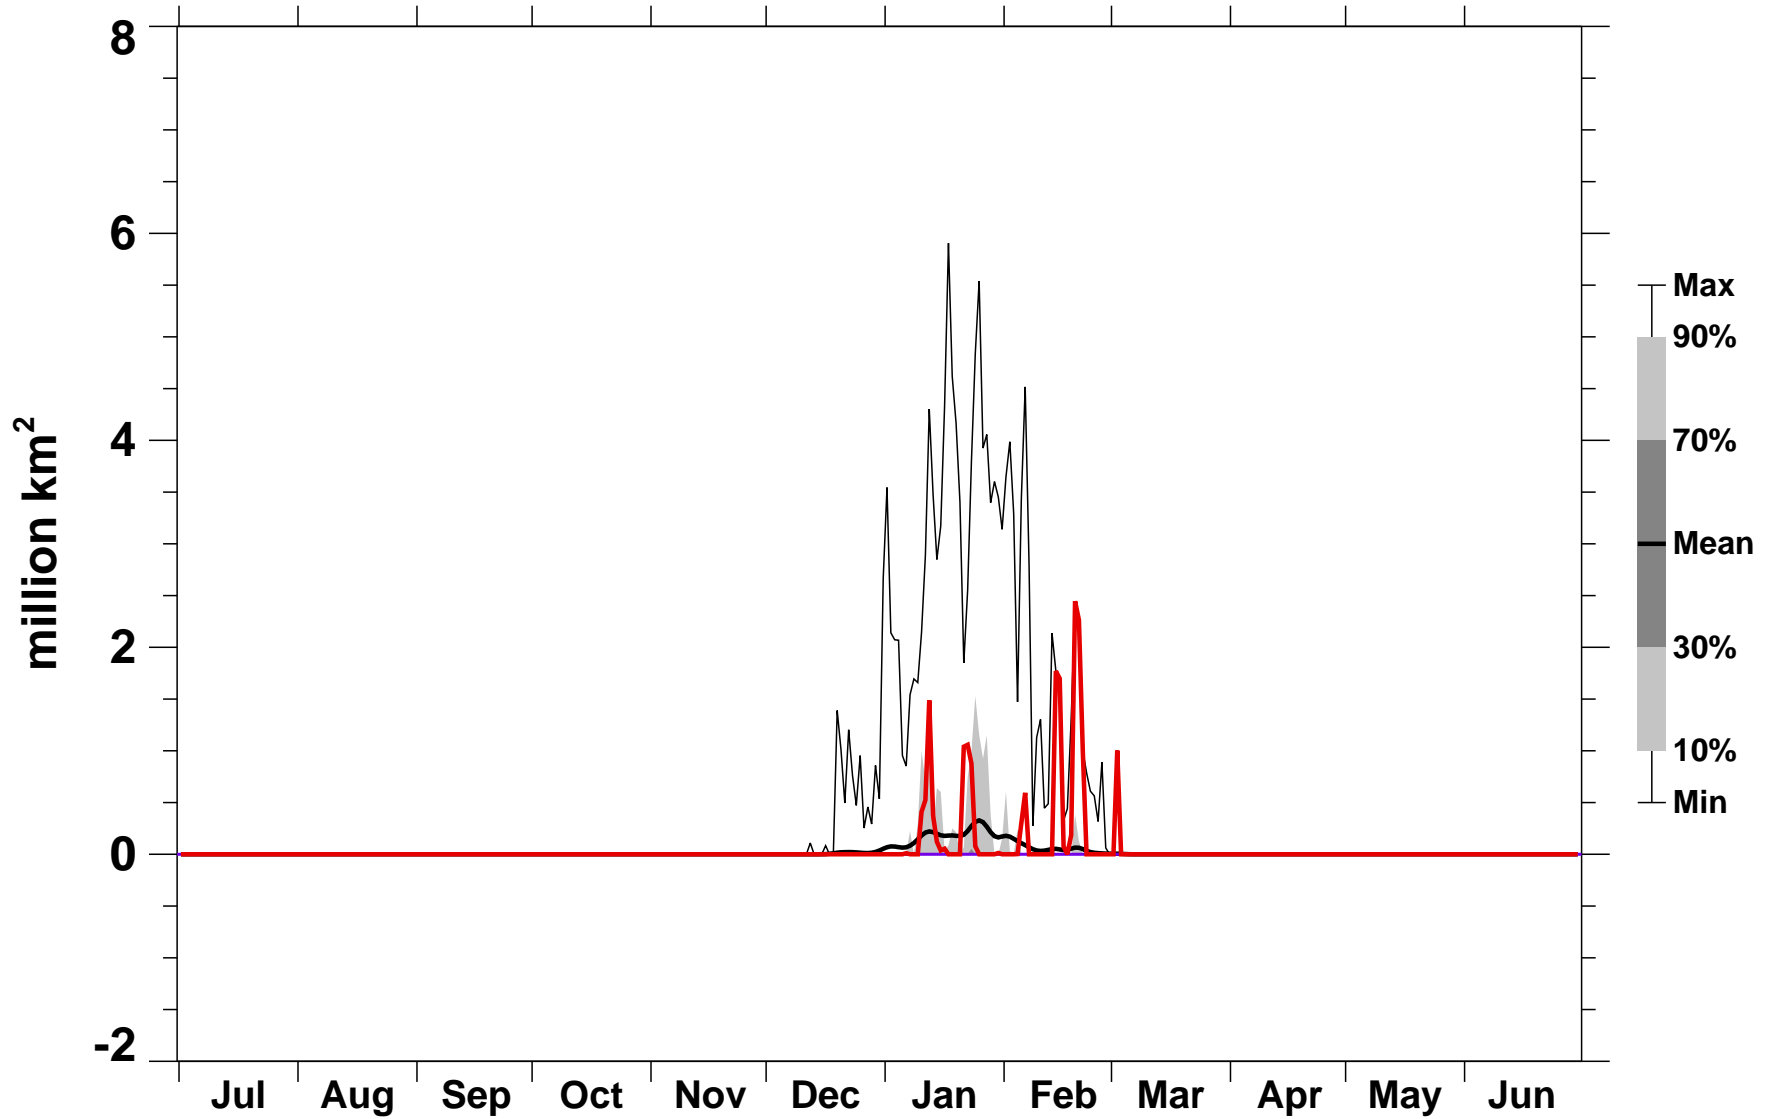

NH PSC Ice Area 460 K MERRA2

1978/1979-2022/2023

1995/1996