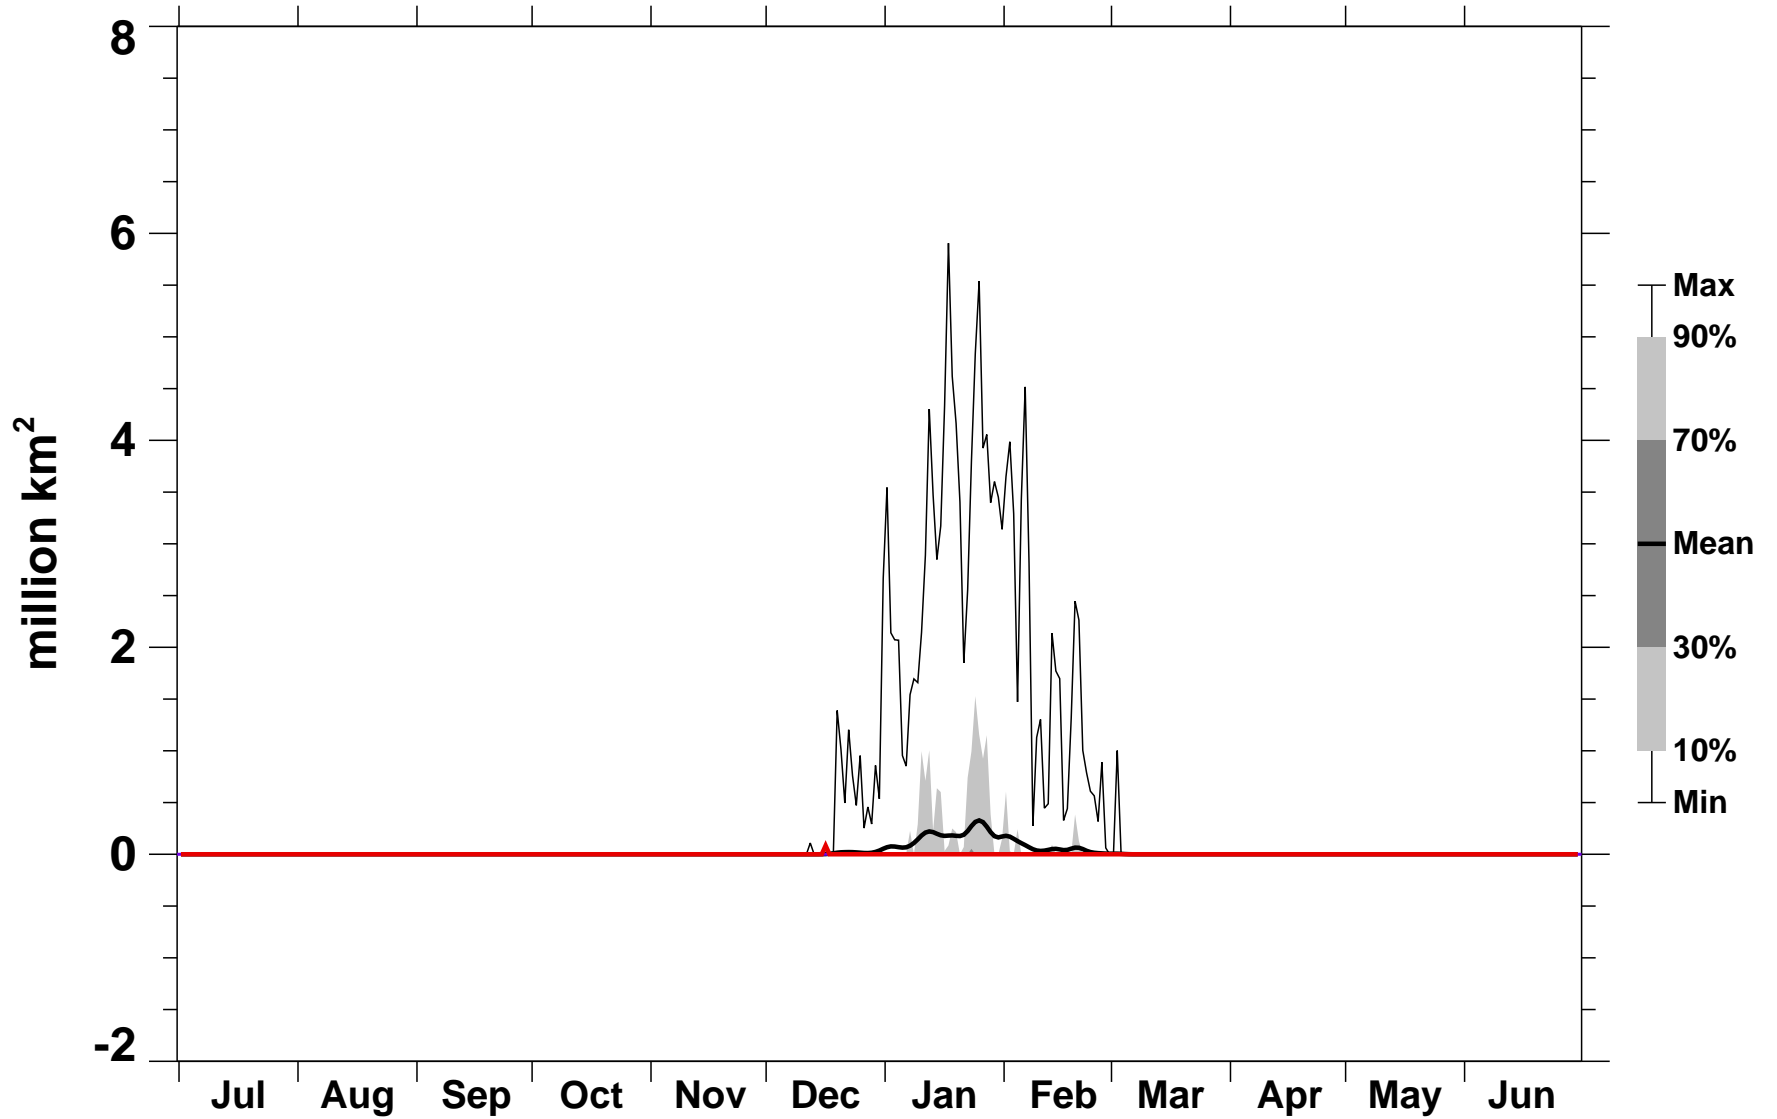

NH PSC Ice Area 460 K MERRA2

1978/1979–2022/2023

1997/1998