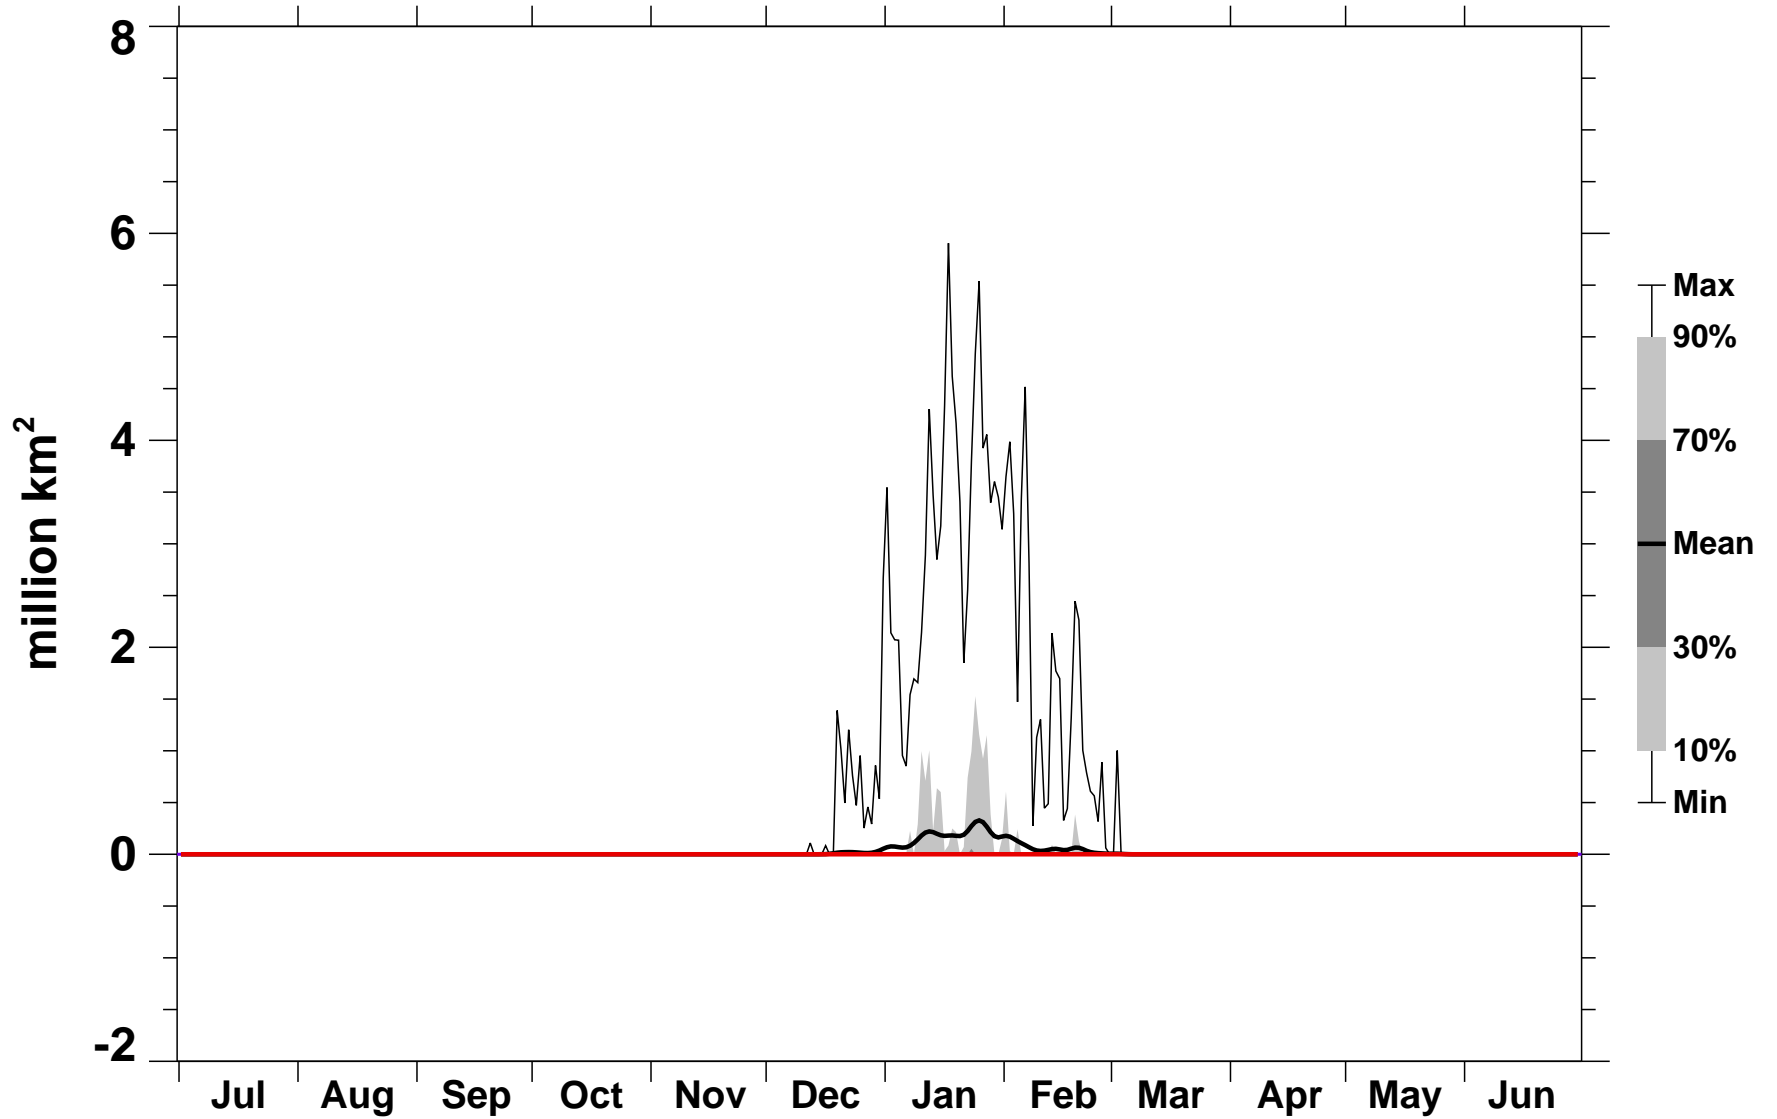

NH PSC Ice Area 460 K MERRA2

1978/1979–2022/2023

1998/1999