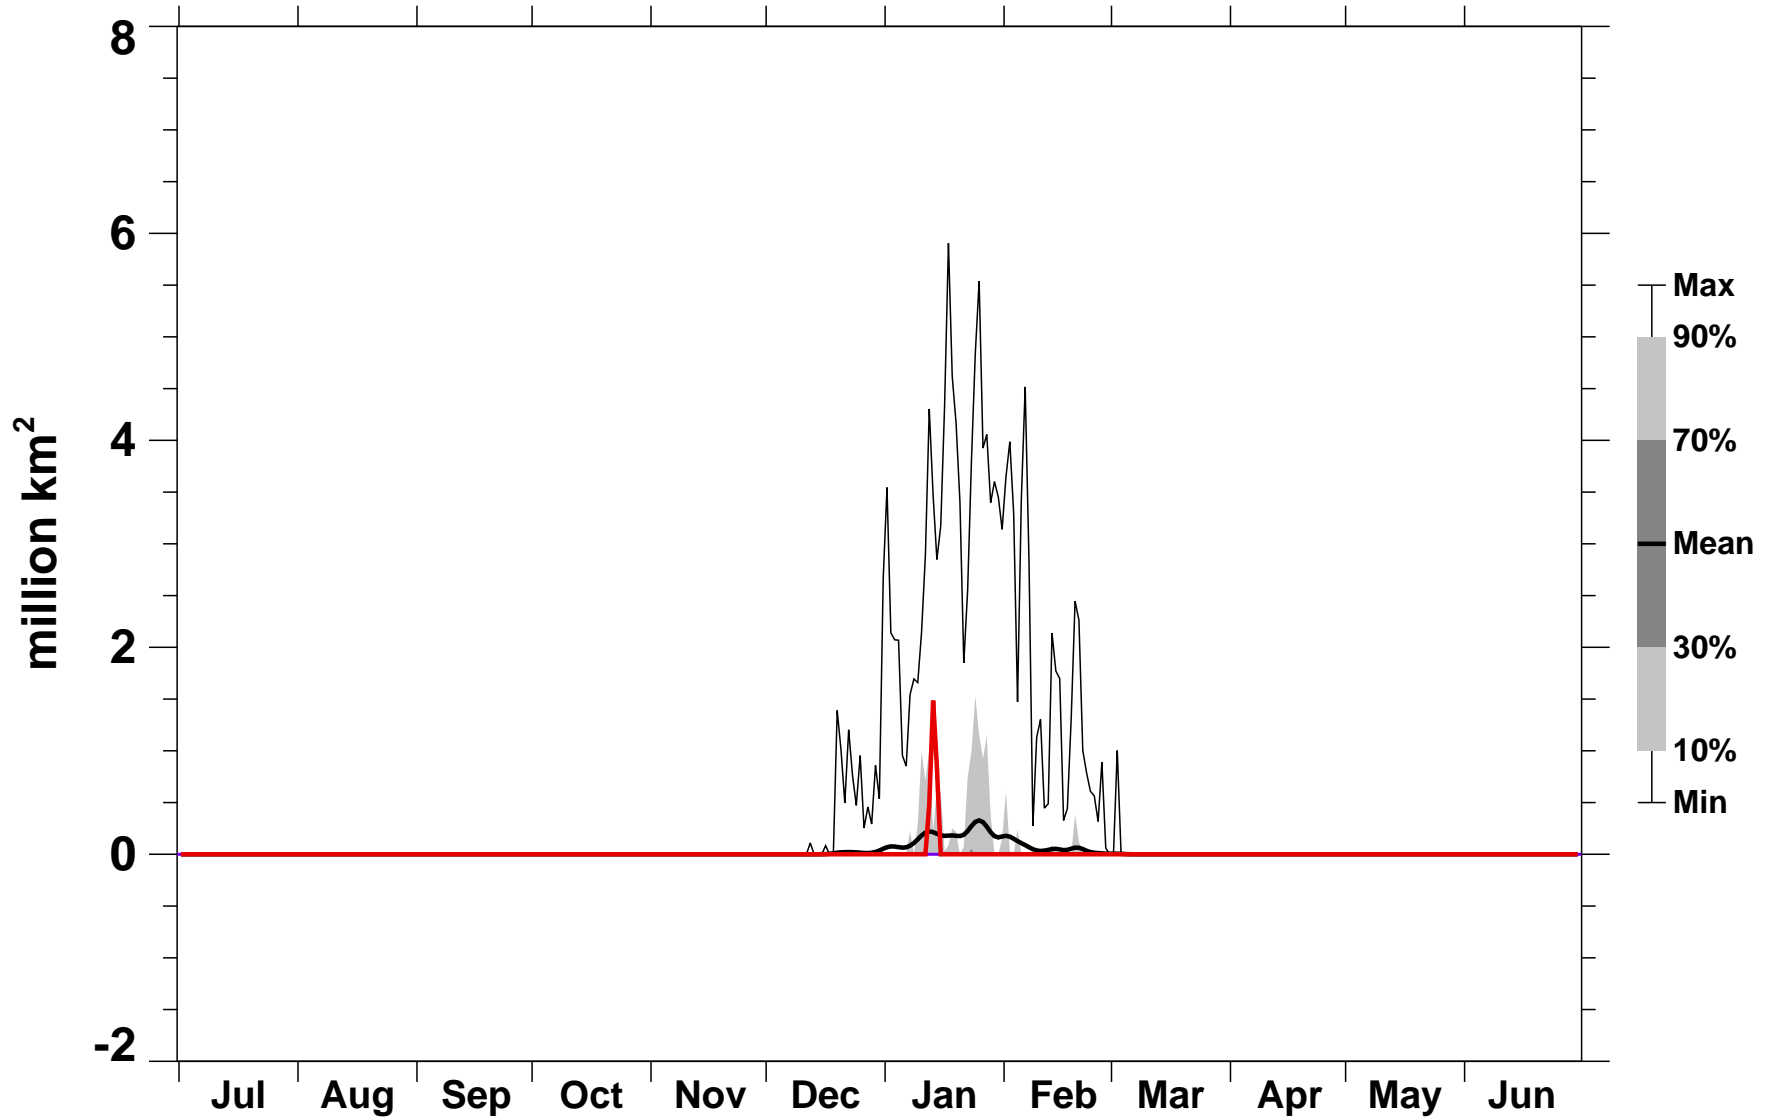

NH PSC Ice Area 460 K MERRA2

1978/1979–2022/2023

2000/2001