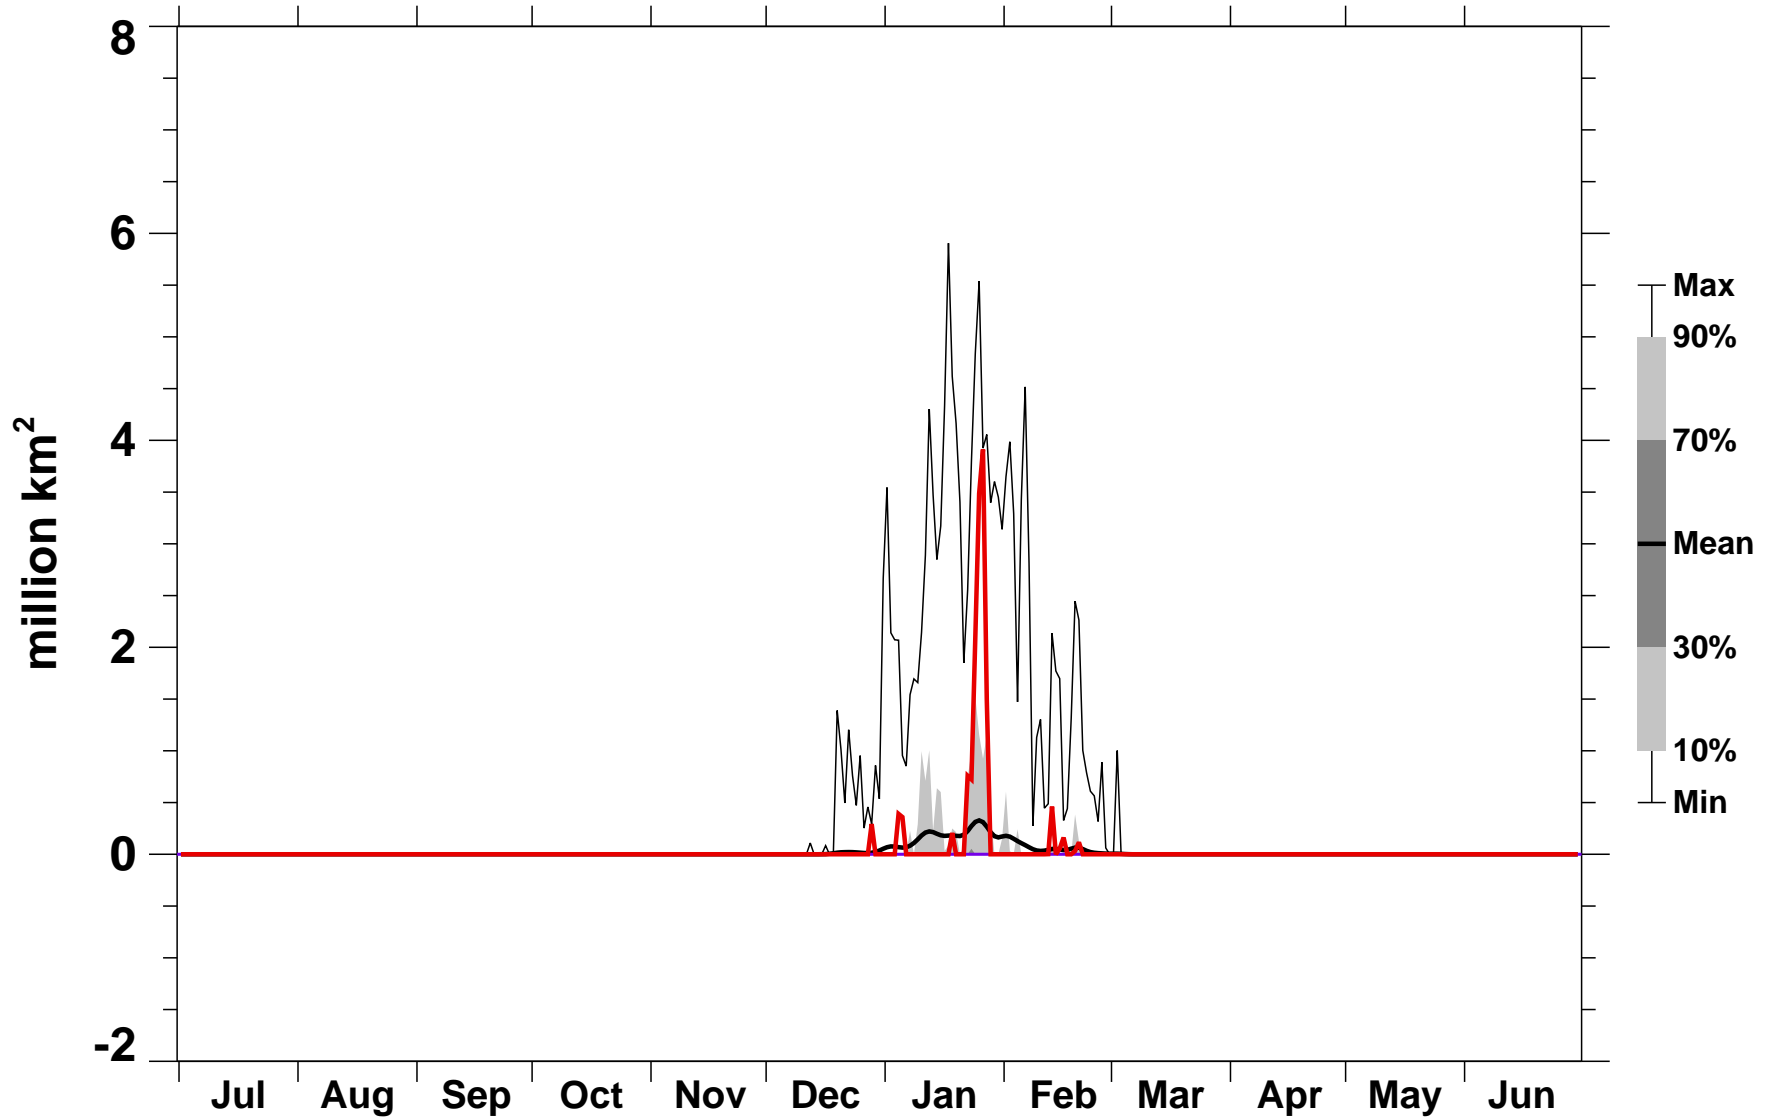

NH PSC Ice Area 460 K MERRA2

1978/1979–2022/2023

2004/2005