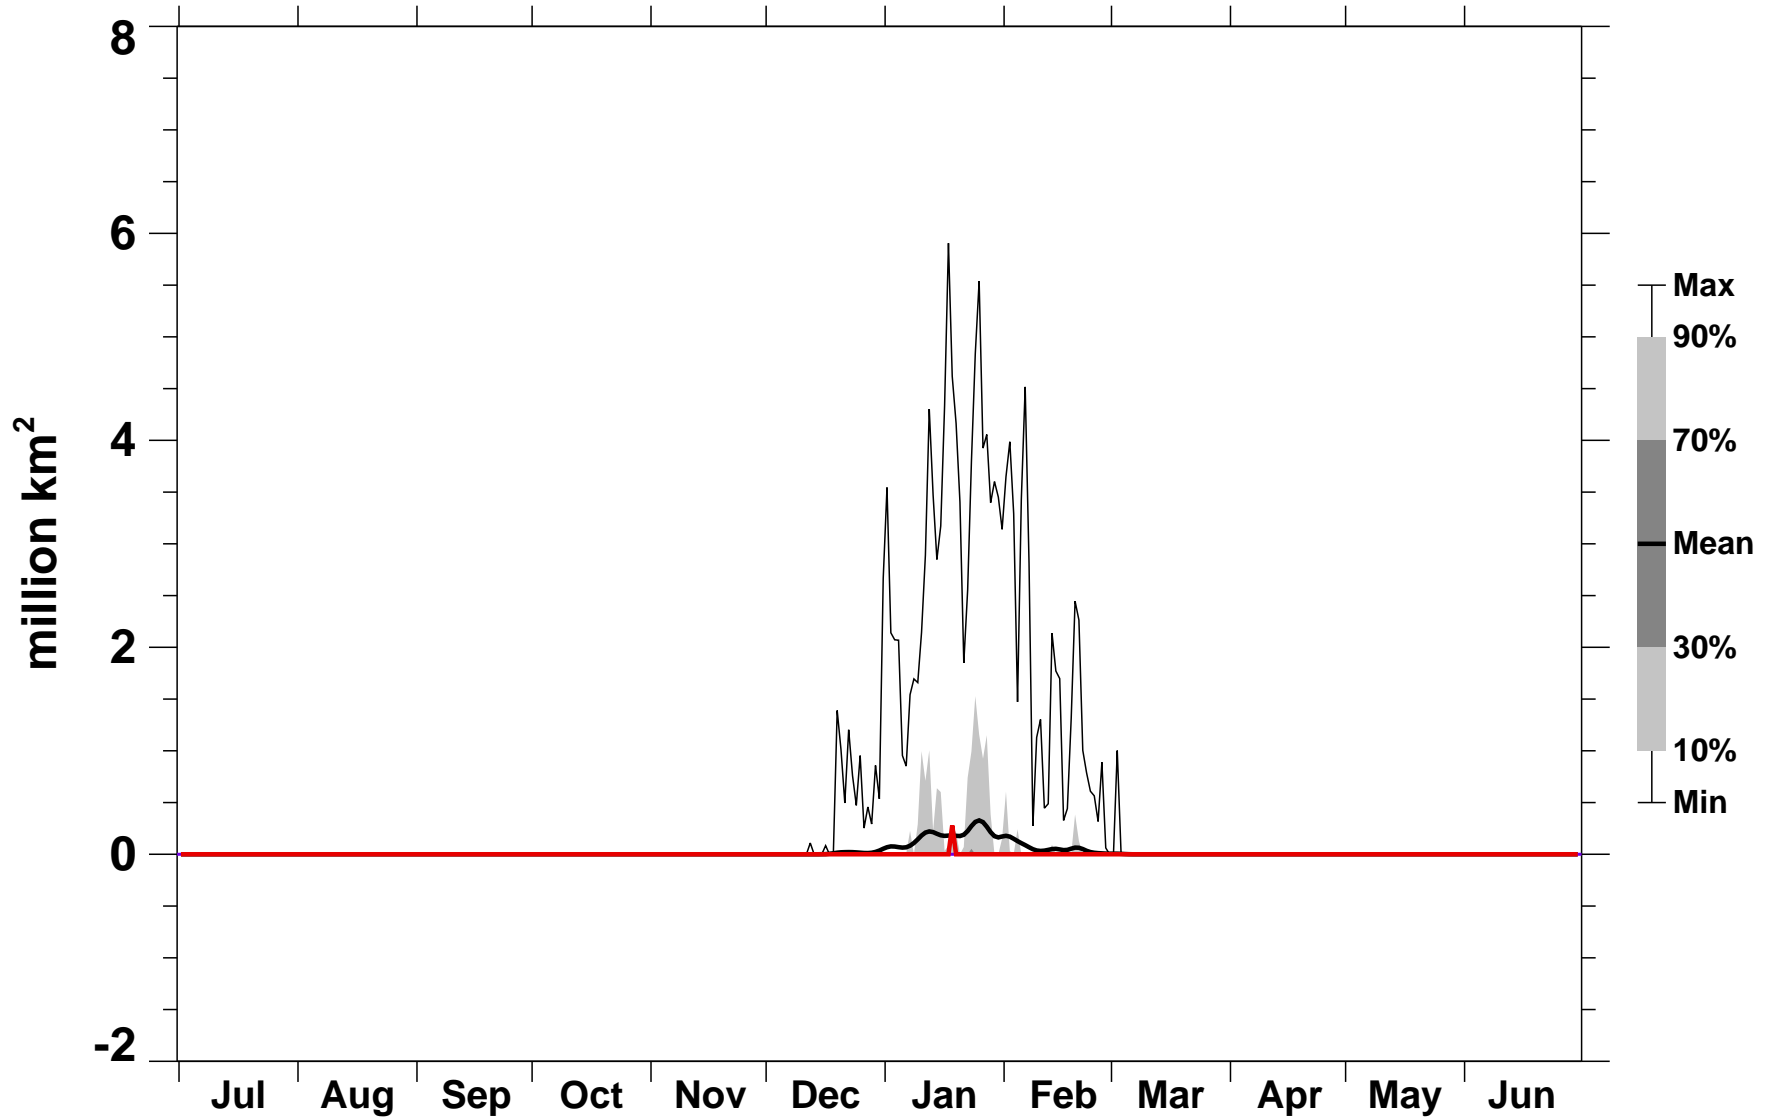

NH PSC Ice Area 460 K MERRA2

1978/1979–2022/2023

2005/2006