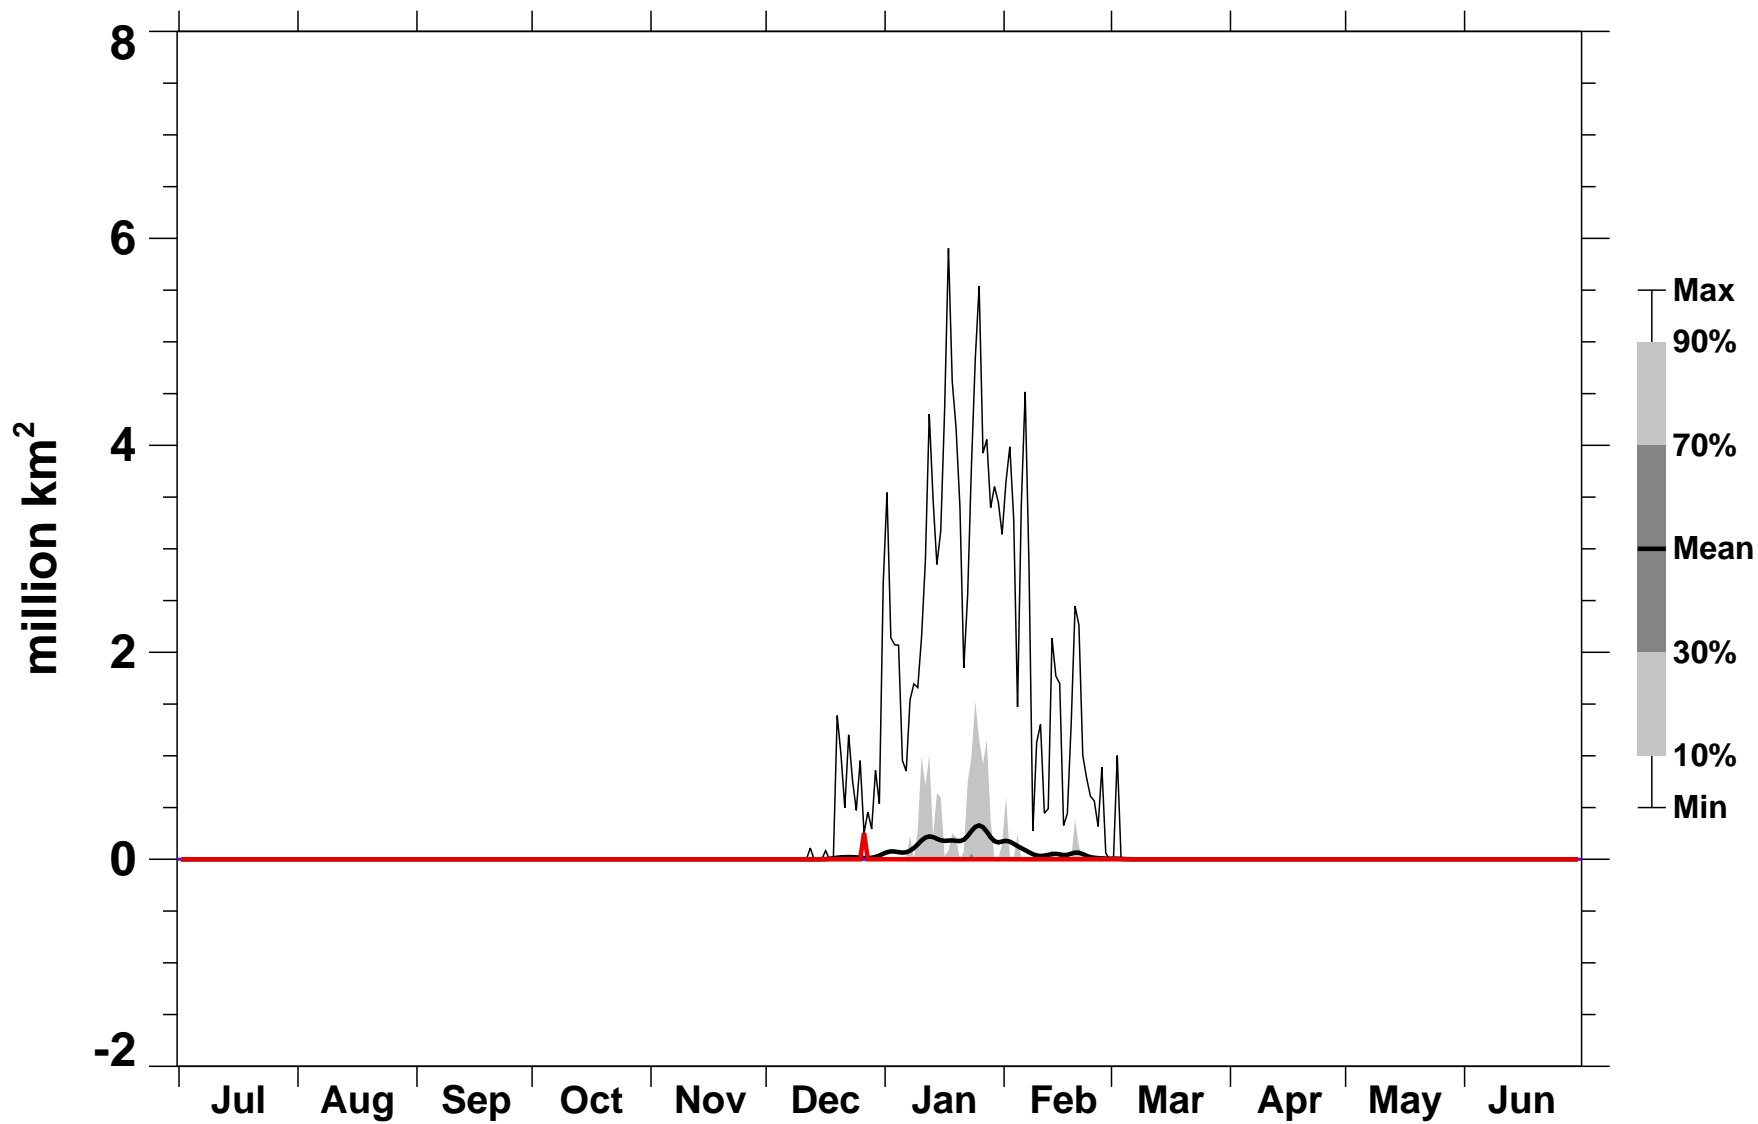

NH PSC Ice Area 460 K MERRA2

1978/1979–2022/2023

2006/2007