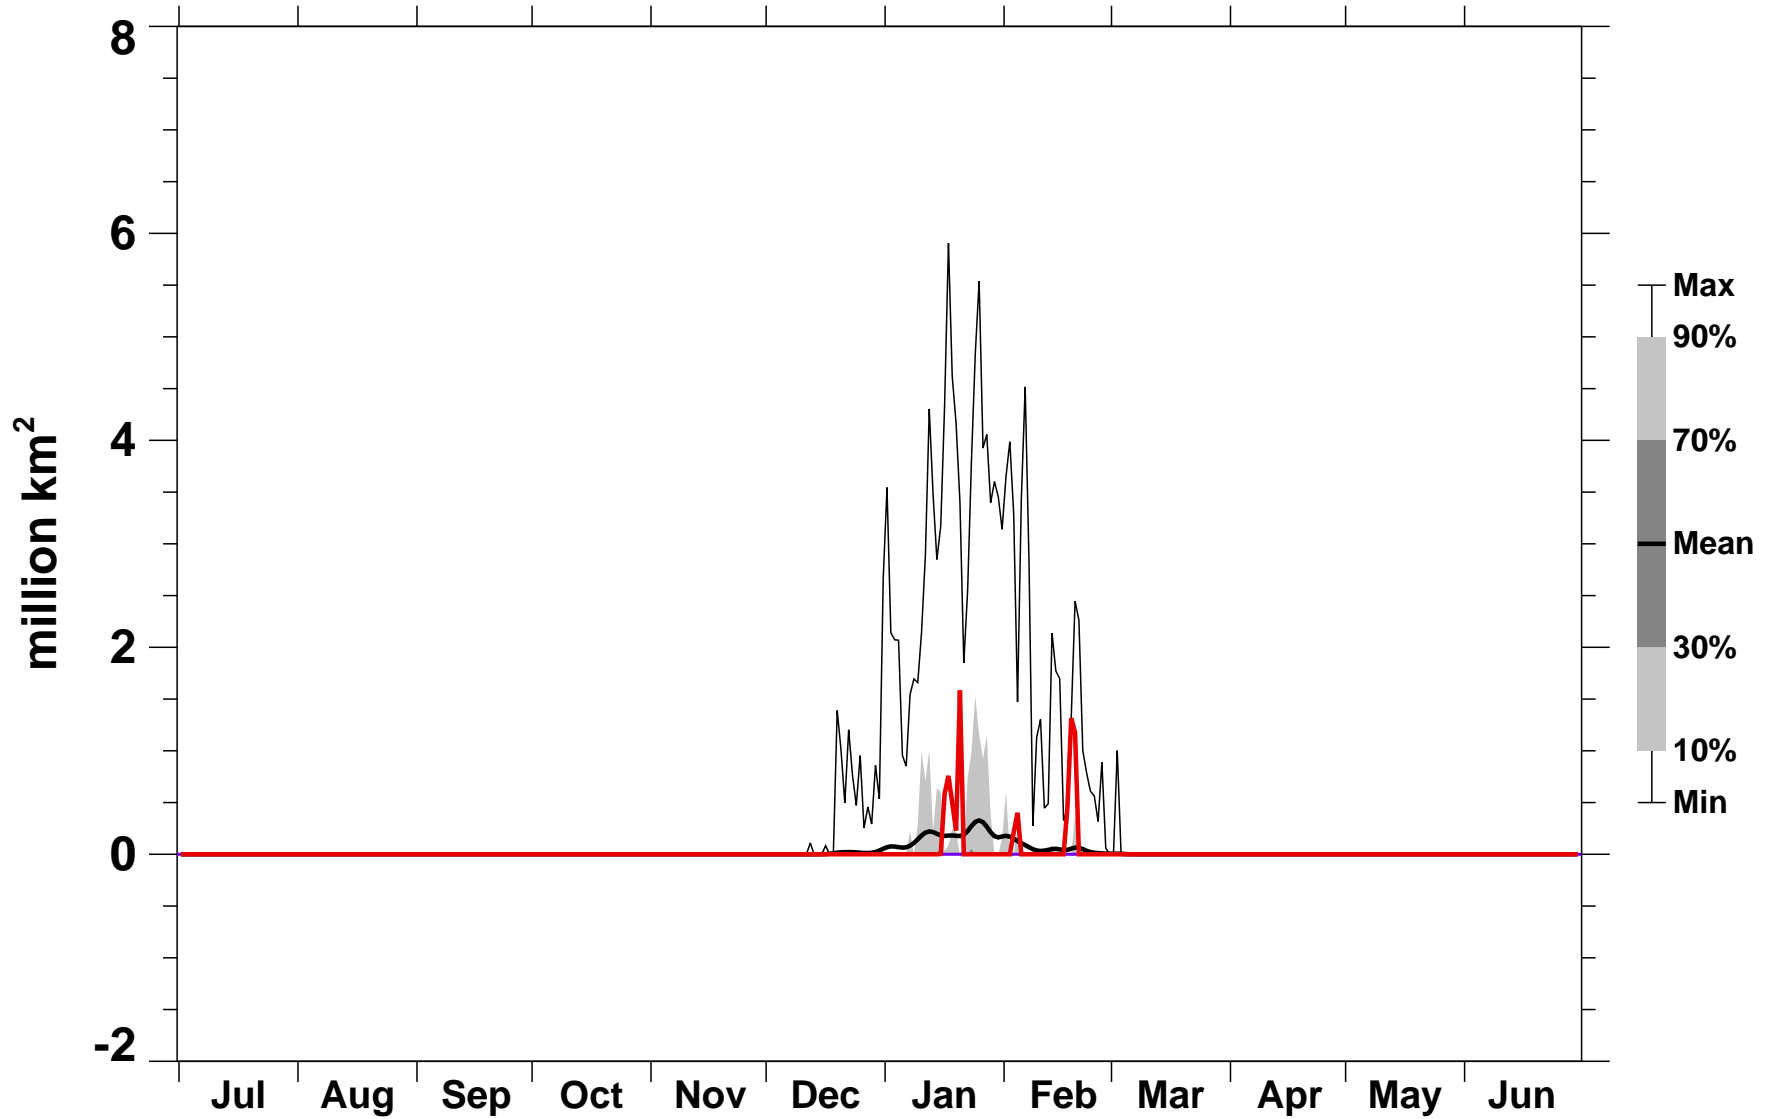

NH PSC Ice Area 460 K MERRA2

1978/1979–2022/2023

2007/2008