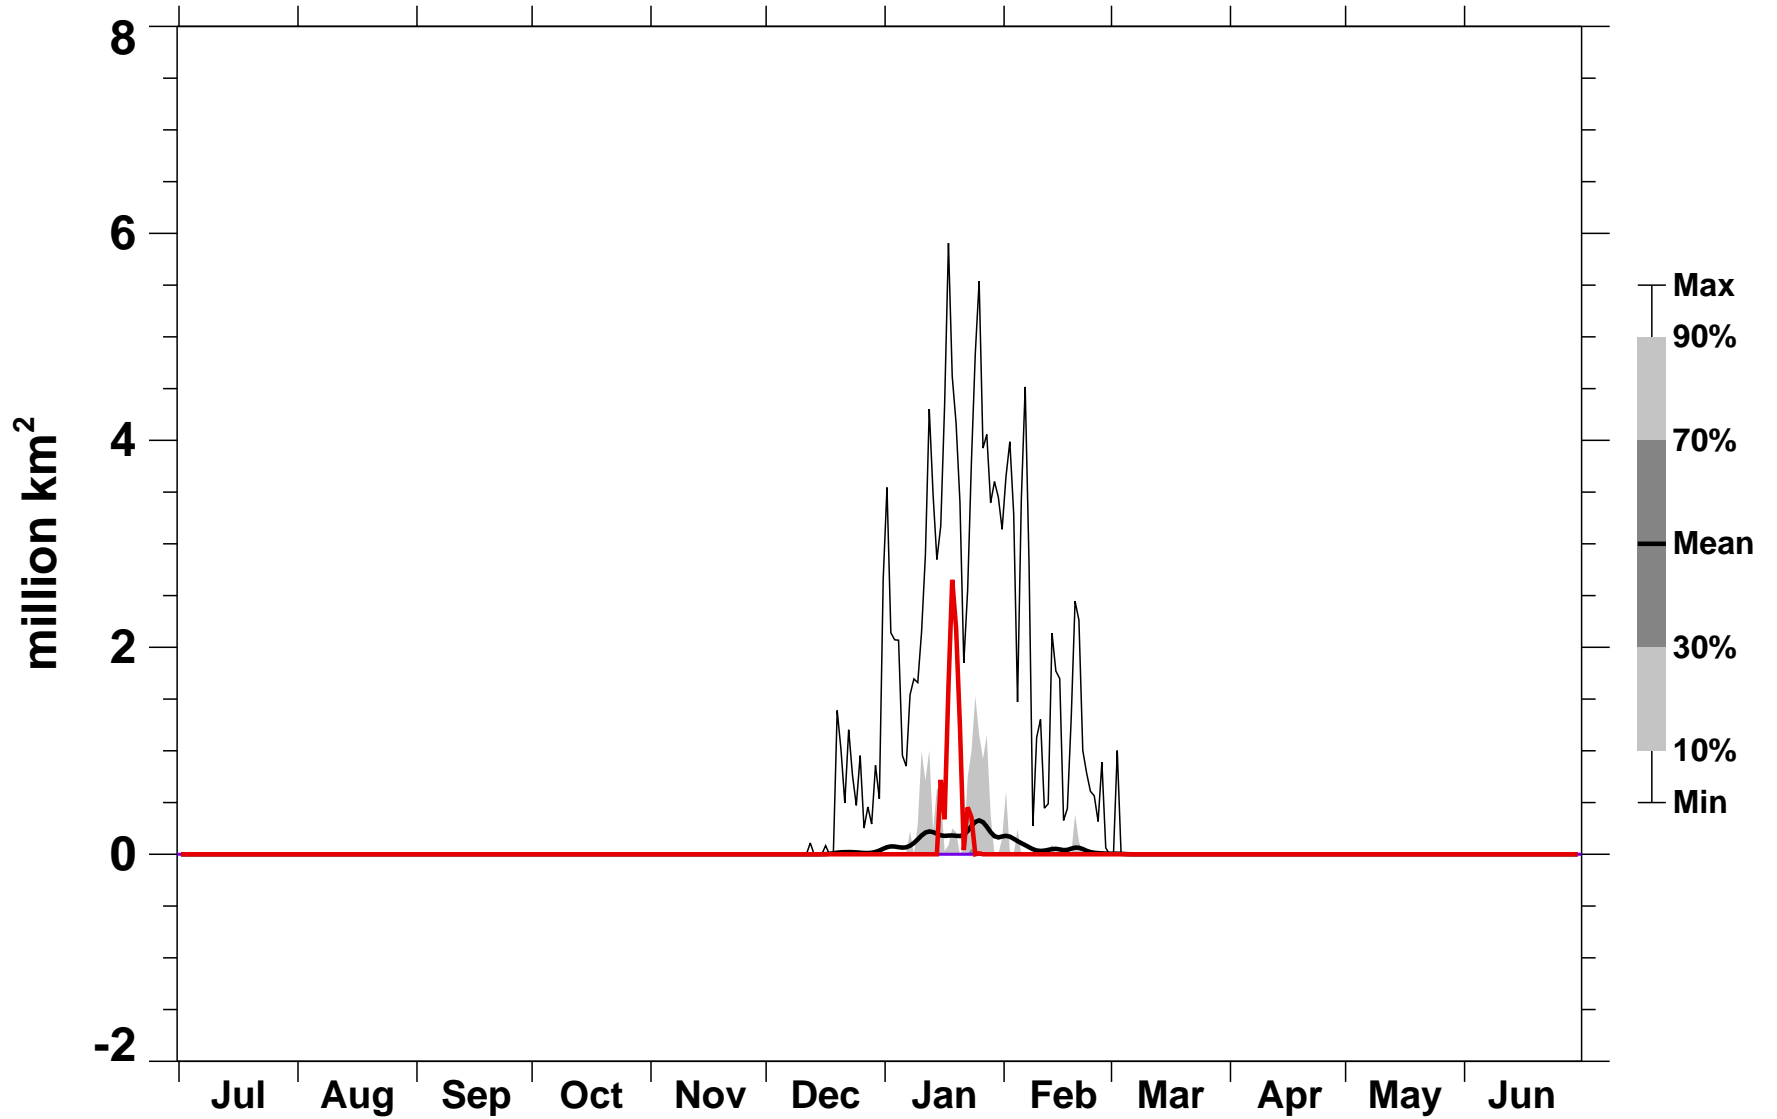

NH PSC Ice Area 460 K MERRA2

1978/1979–2022/2023

2009/2010