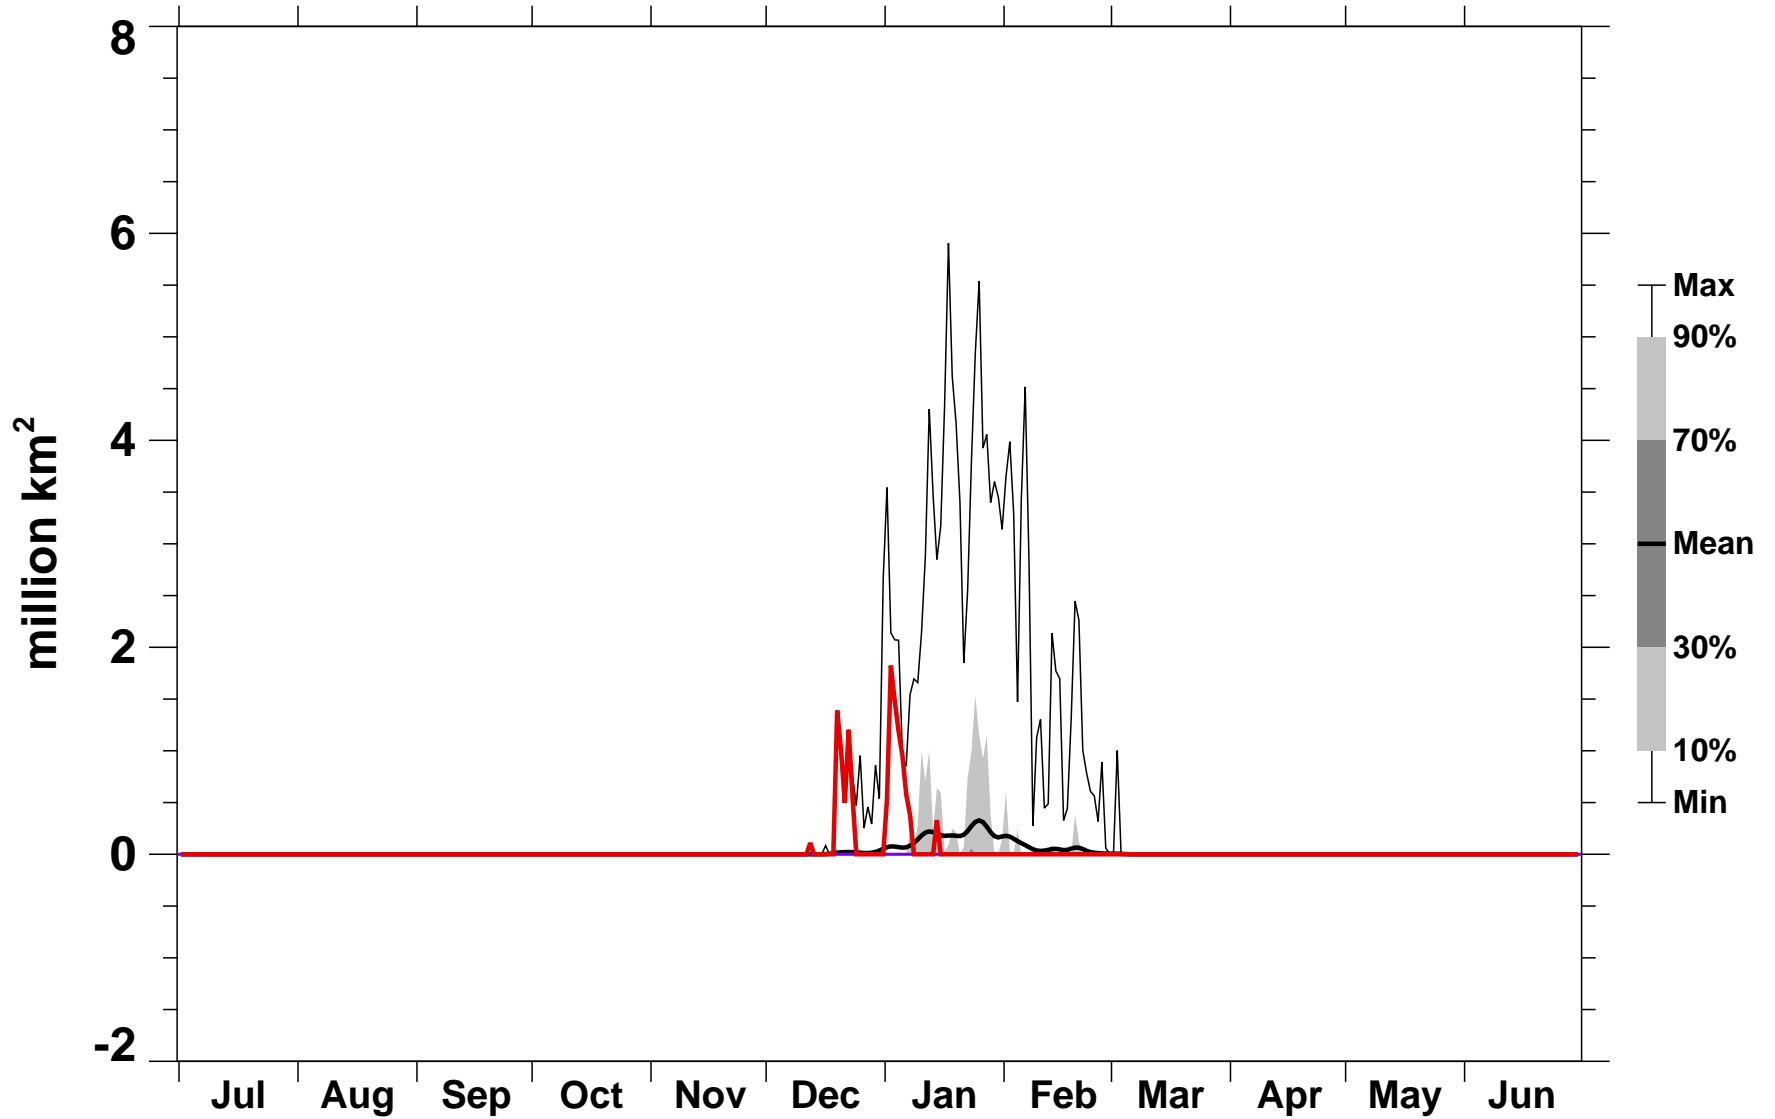

# NH PSC Ice Area 460 K MERRA2

1978/1979–2022/2023

2011/2012