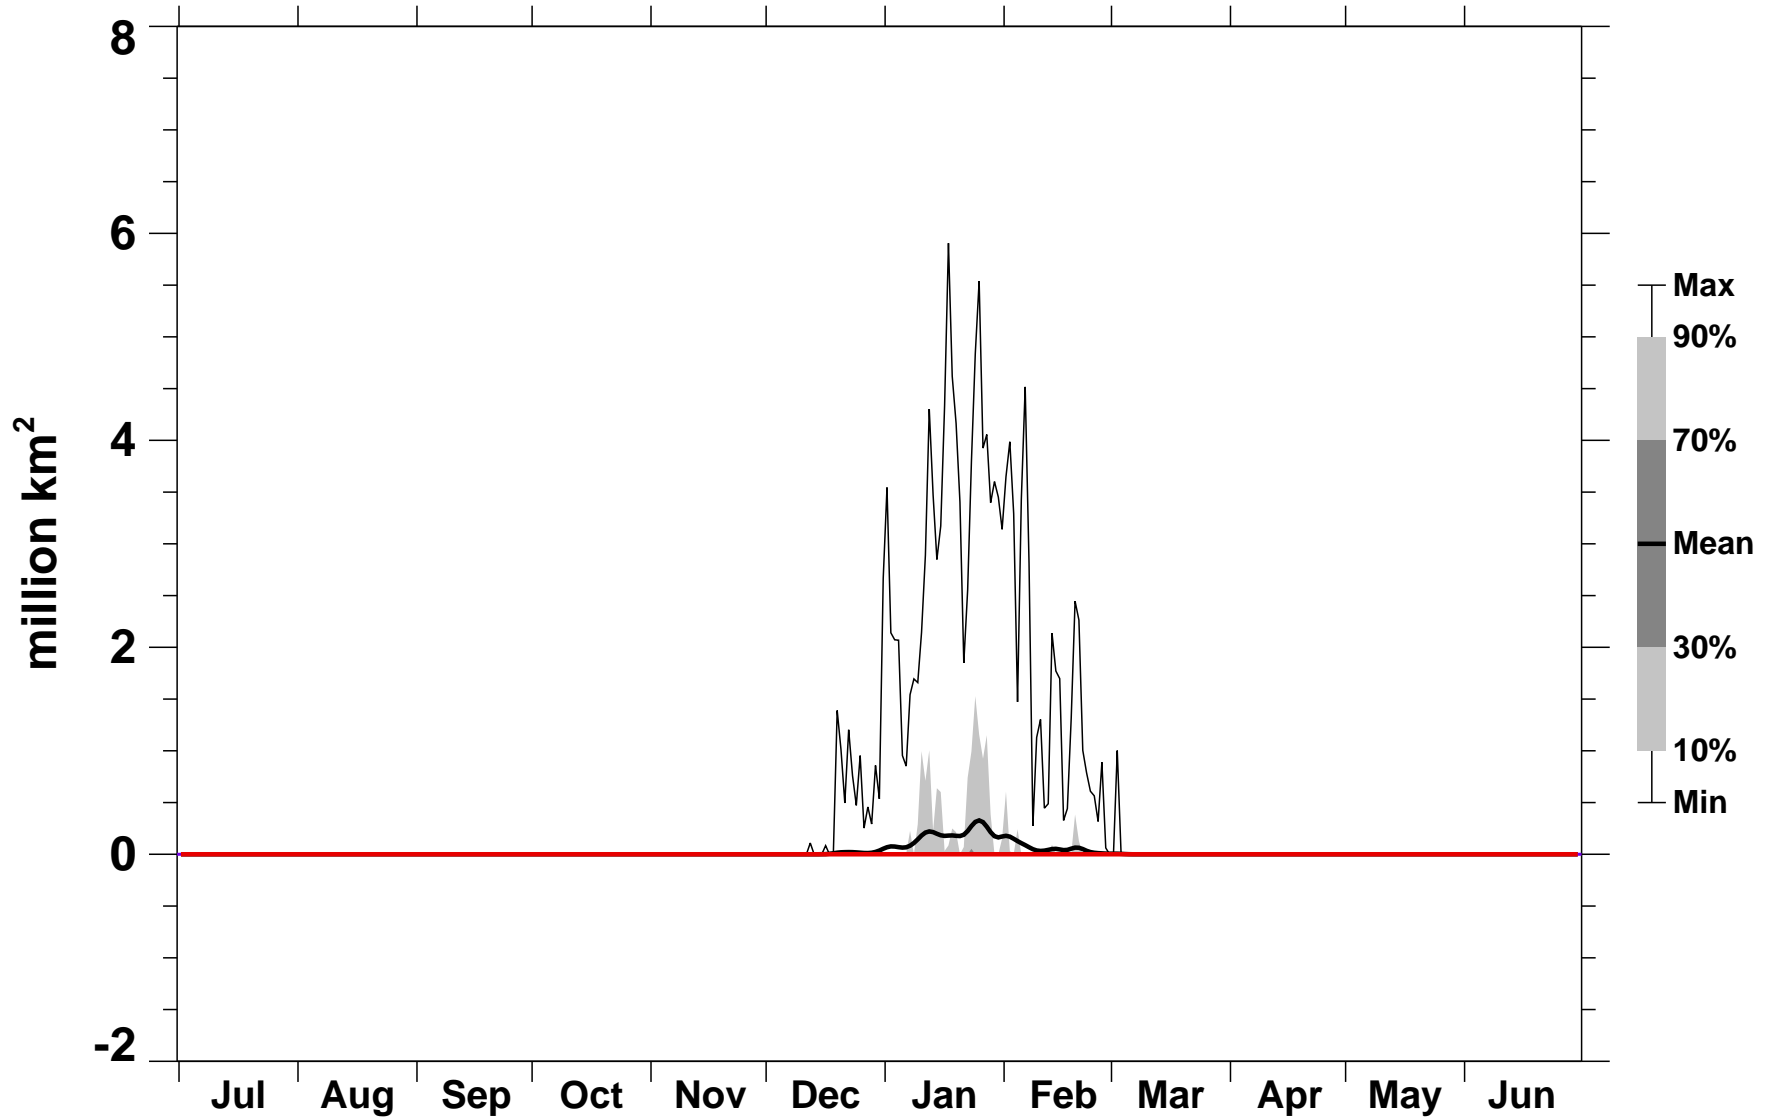

NH PSC Ice Area 460 K MERRA2

1978/1979–2022/2023

2014/2015