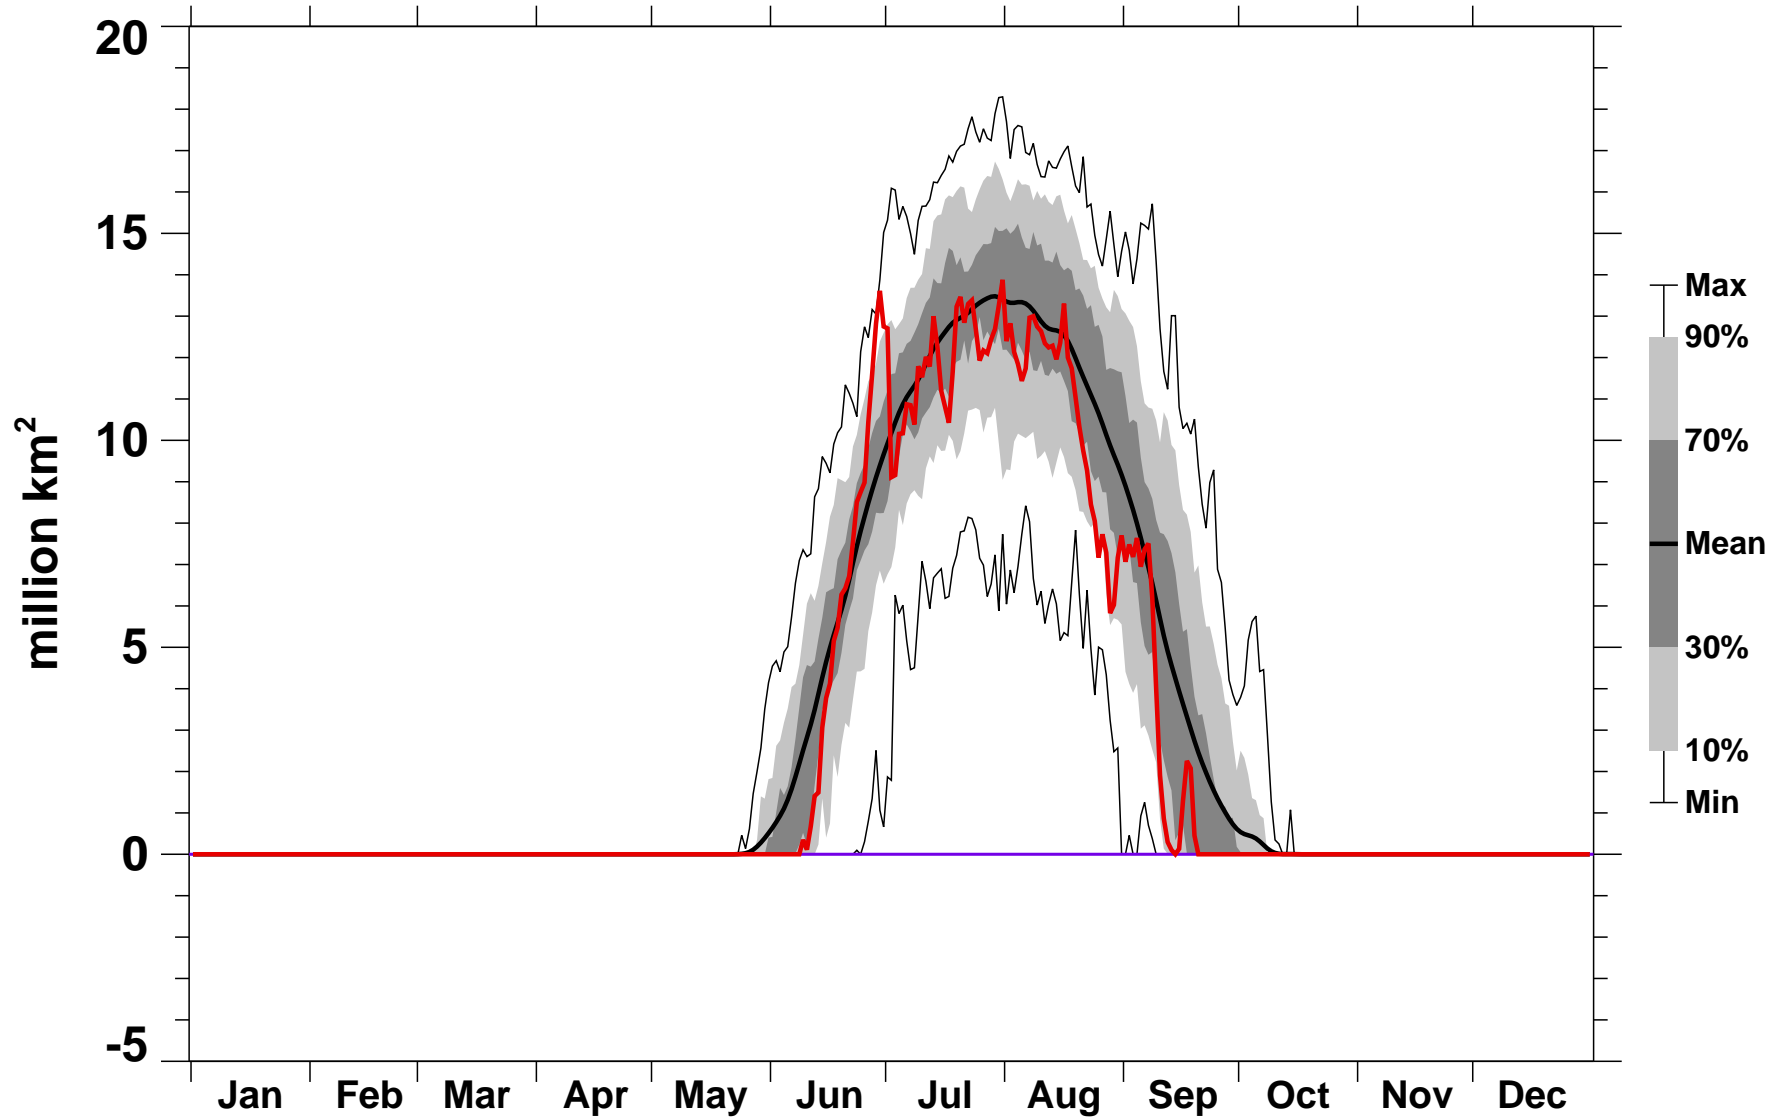

SH PSC Ice Area 460 K MERRA2

1979-2023

1979