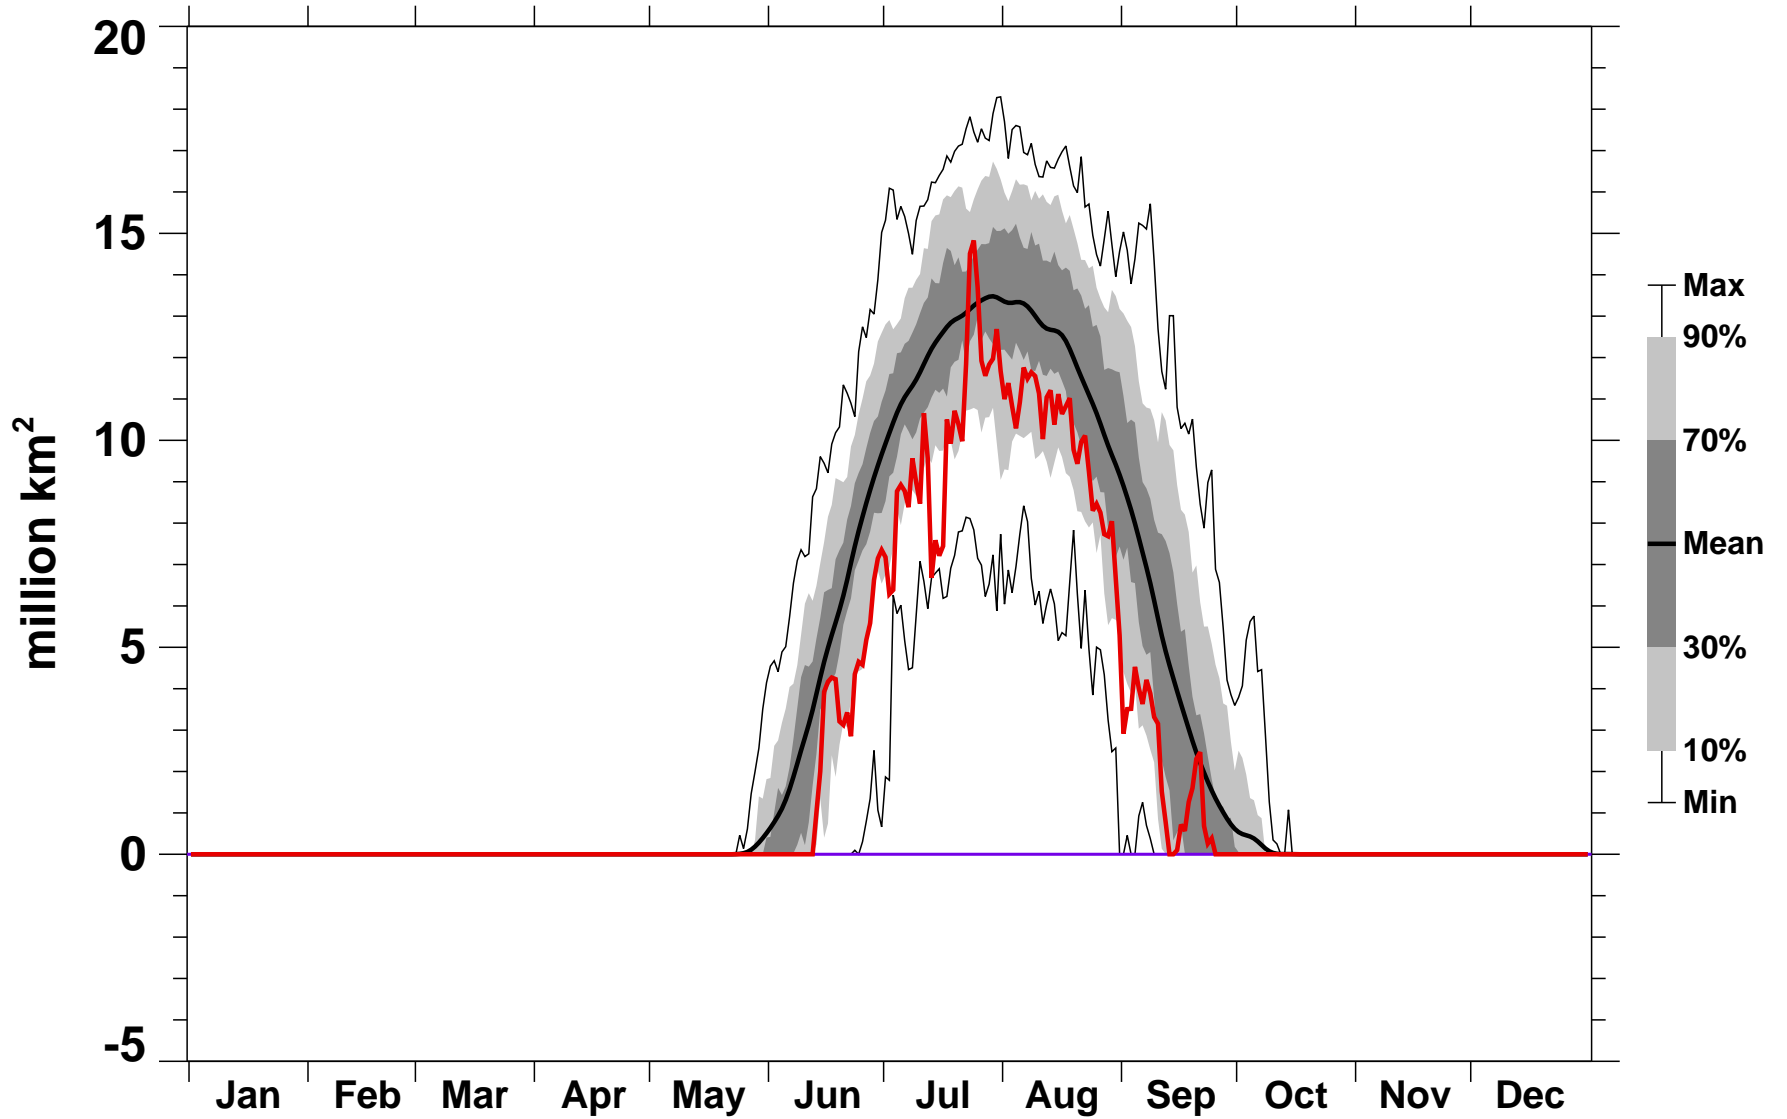

# SH PSC Ice Area 460 K MERRA2

1979-2023

1991