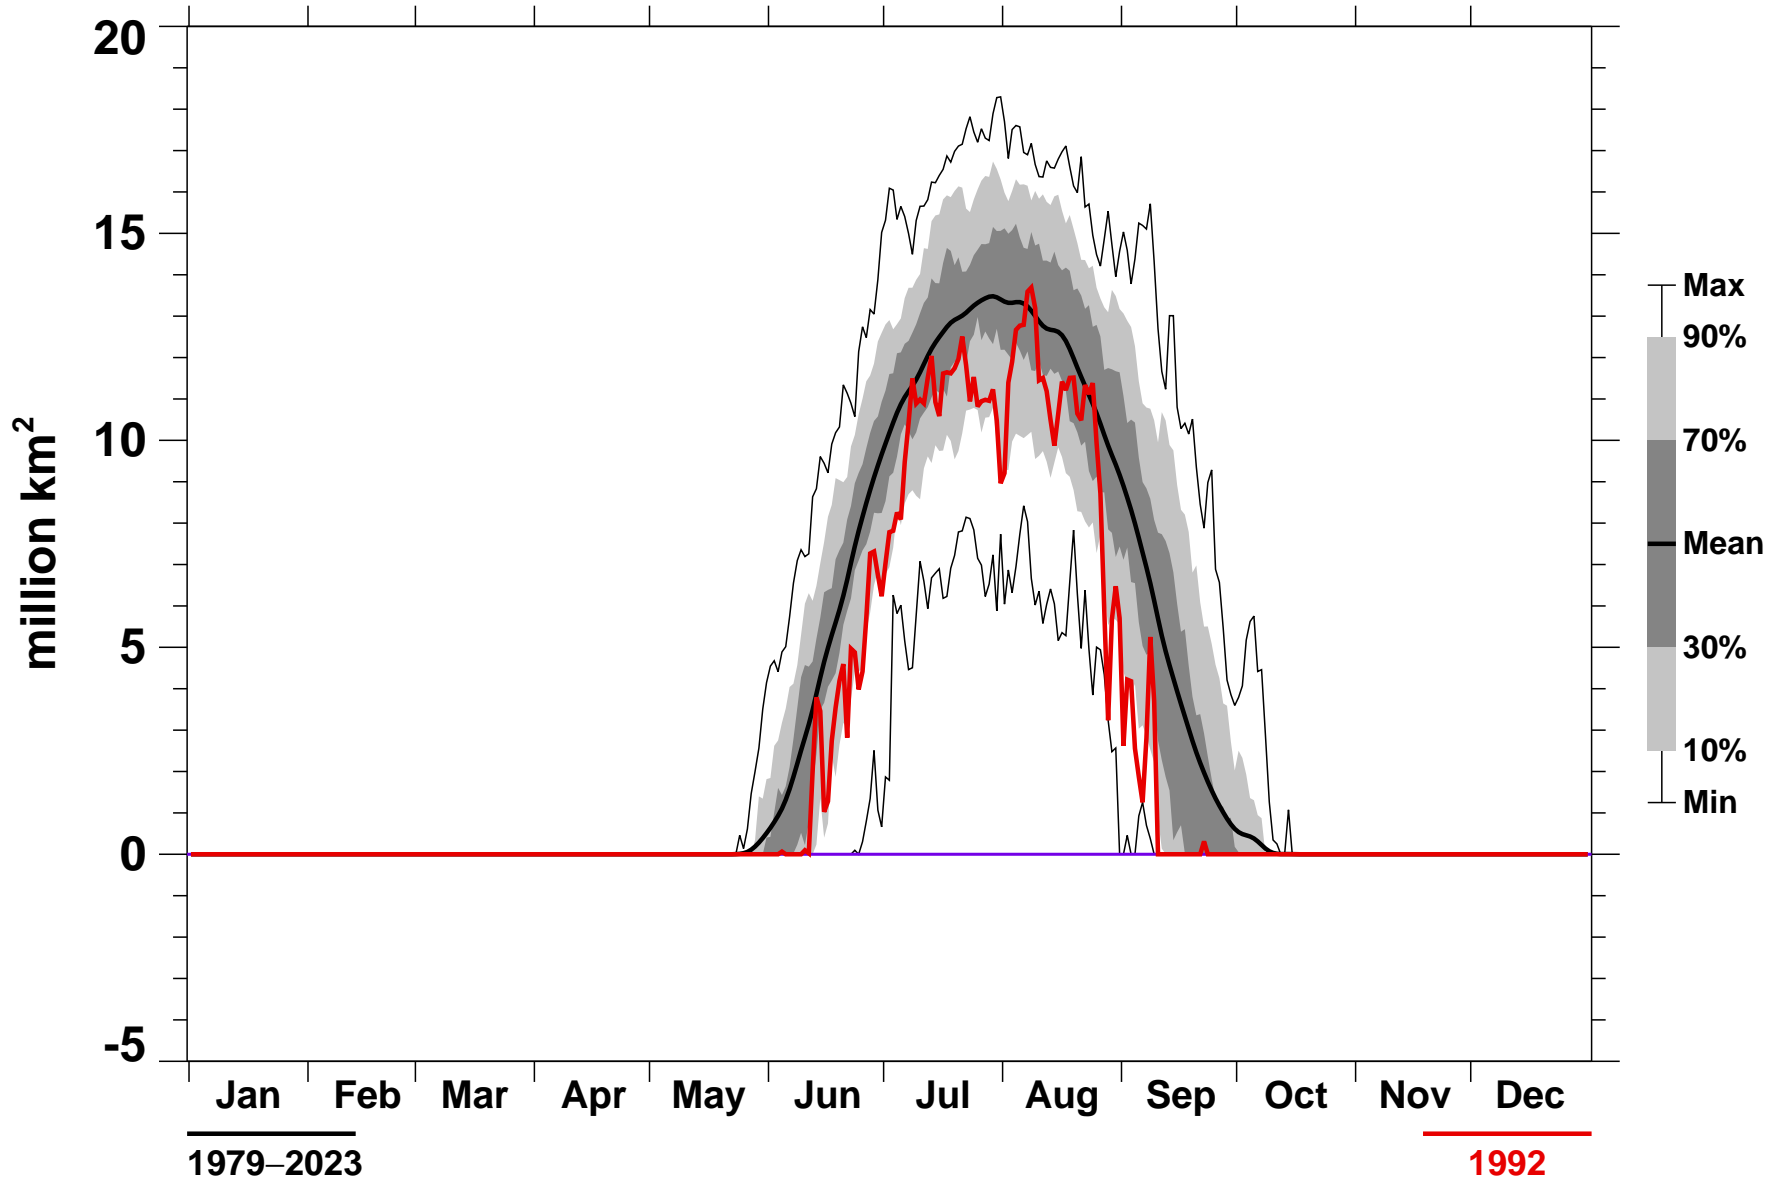

# SH PSC Ice Area 460 K MERRA2

1979–2023

1992