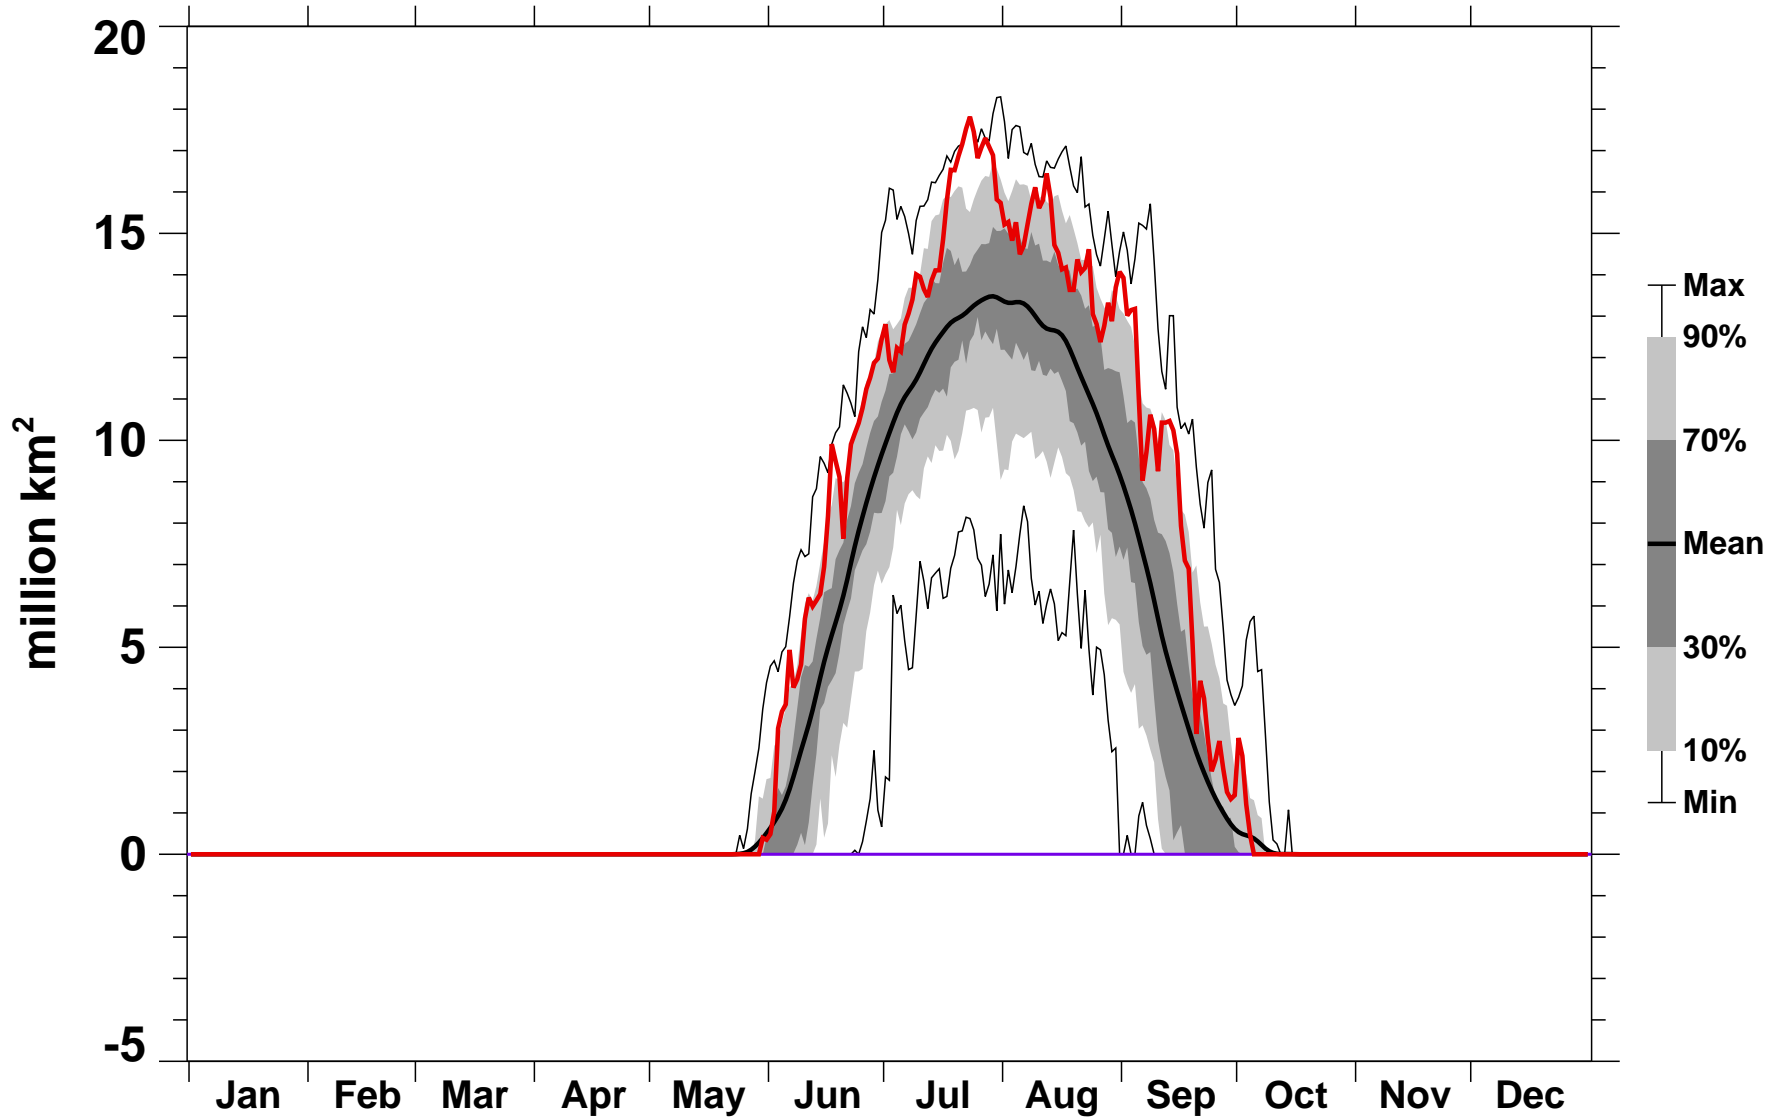

# SH PSC Ice Area 460 K MERRA2

1979–2023

1999