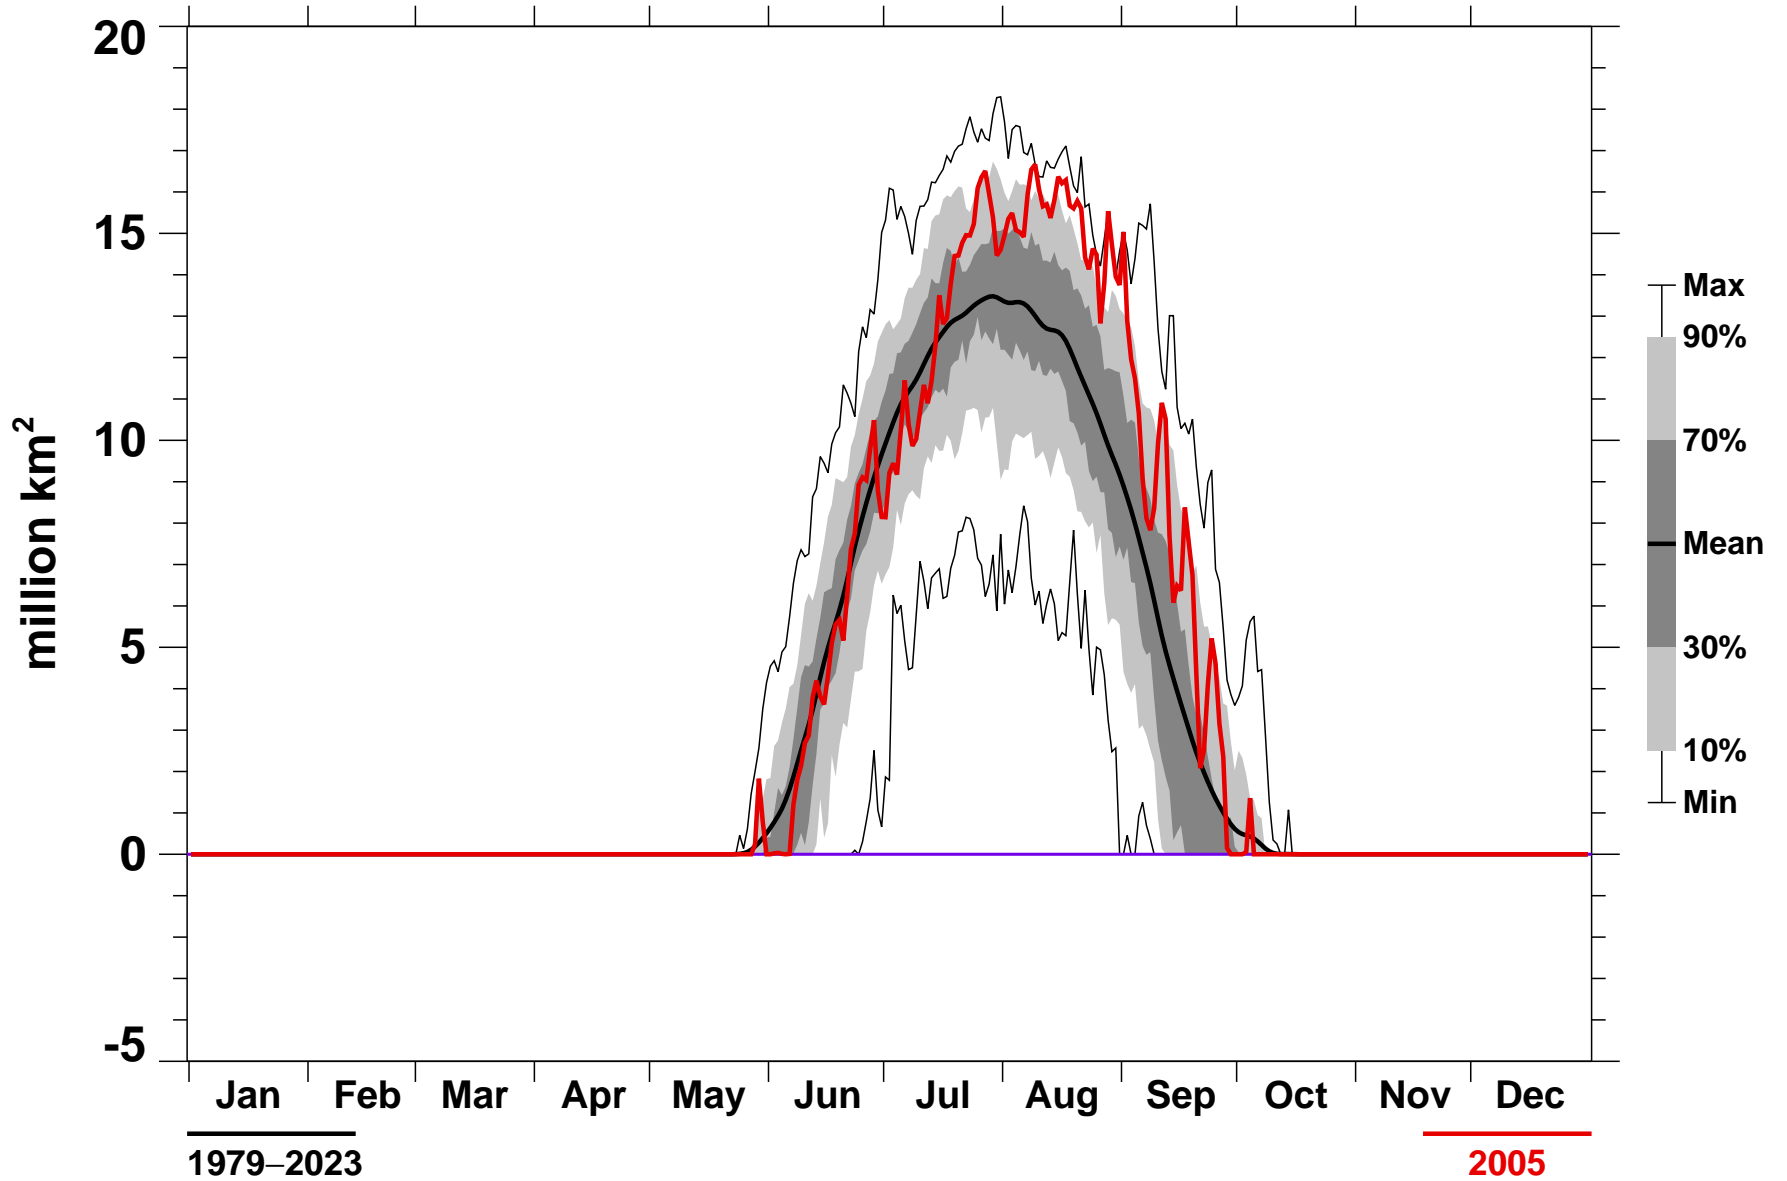

# SH PSC Ice Area 460 K MERRA2

1979–2023

2005