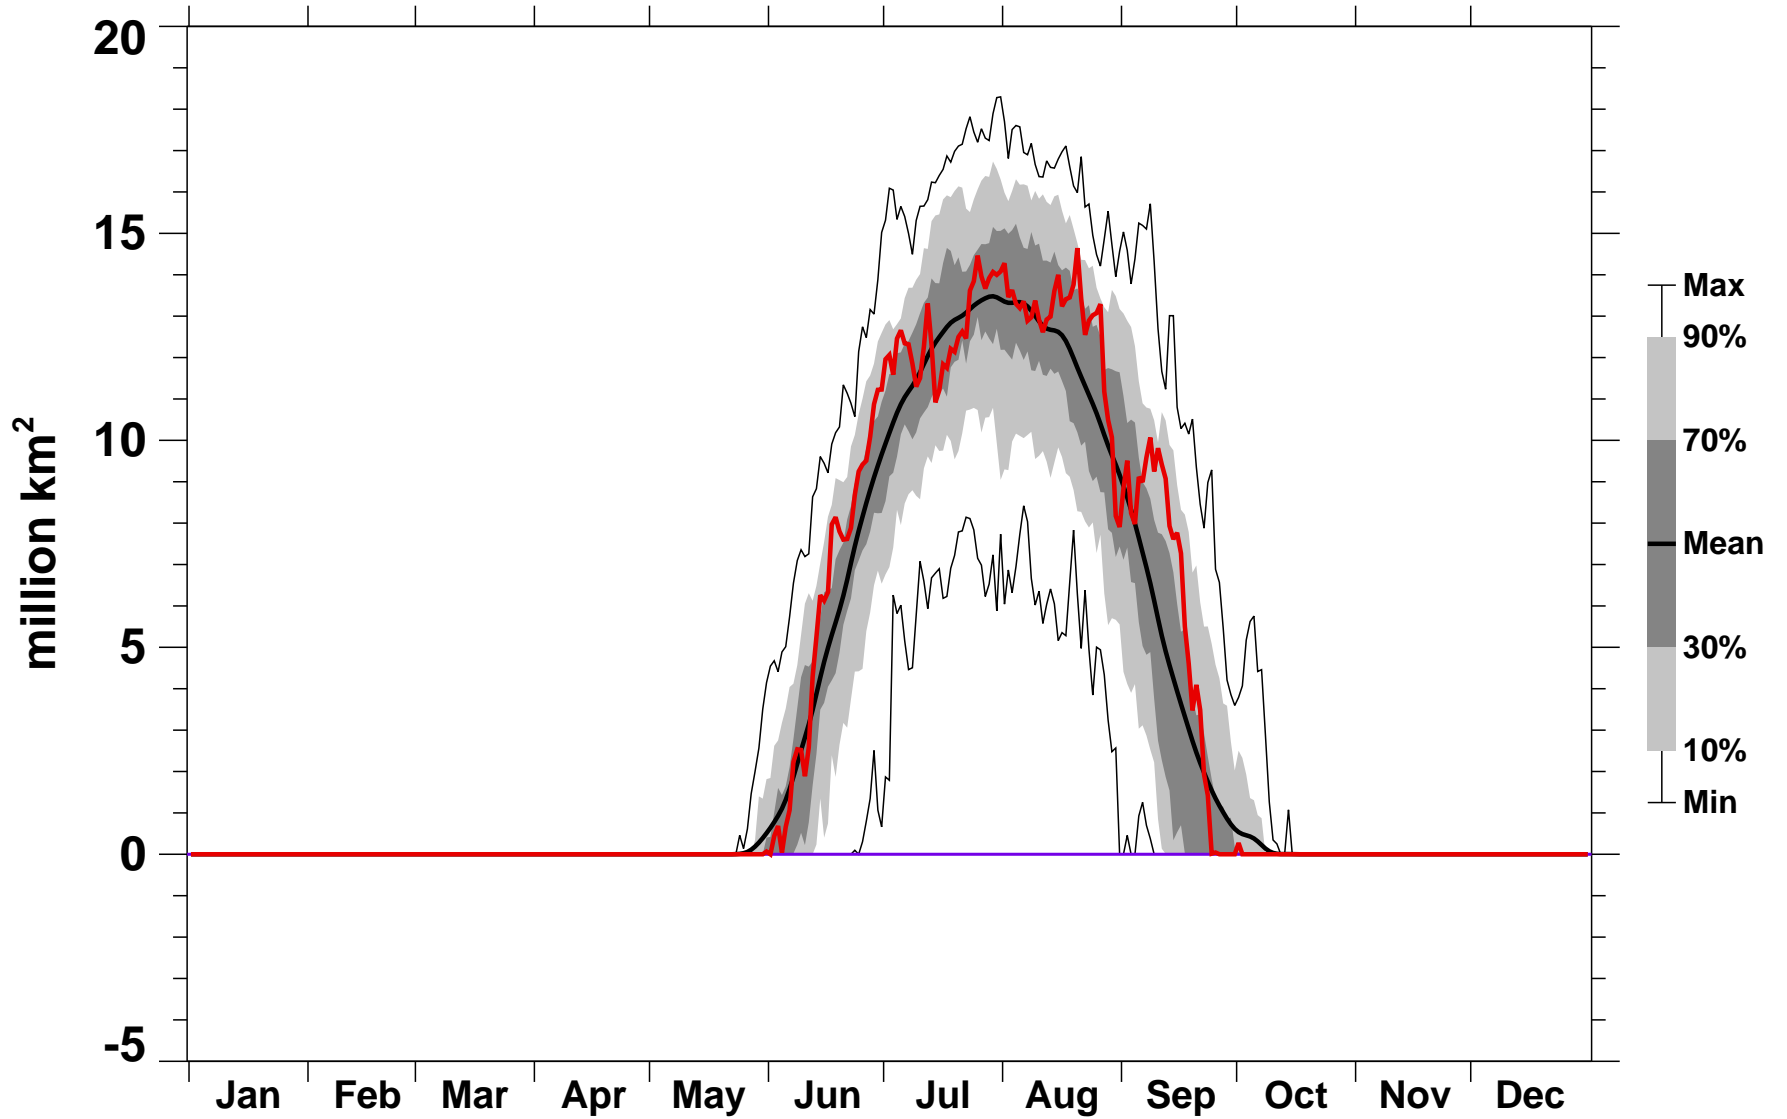

# SH PSC Ice Area 460 K MERRA2

1979-2023

2014