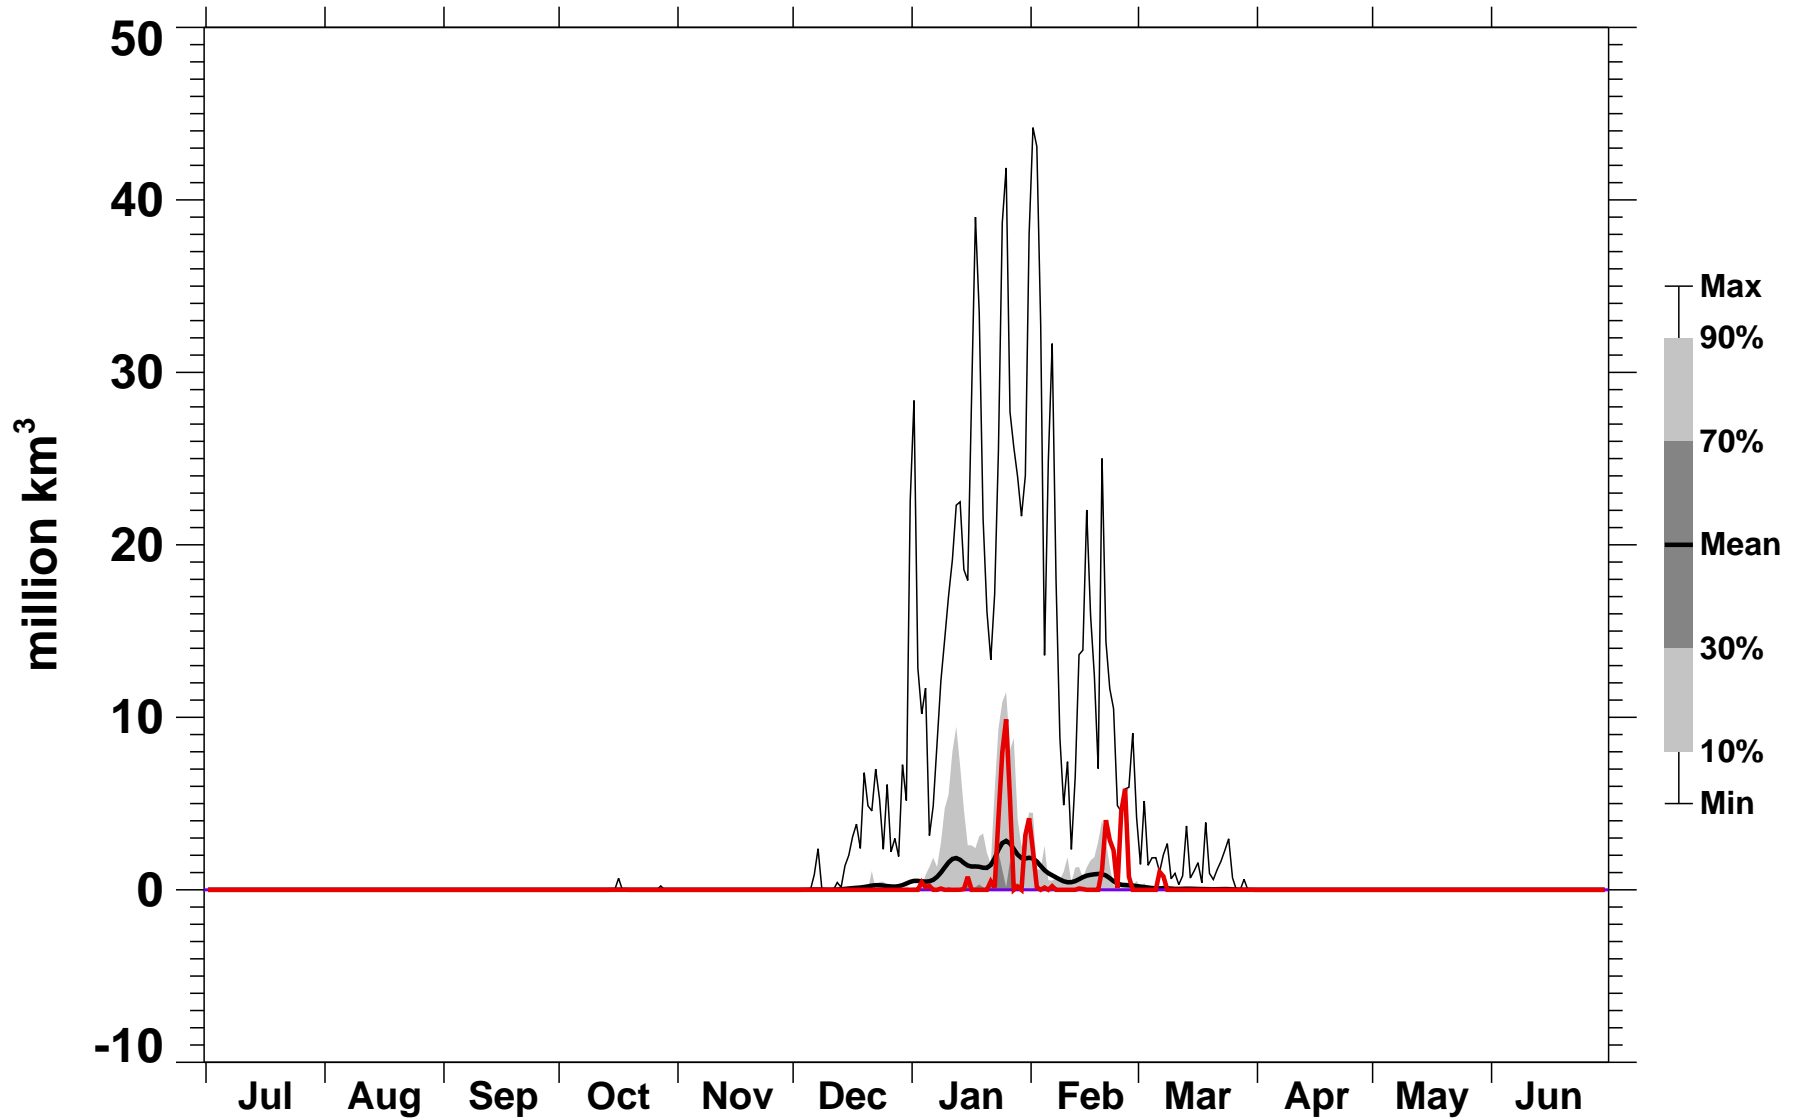

NH PSC Ice Volume MERRA2

1978/1979–2022/2023

1979/1980