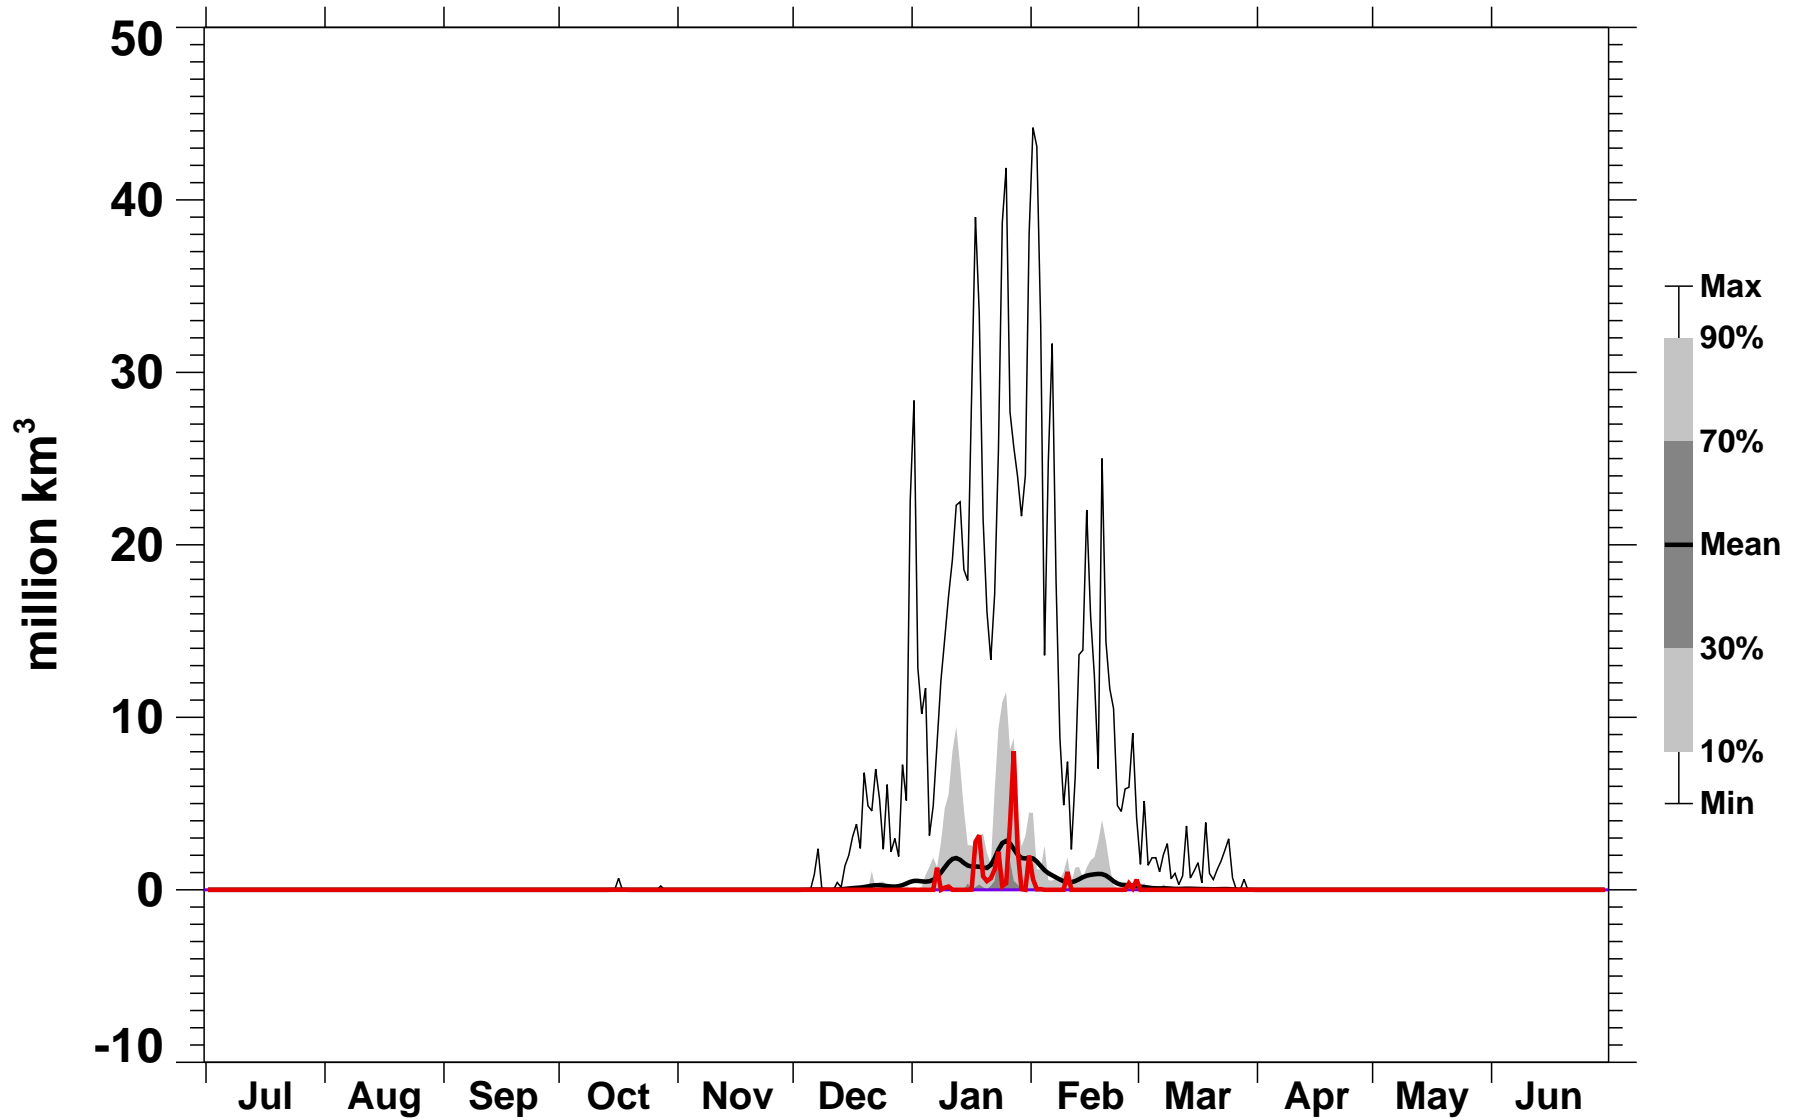

# NH PSC Ice Volume MERRA2

1978/1979–2022/2023

1980/1981