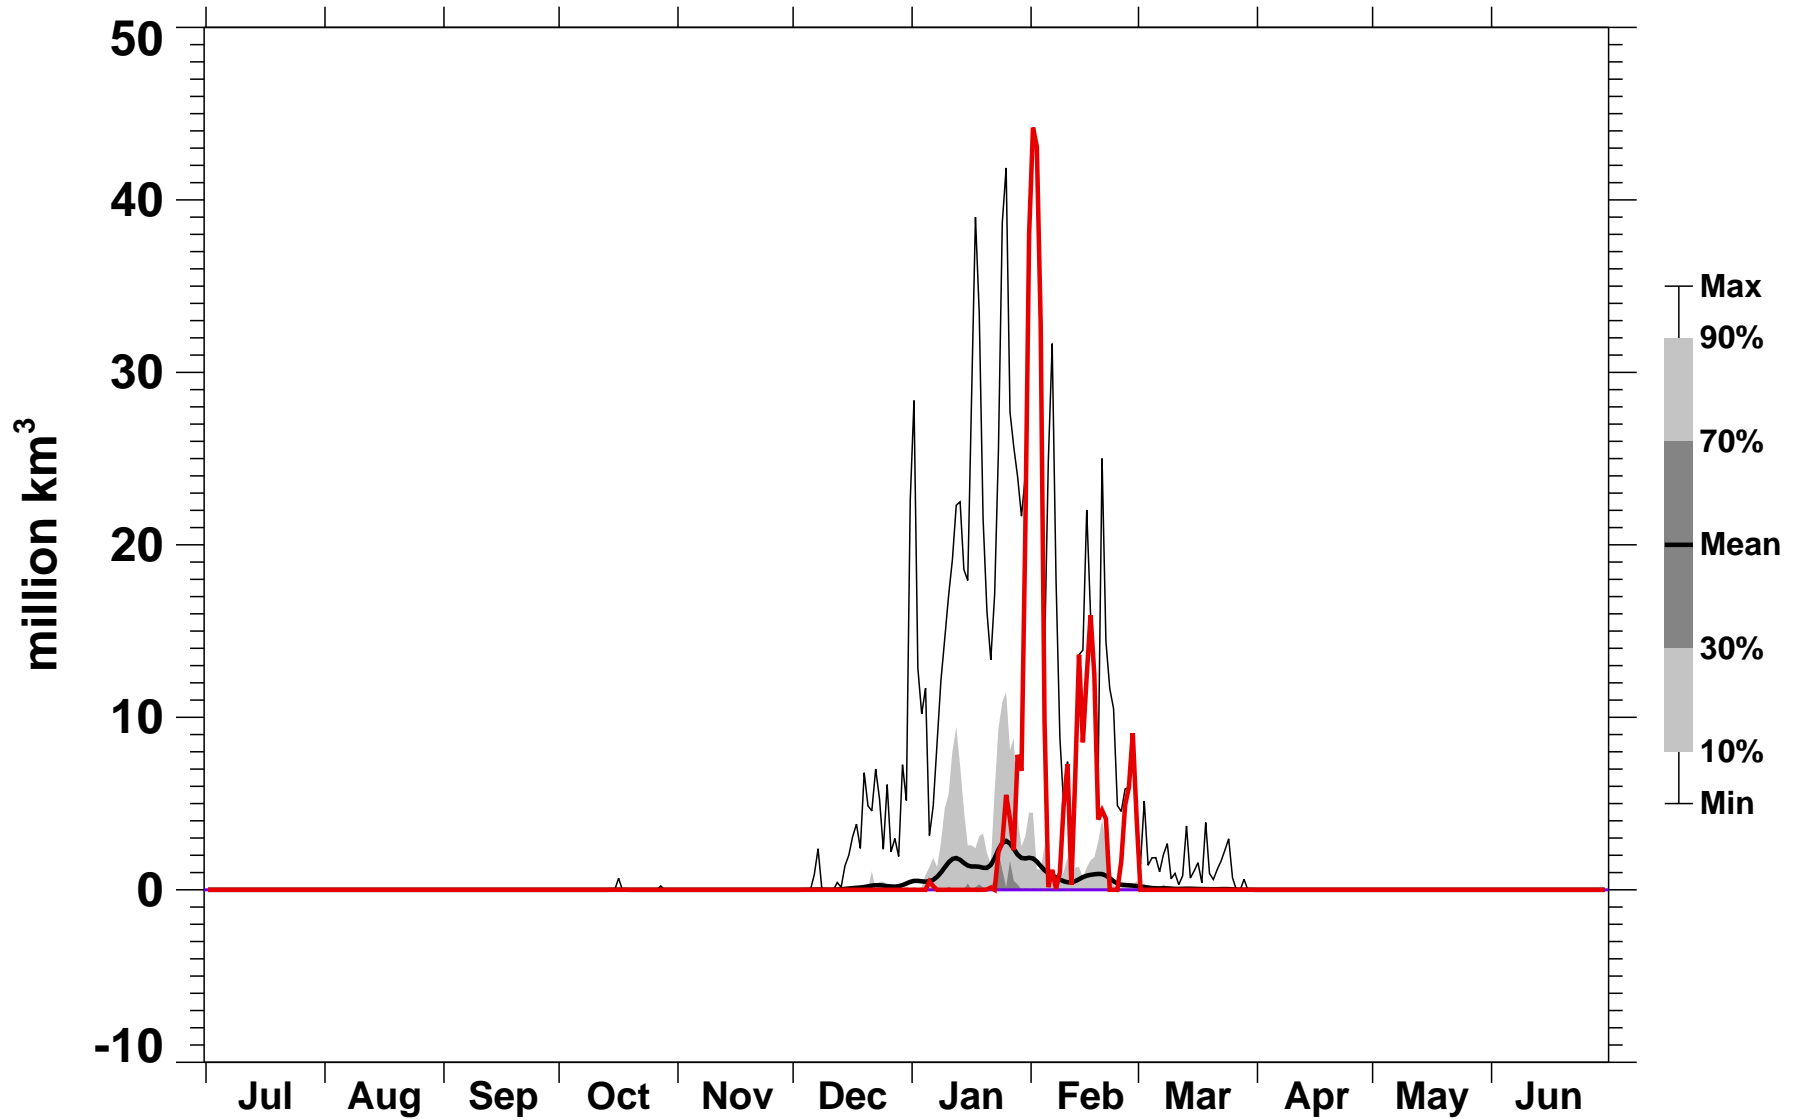

# NH PSC Ice Volume MERRA2

1978/1979–2022/2023

1983/1984