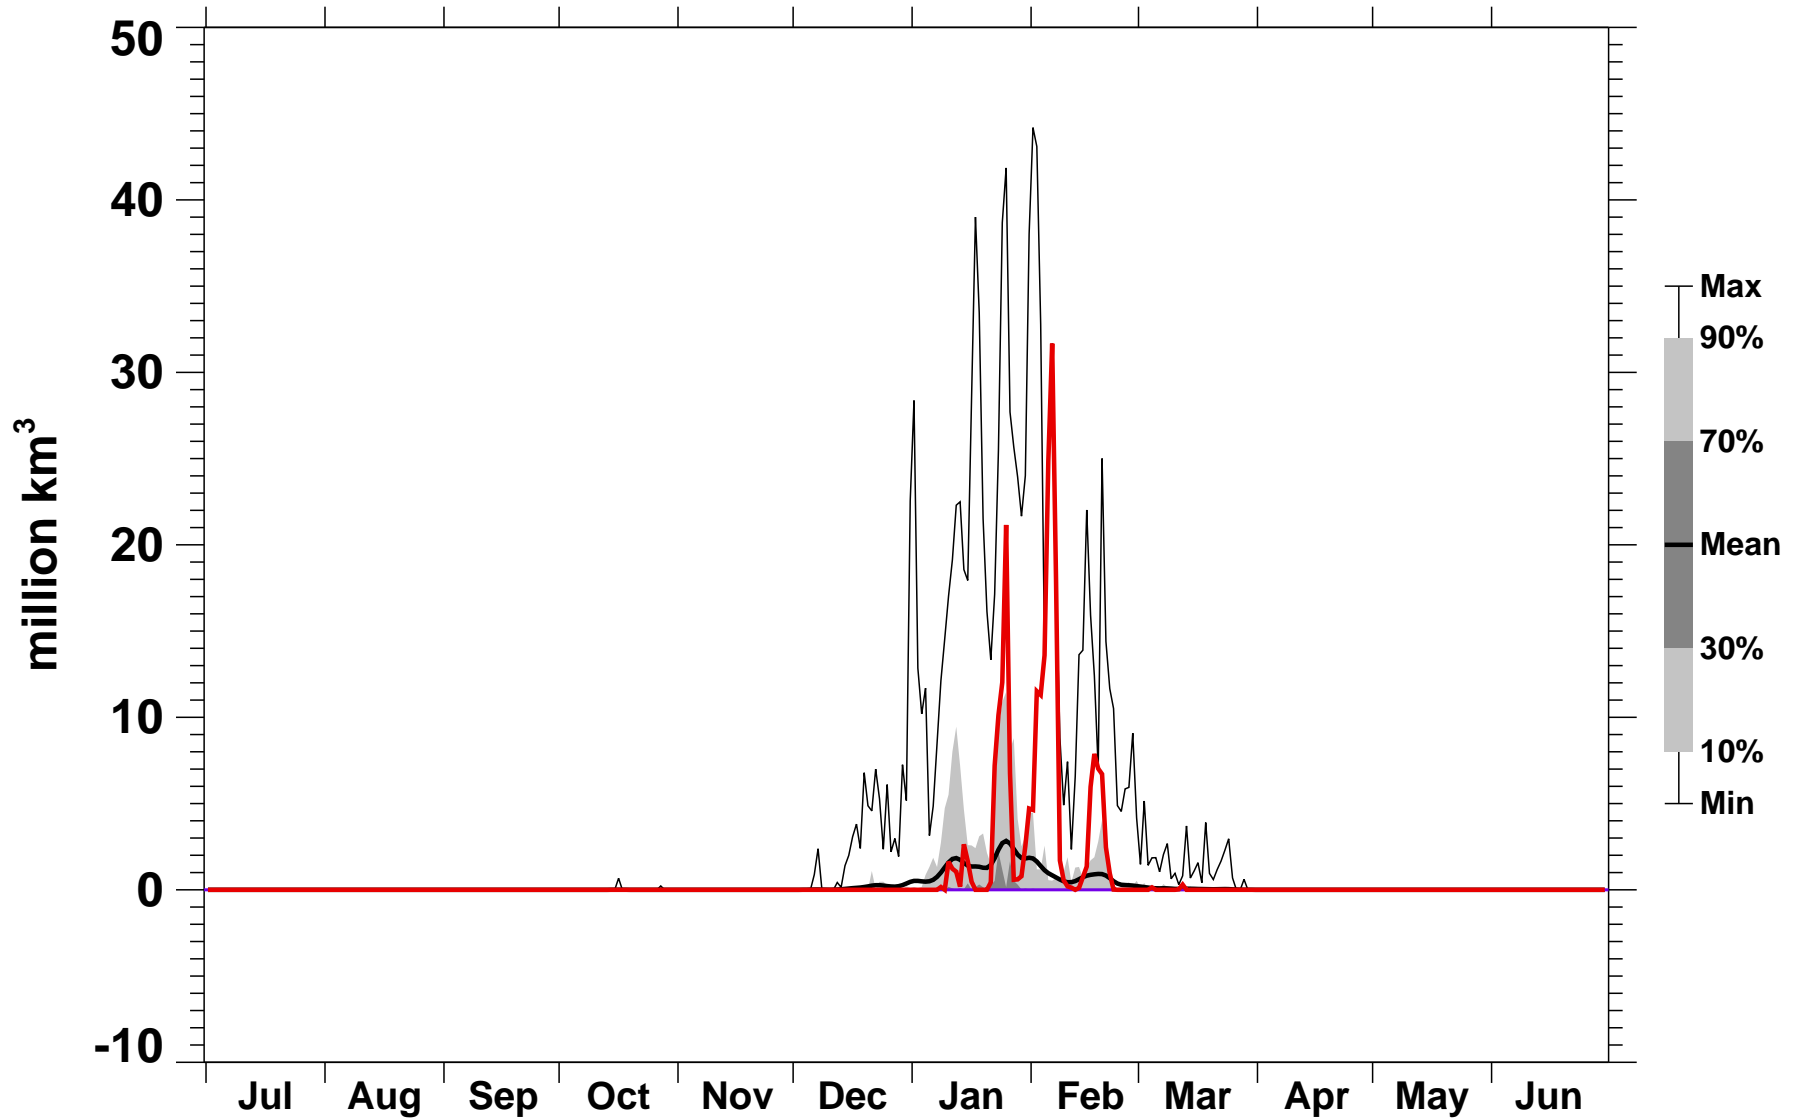

# NH PSC Ice Volume MERRA2

1978/1979–2022/2023

1989/1990