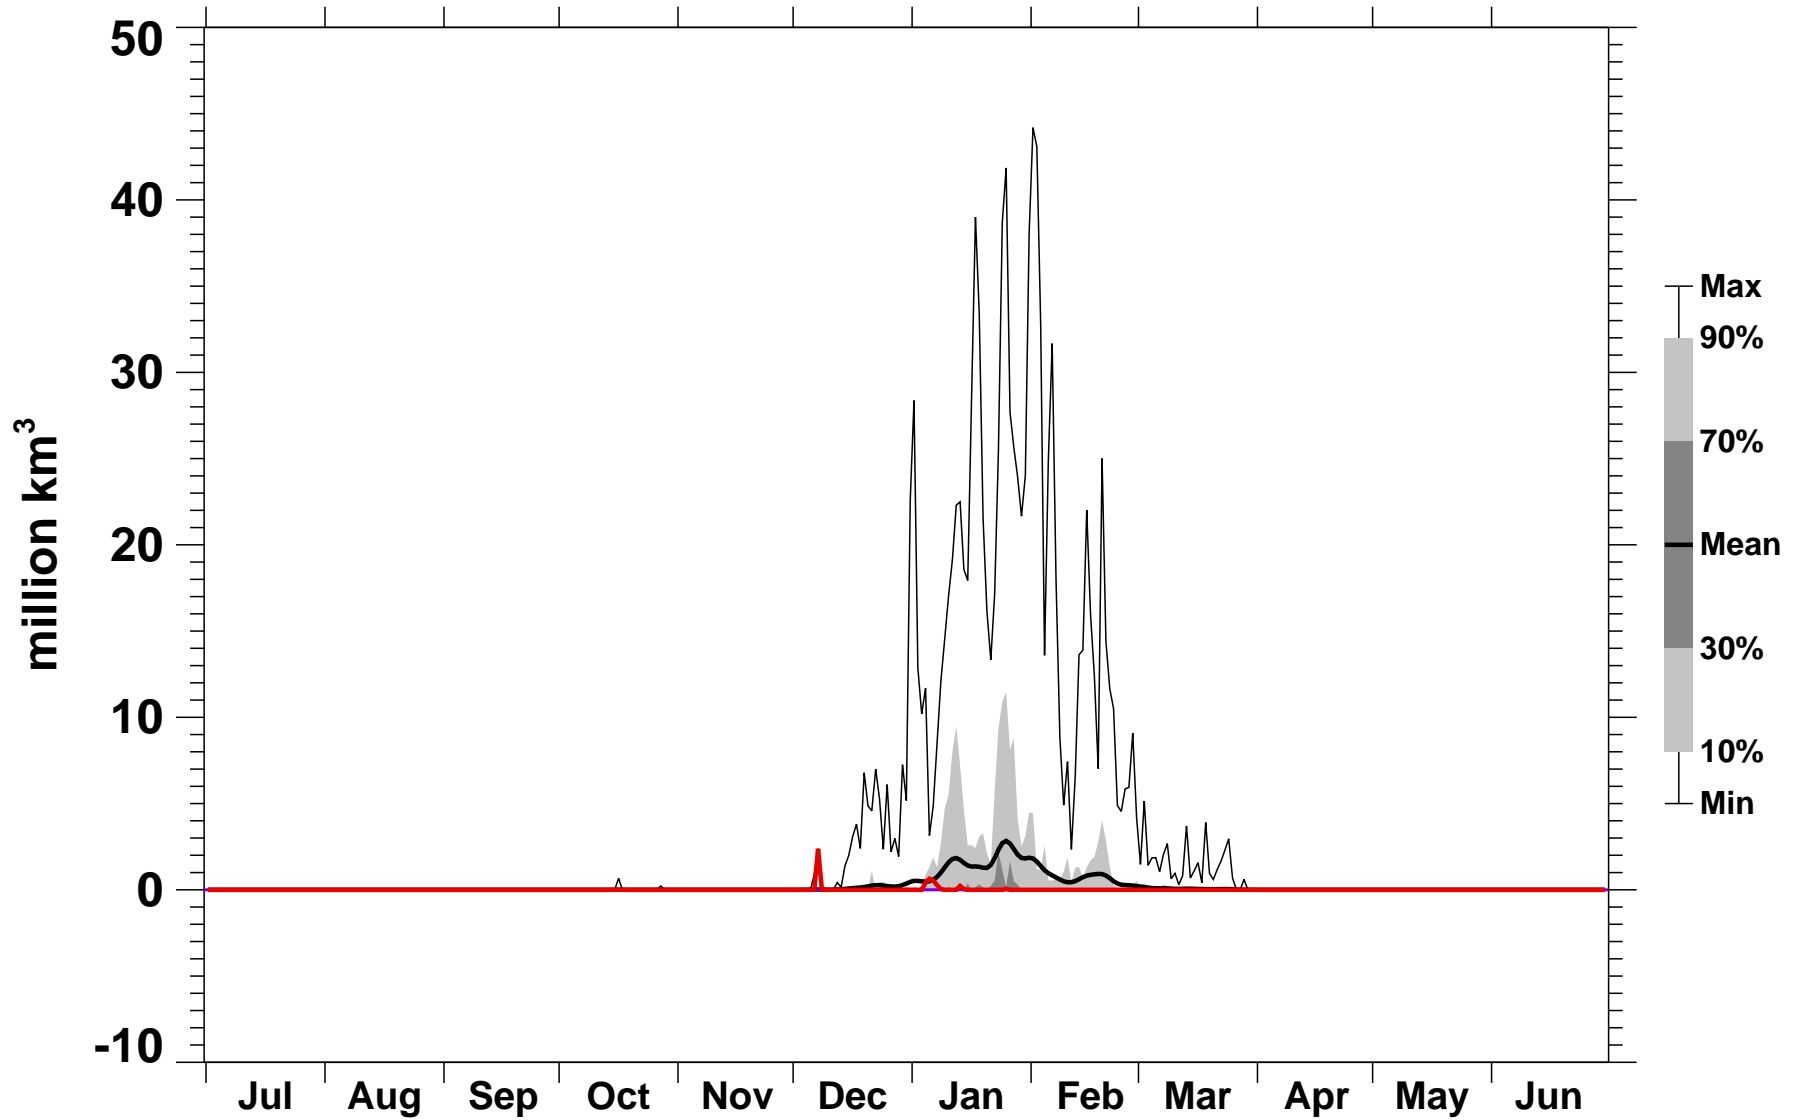

# NH PSC Ice Volume MERRA2

1978/1979–2022/2023

1990/1991