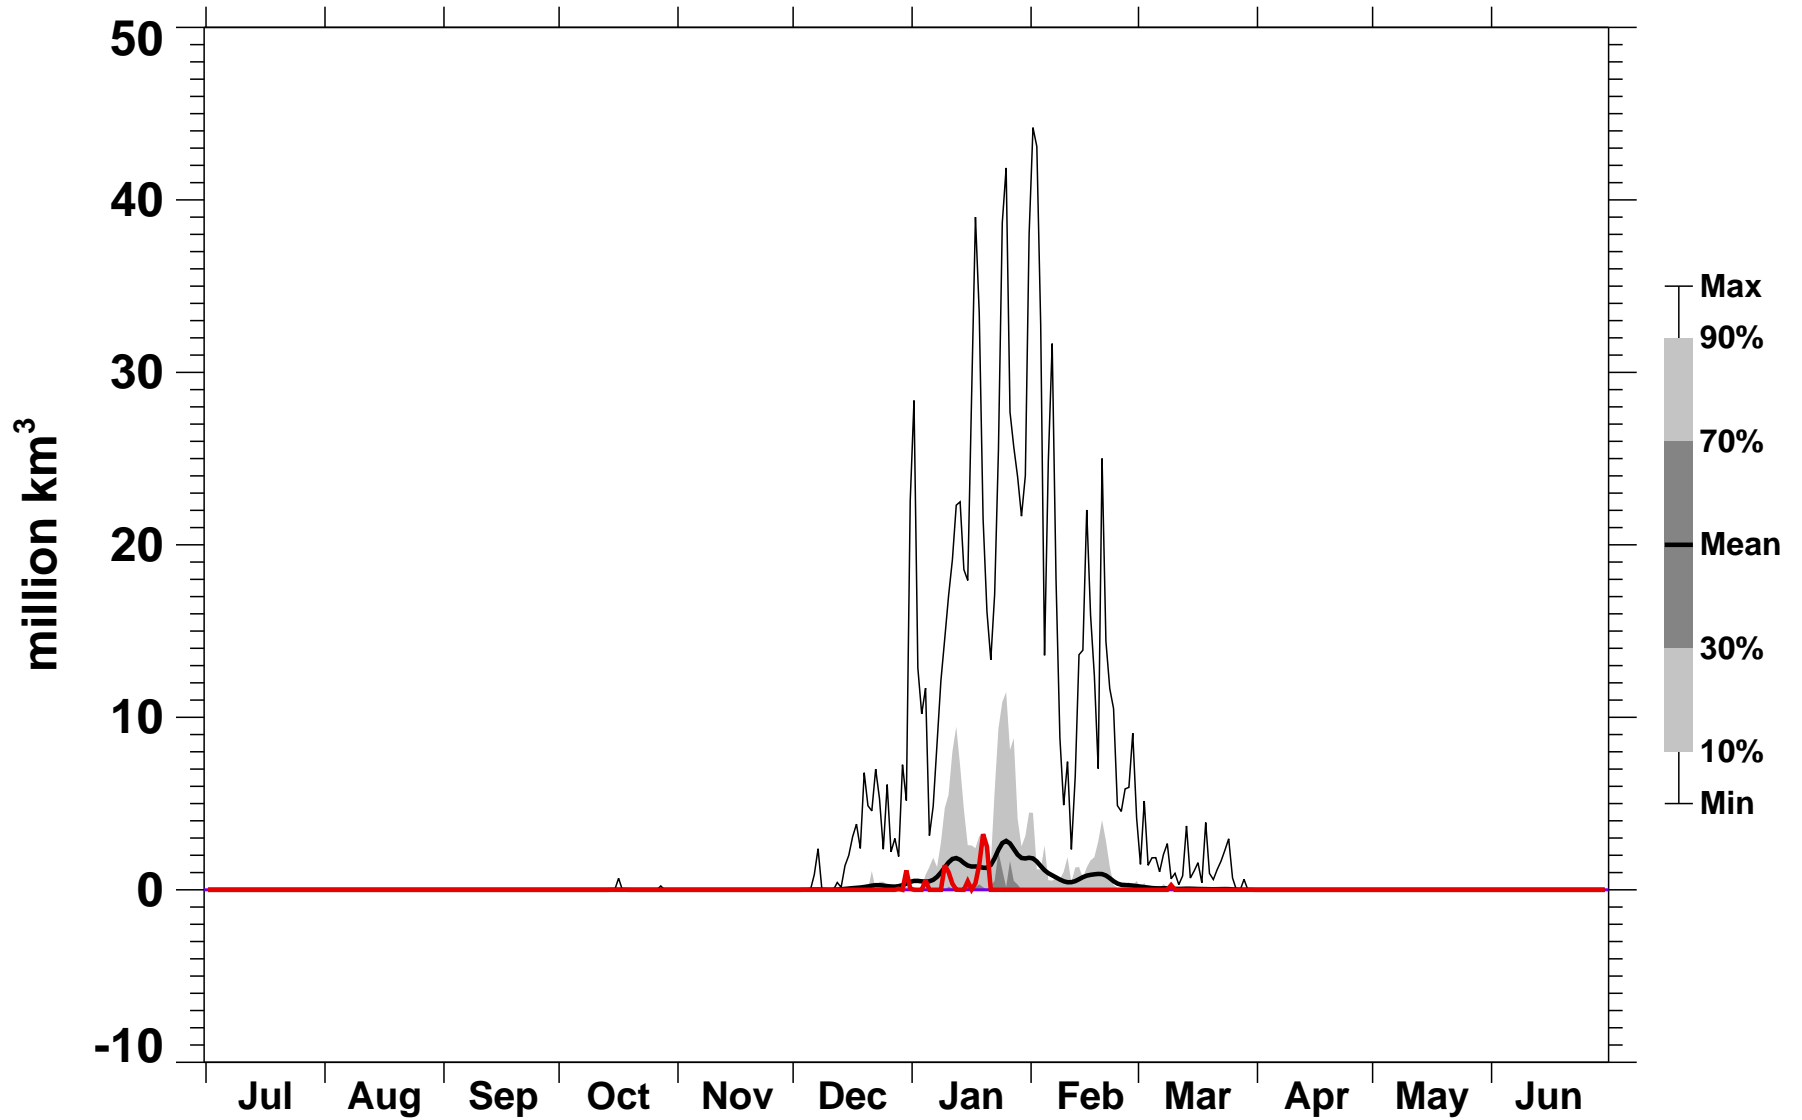

NH PSC Ice Volume MERRA2

1978/1979–2022/2023

1991/1992