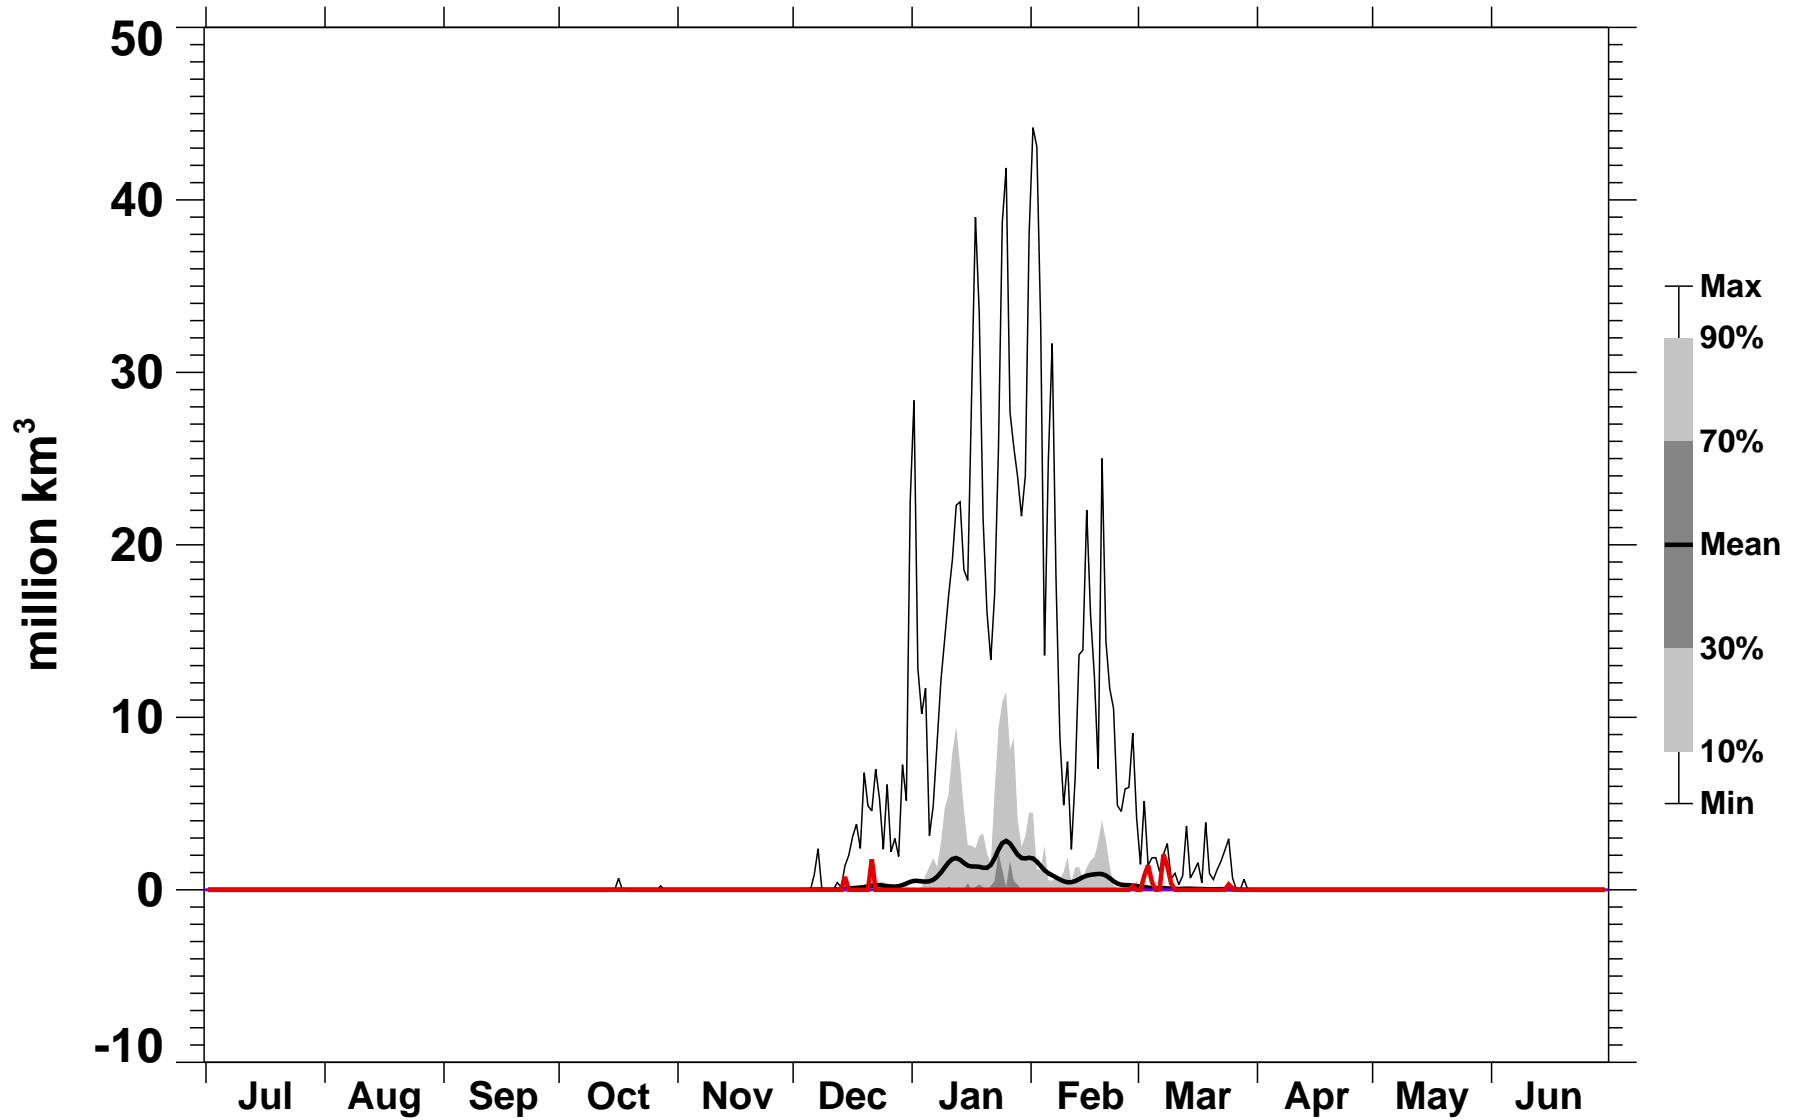

NH PSC Ice Volume MERRA2

1978/1979–2022/2023

1993/1994