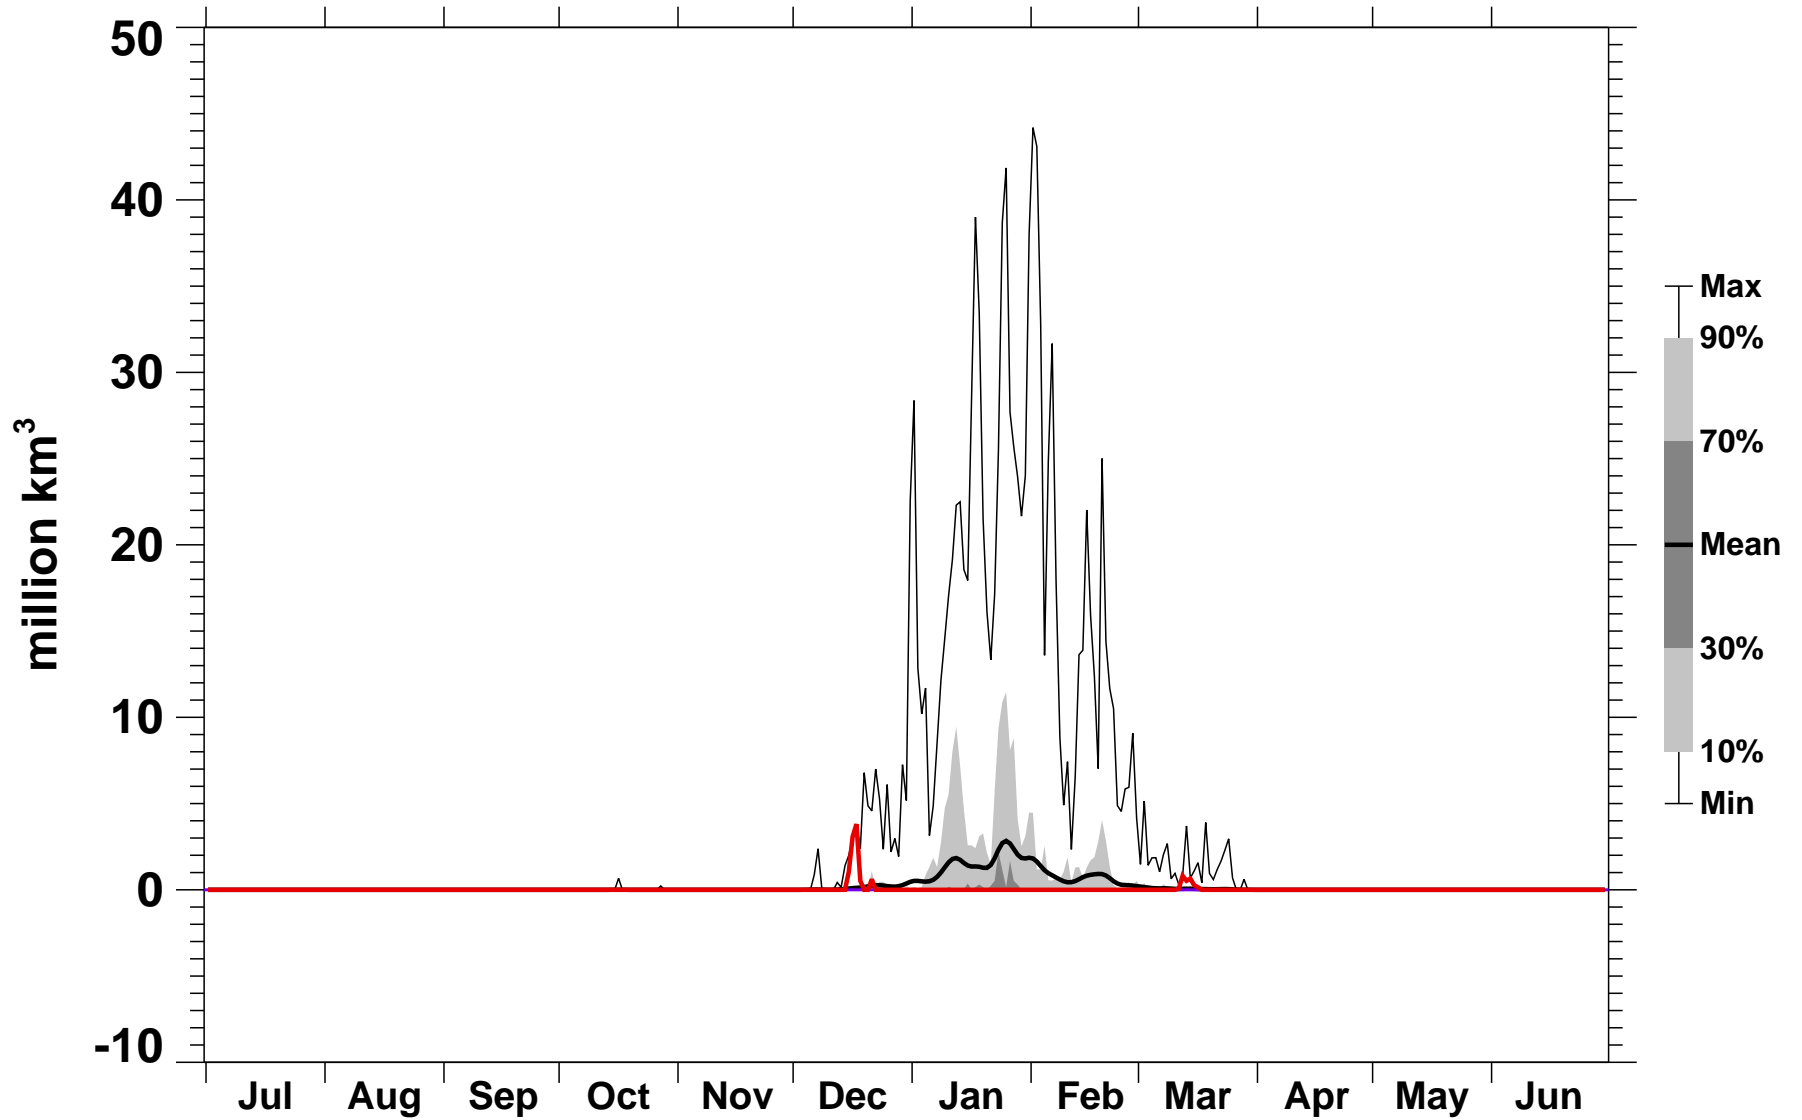

# NH PSC Ice Volume MERRA2

1978/1979–2022/2023

1997/1998