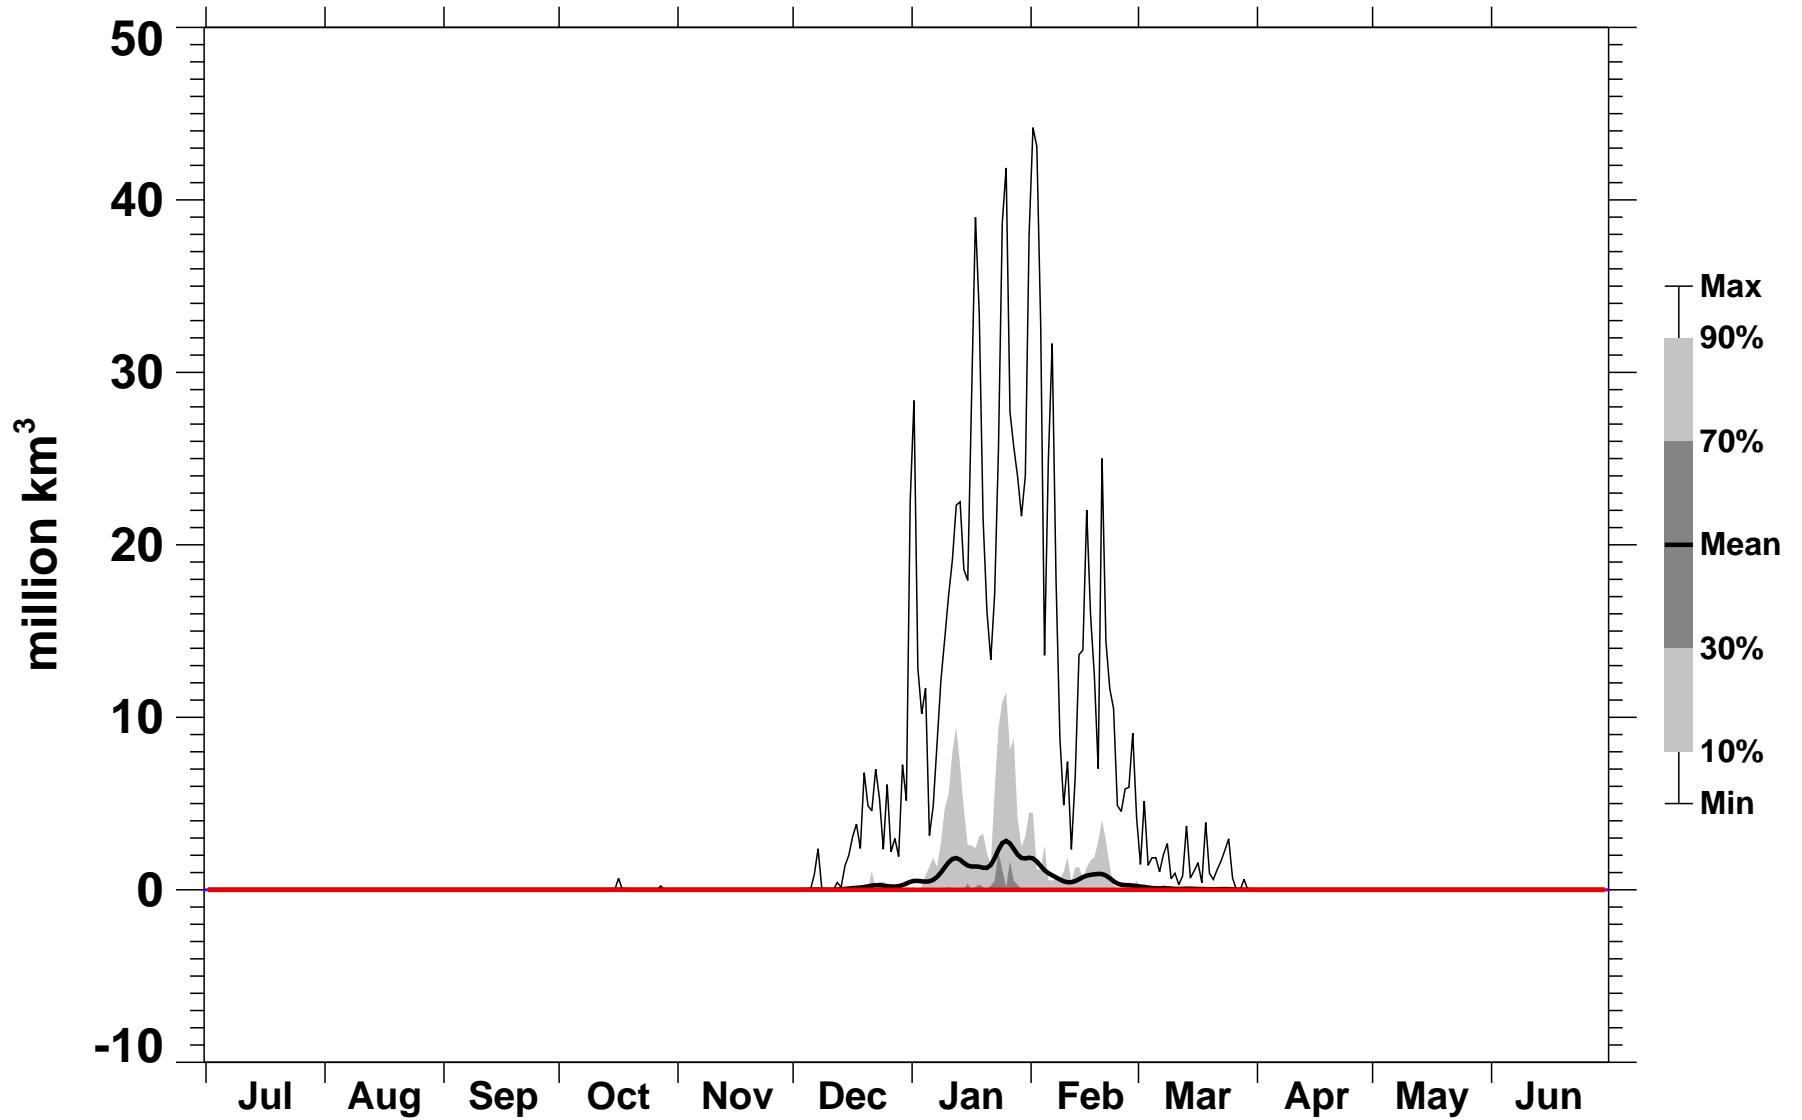

NH PSC Ice Volume MERRA2

1978/1979–2022/2023

1998/1999