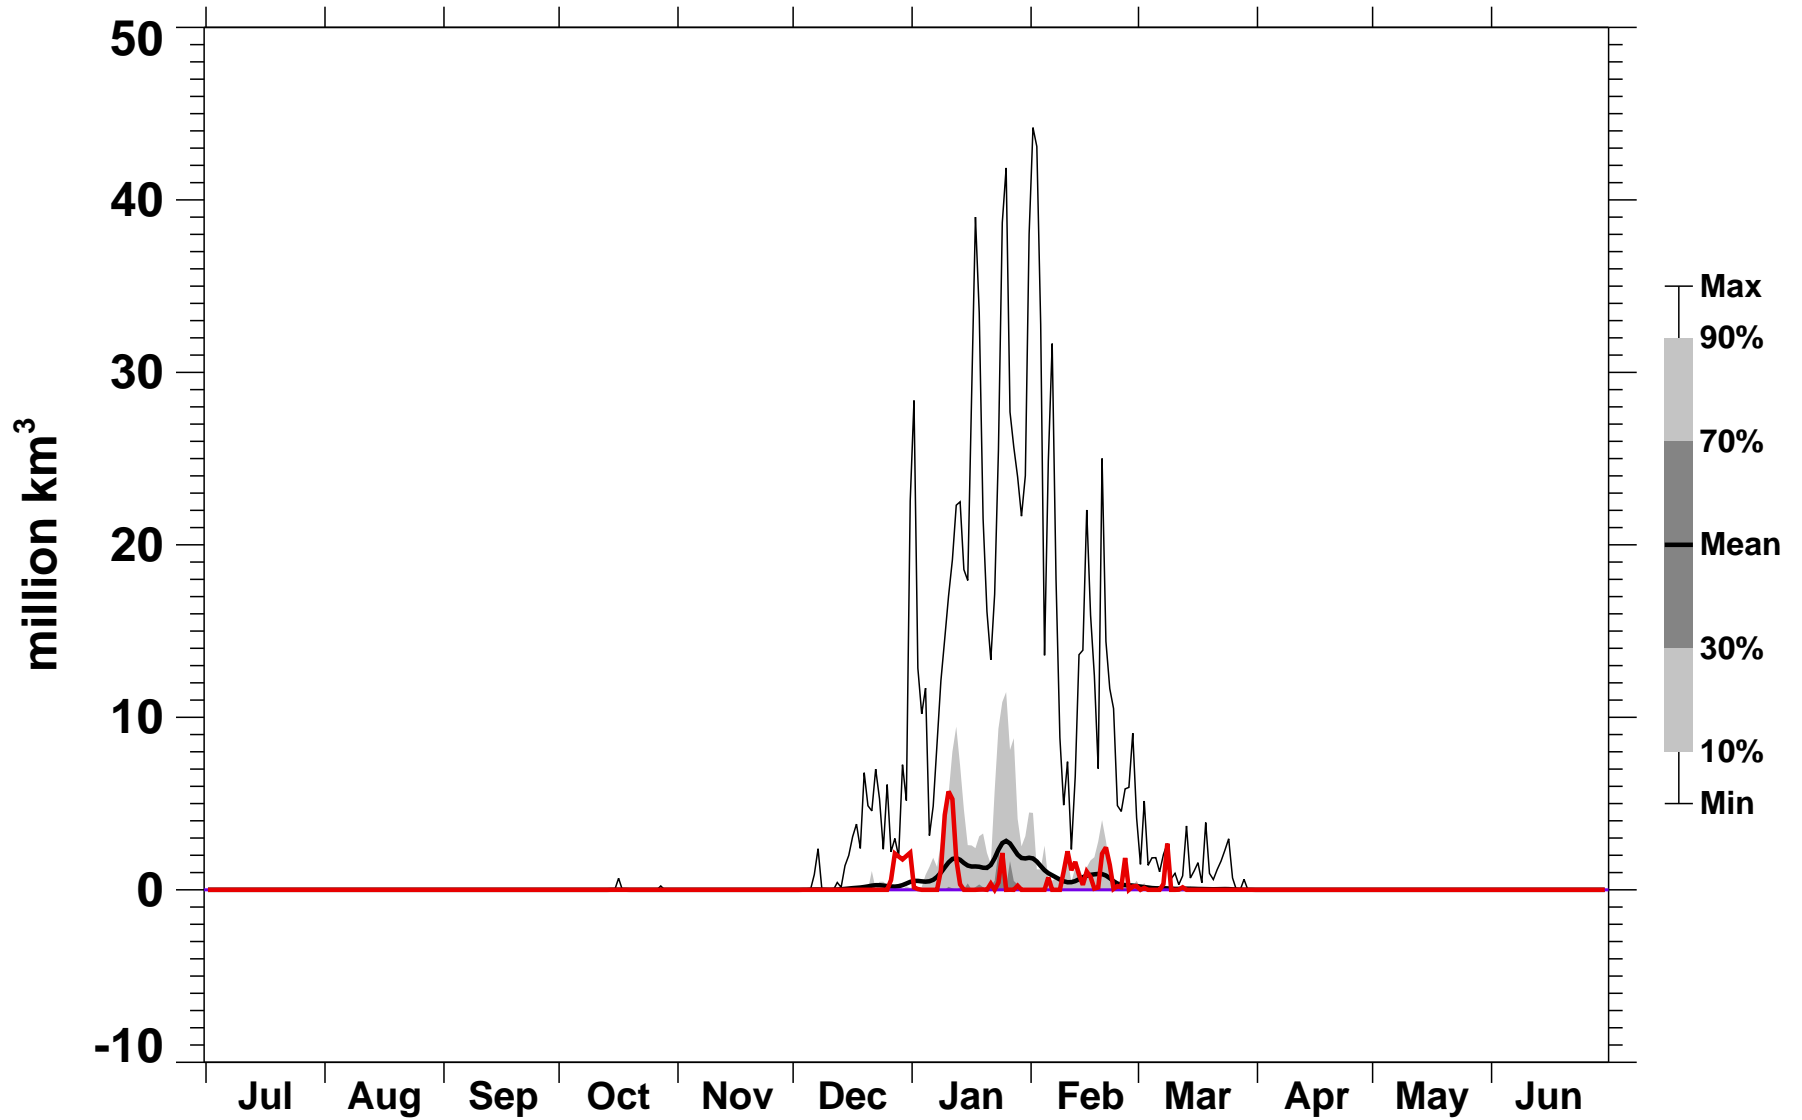

NH PSC Ice Volume MERRA2

1978/1979–2022/2023

1999/2000