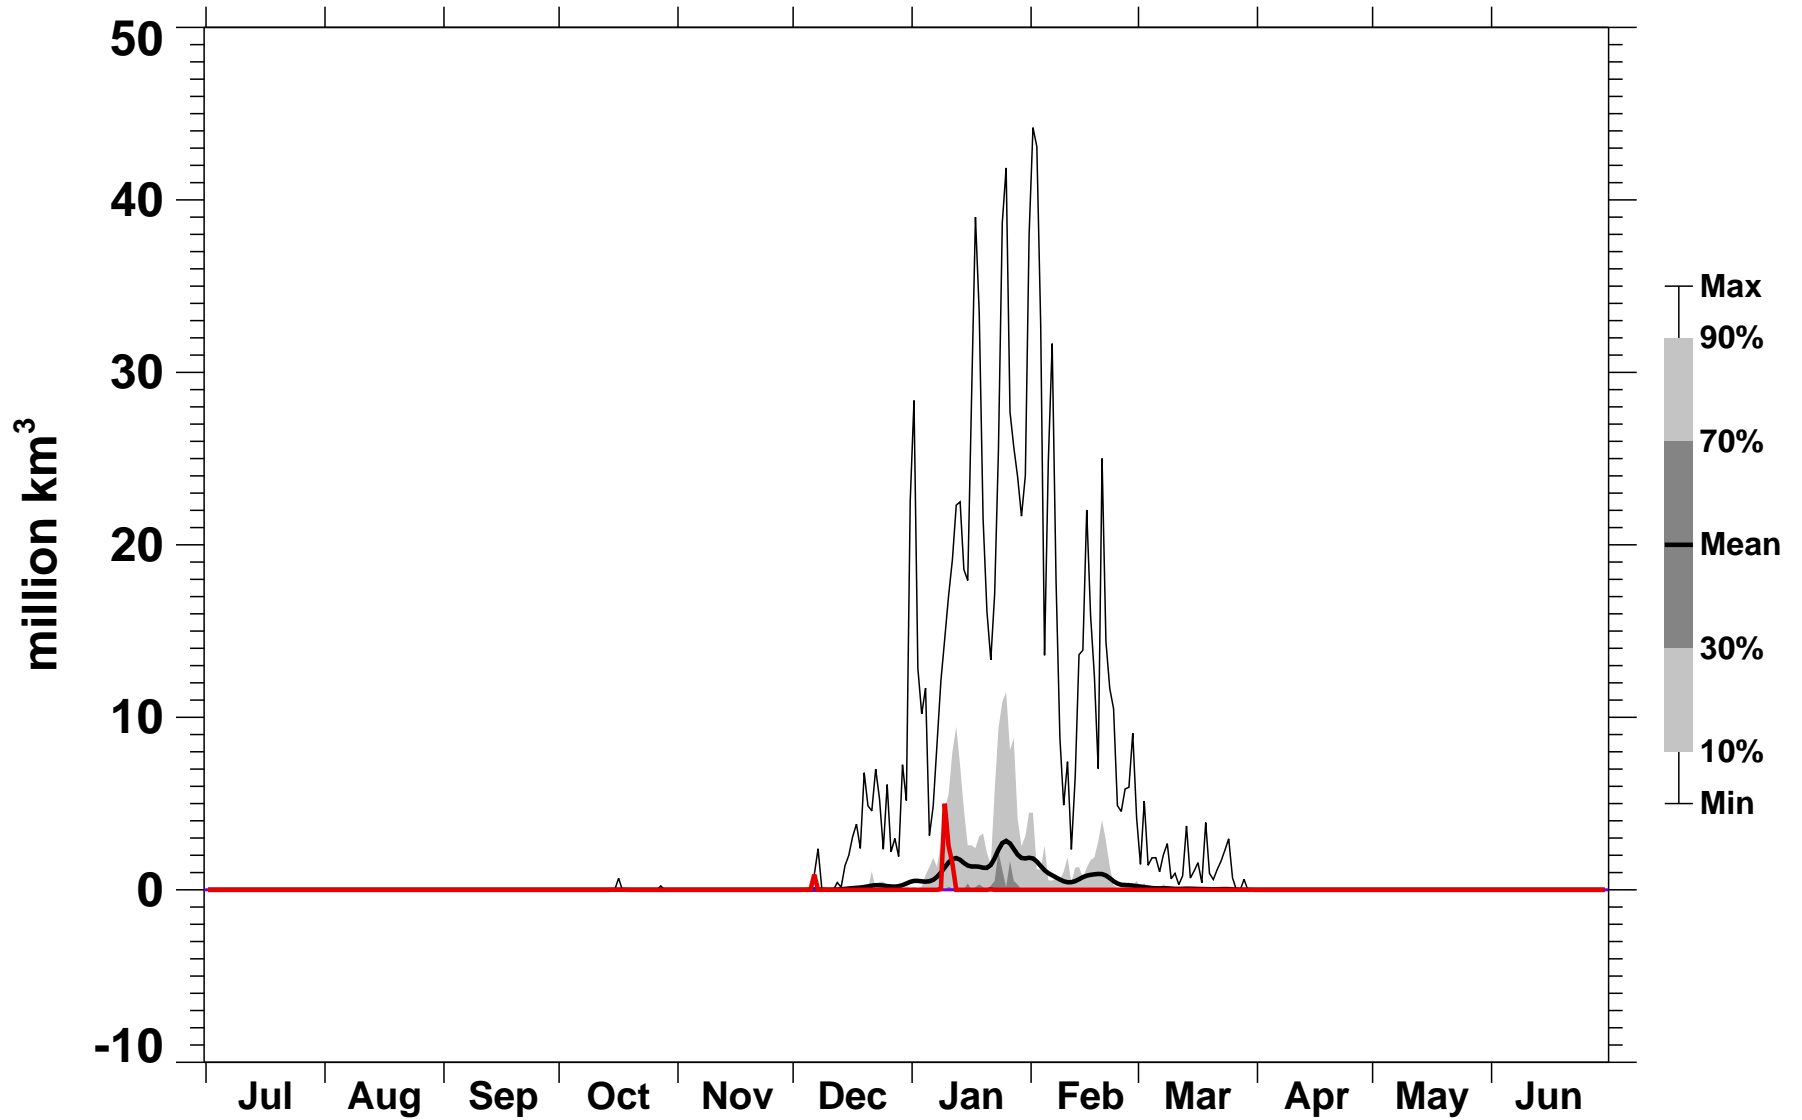

NH PSC Ice Volume MERRA2

1978/1979–2022/2023

2002/2003