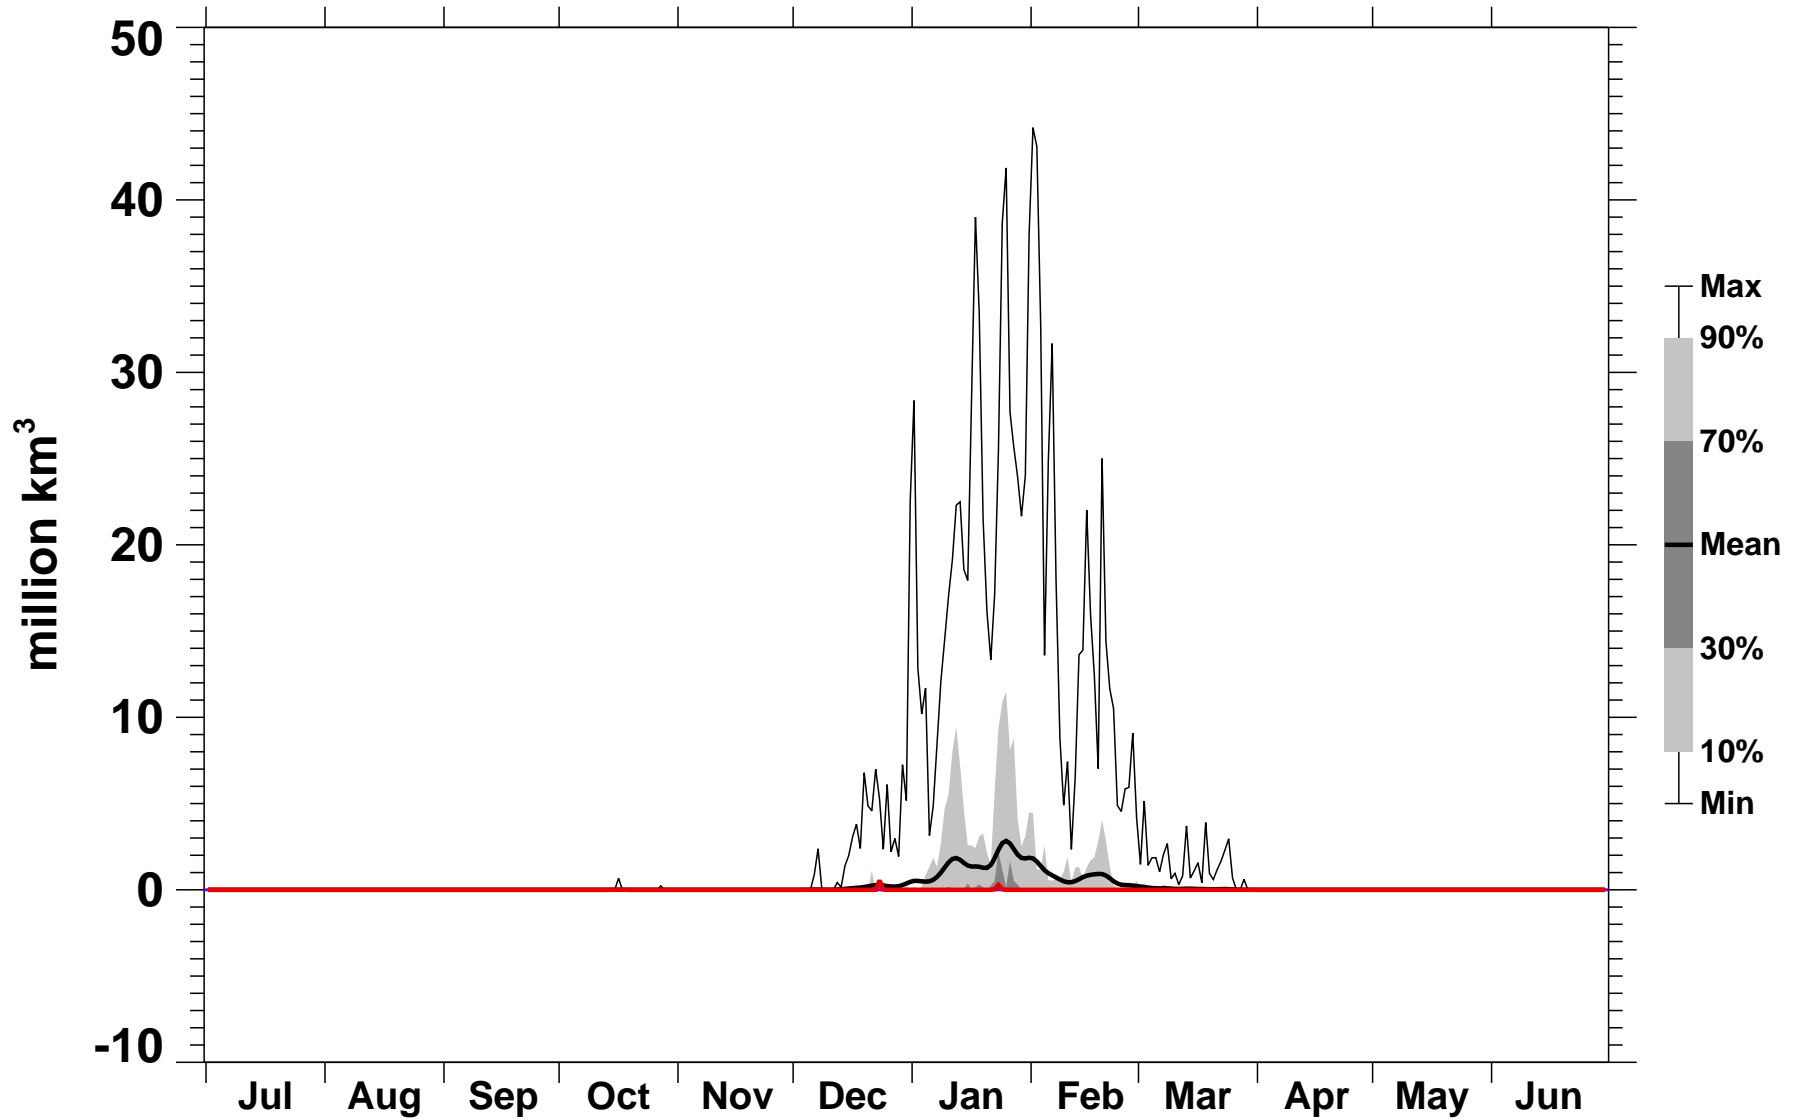

# NH PSC Ice Volume MERRA2

1978/1979–2022/2023

2003/2004