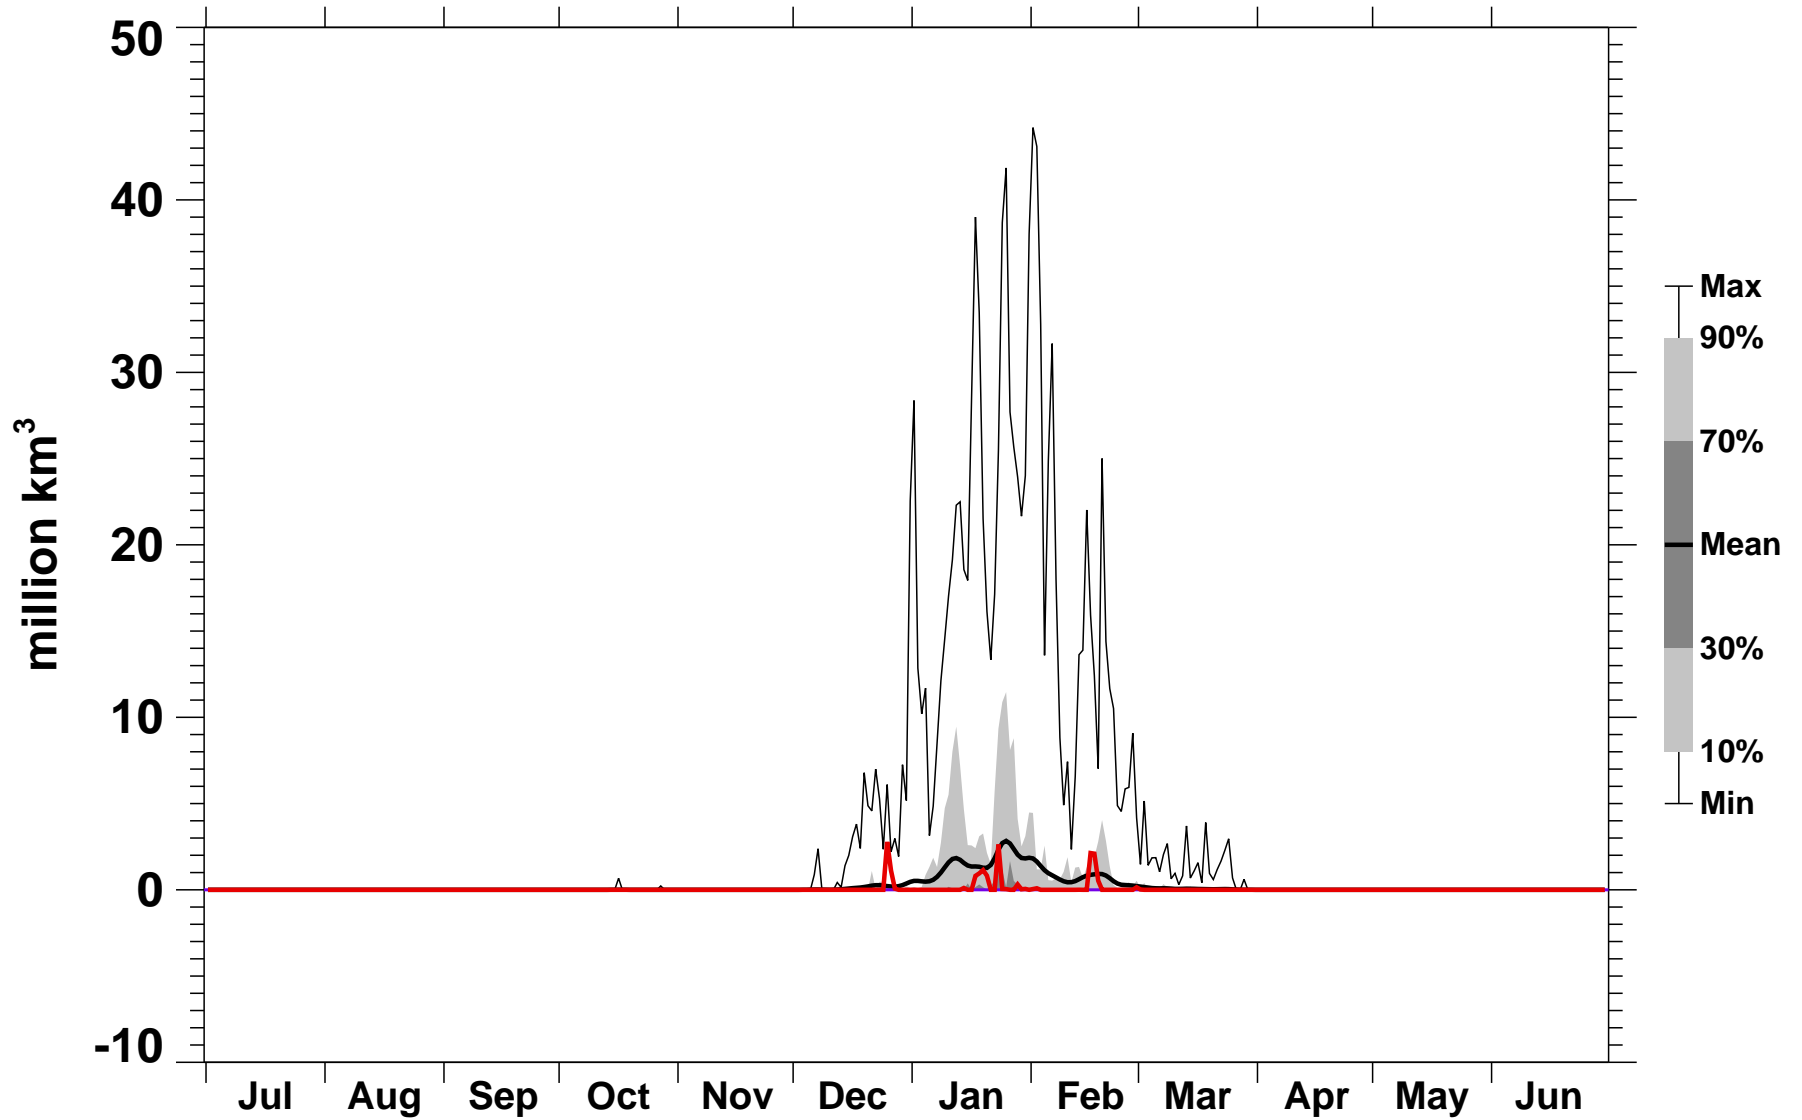

NH PSC Ice Volume MERRA2

1978/1979–2022/2023

2006/2007