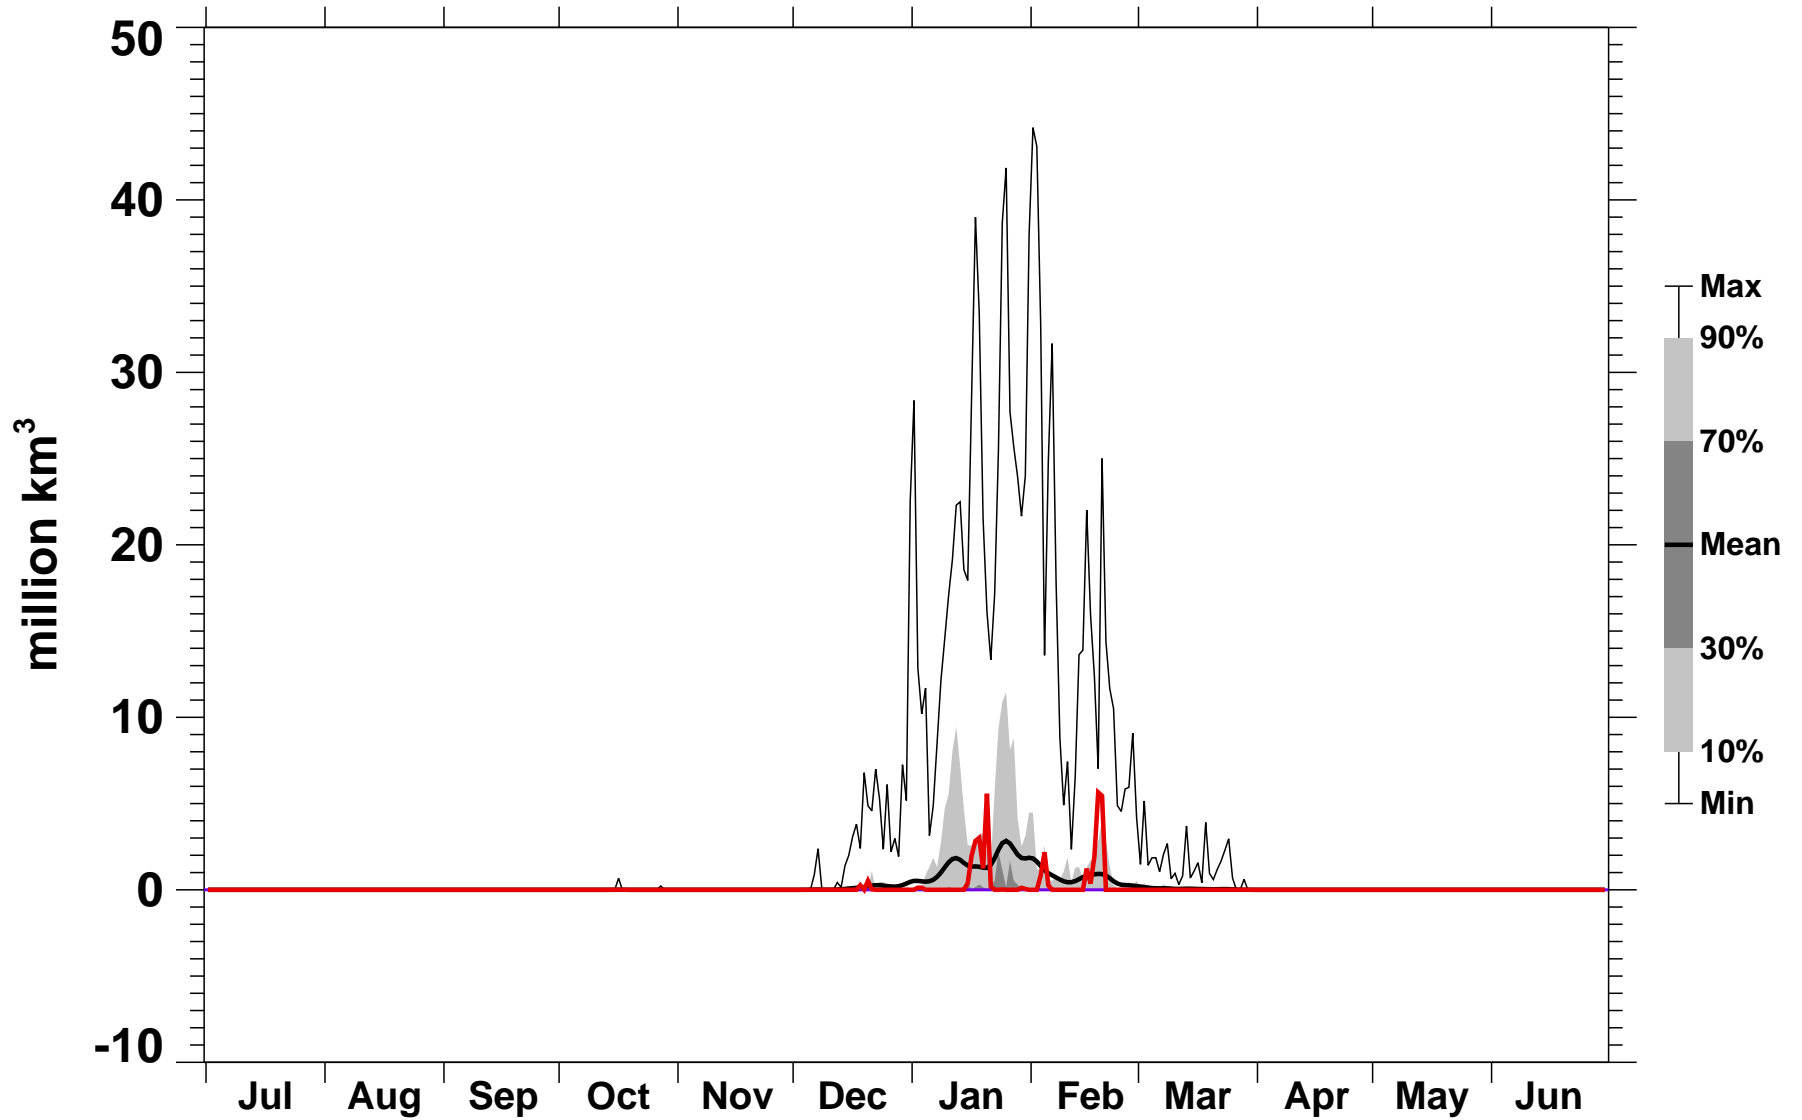

# NH PSC Ice Volume MERRA2

1978/1979–2022/2023

2007/2008

P. Newman (NASA), L. Lait (SSAI), S. Pawson (NASA)

2023-07-05T06:31:36Z