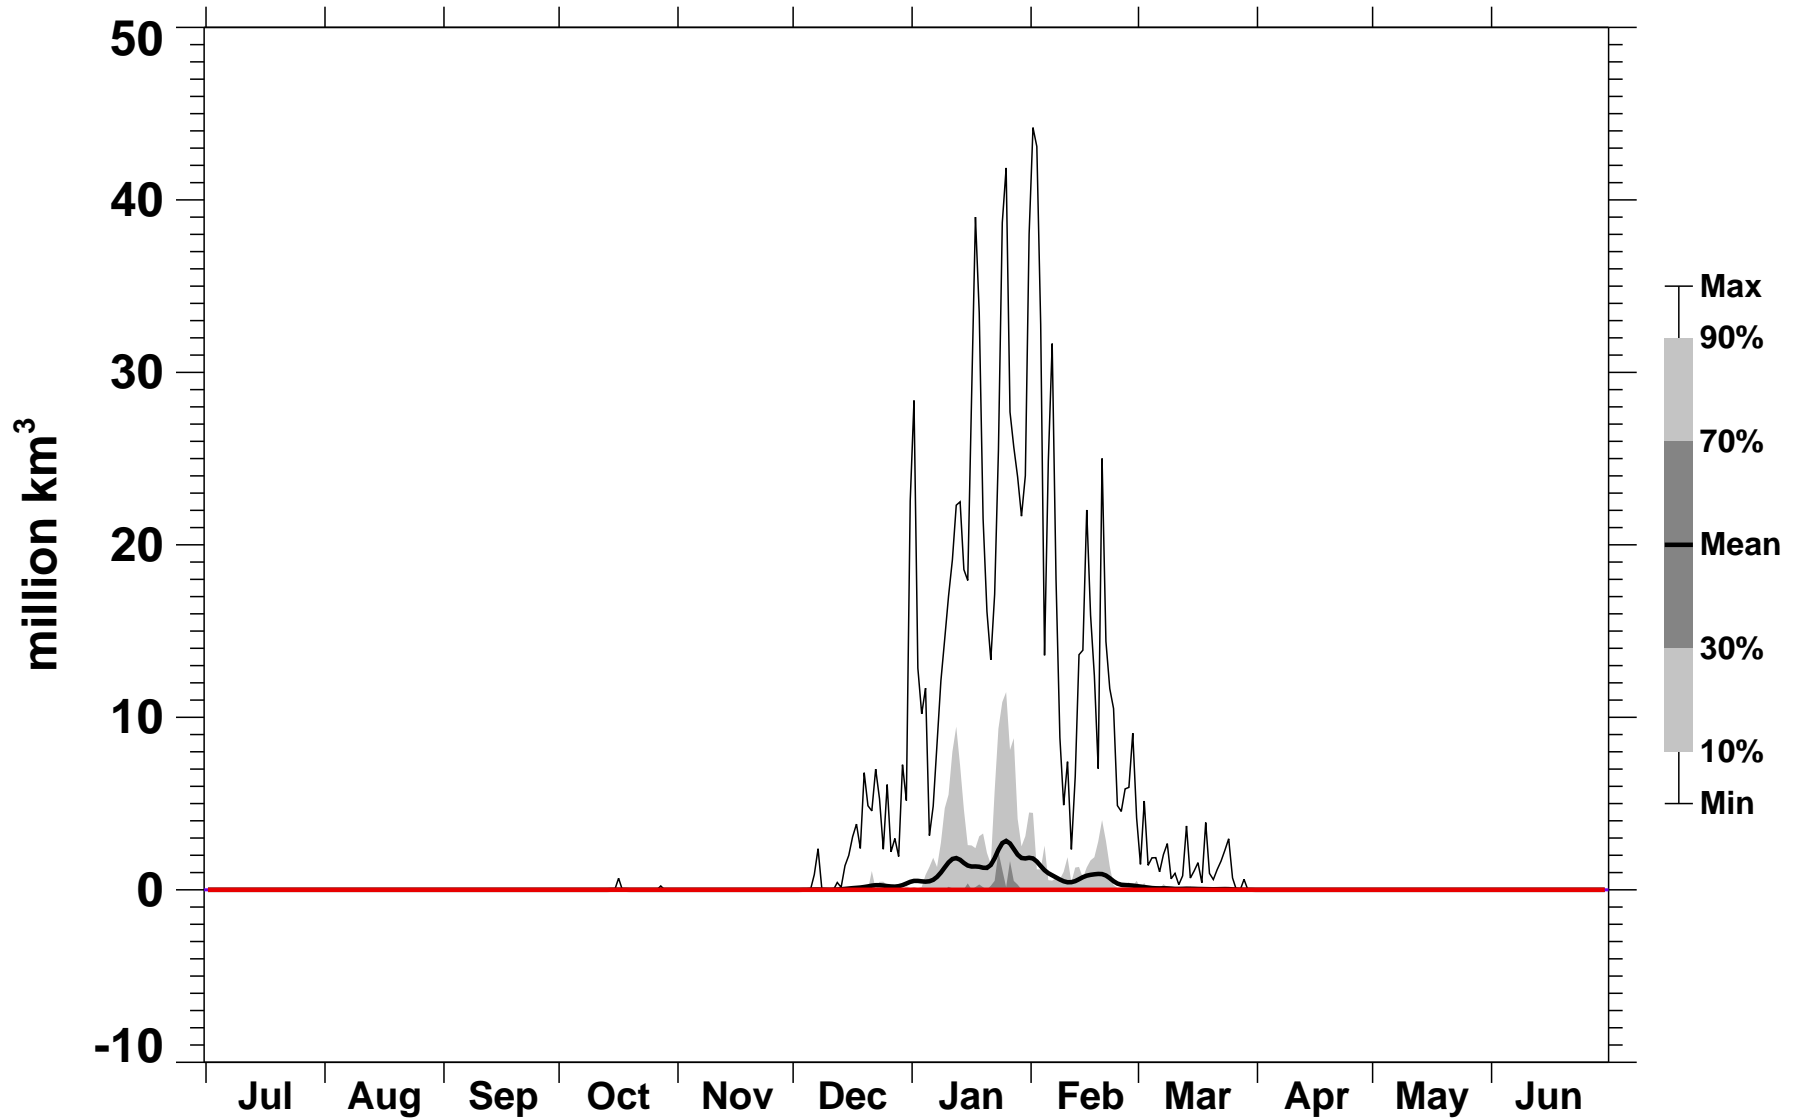

NH PSC Ice Volume MERRA2

1978/1979–2022/2023

2008/2009