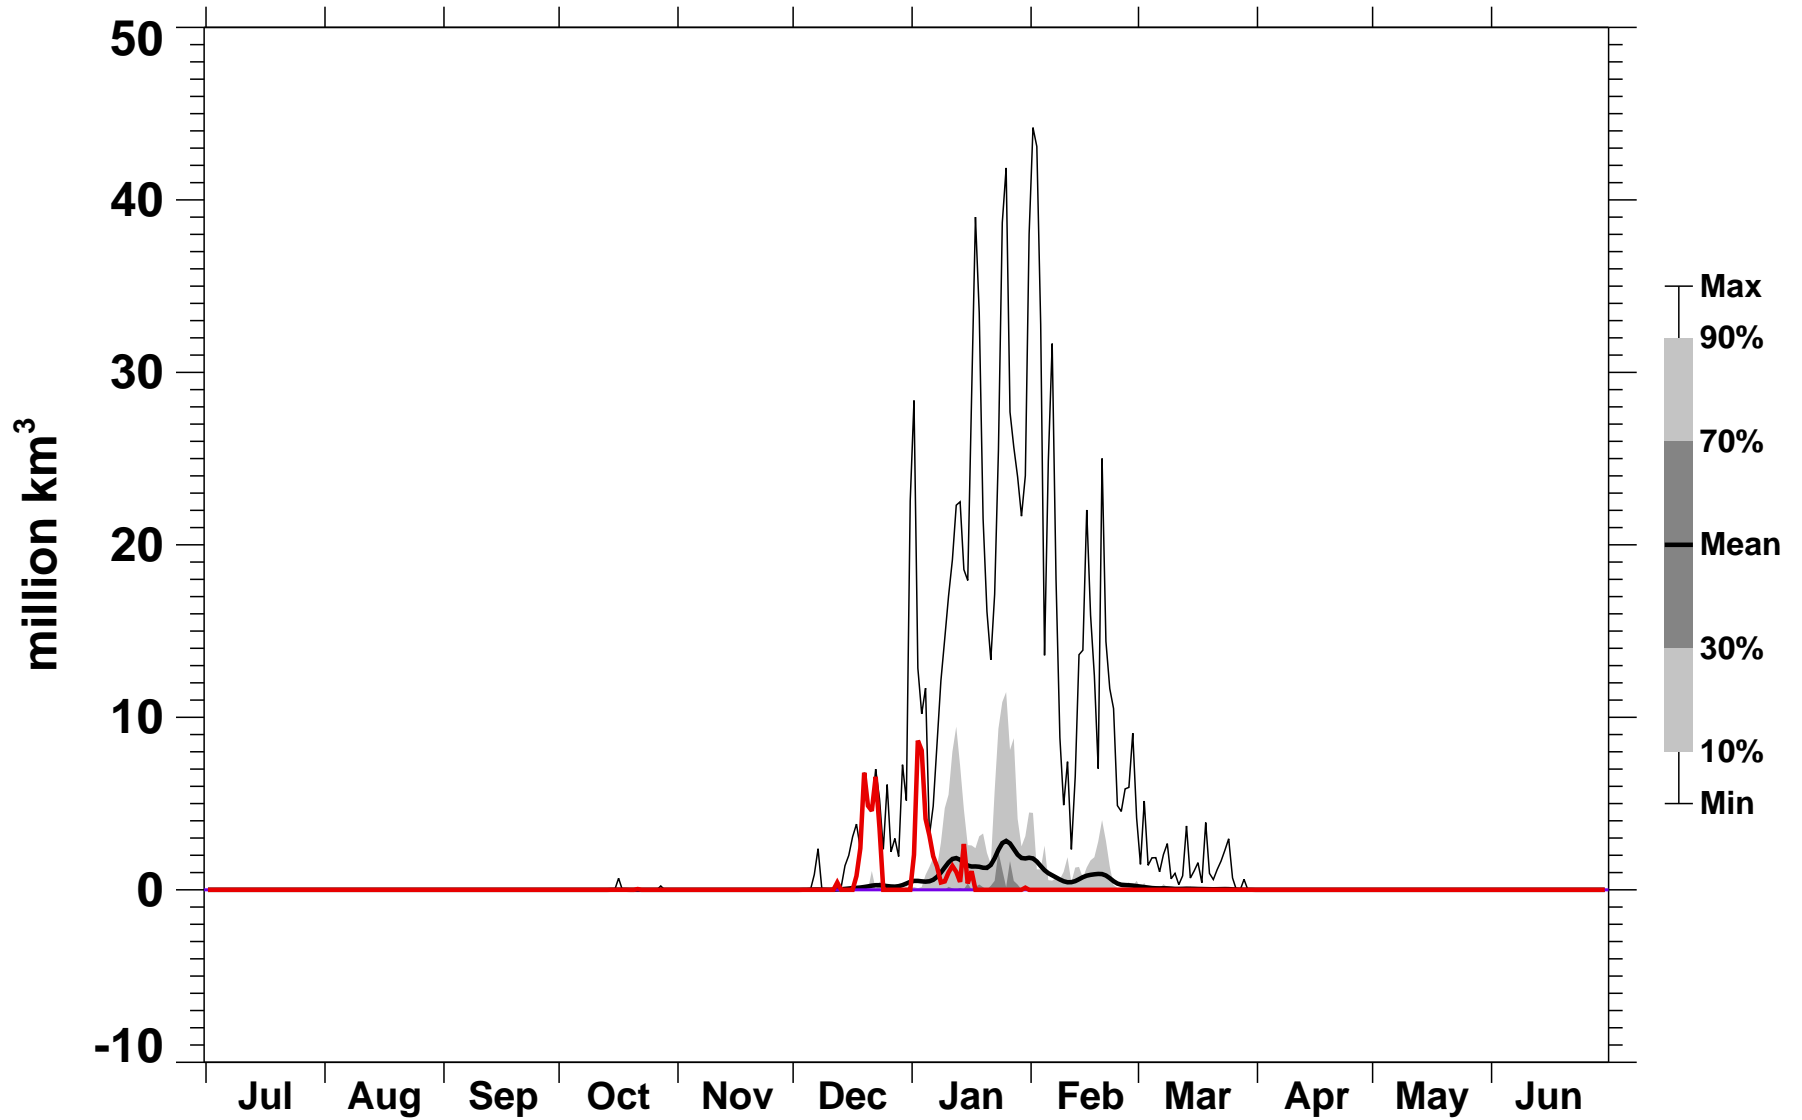

NH PSC Ice Volume MERRA2

1978/1979–2022/2023

2011/2012