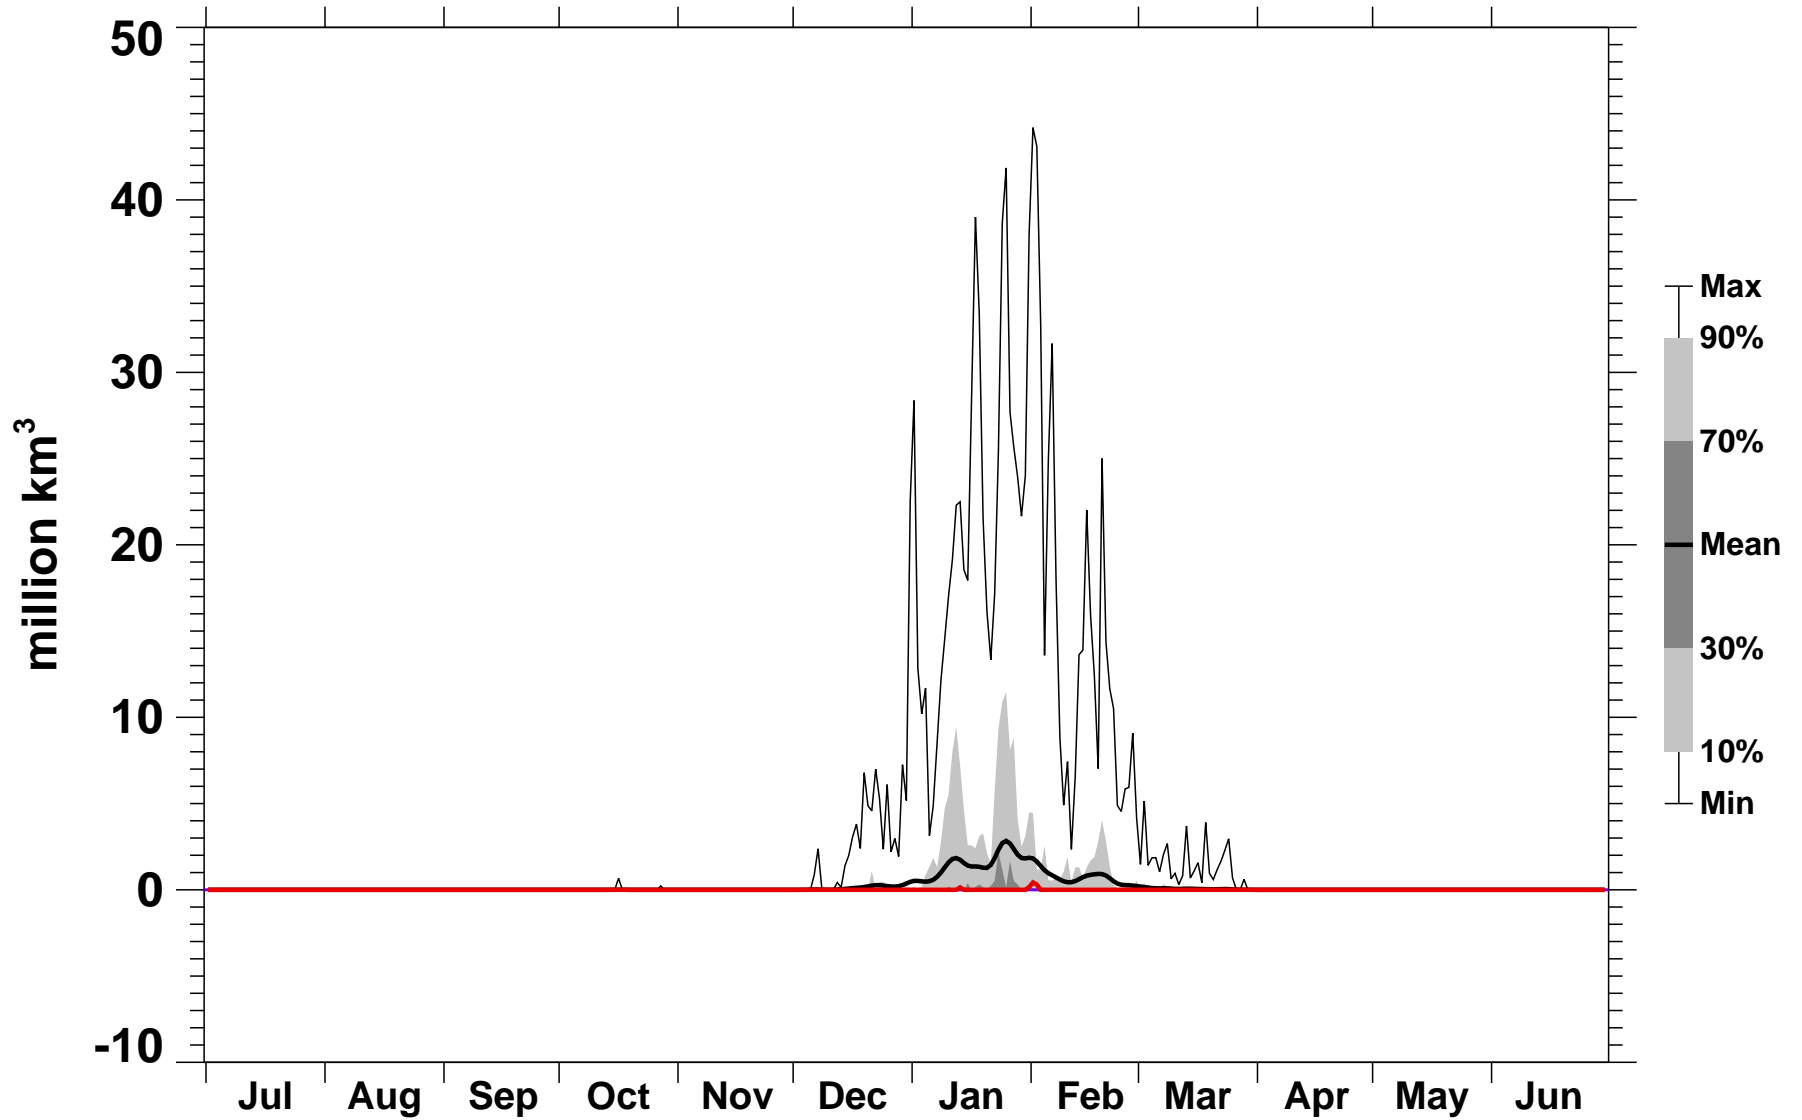

NH PSC Ice Volume MERRA2

1978/1979–2022/2023

2014/2015