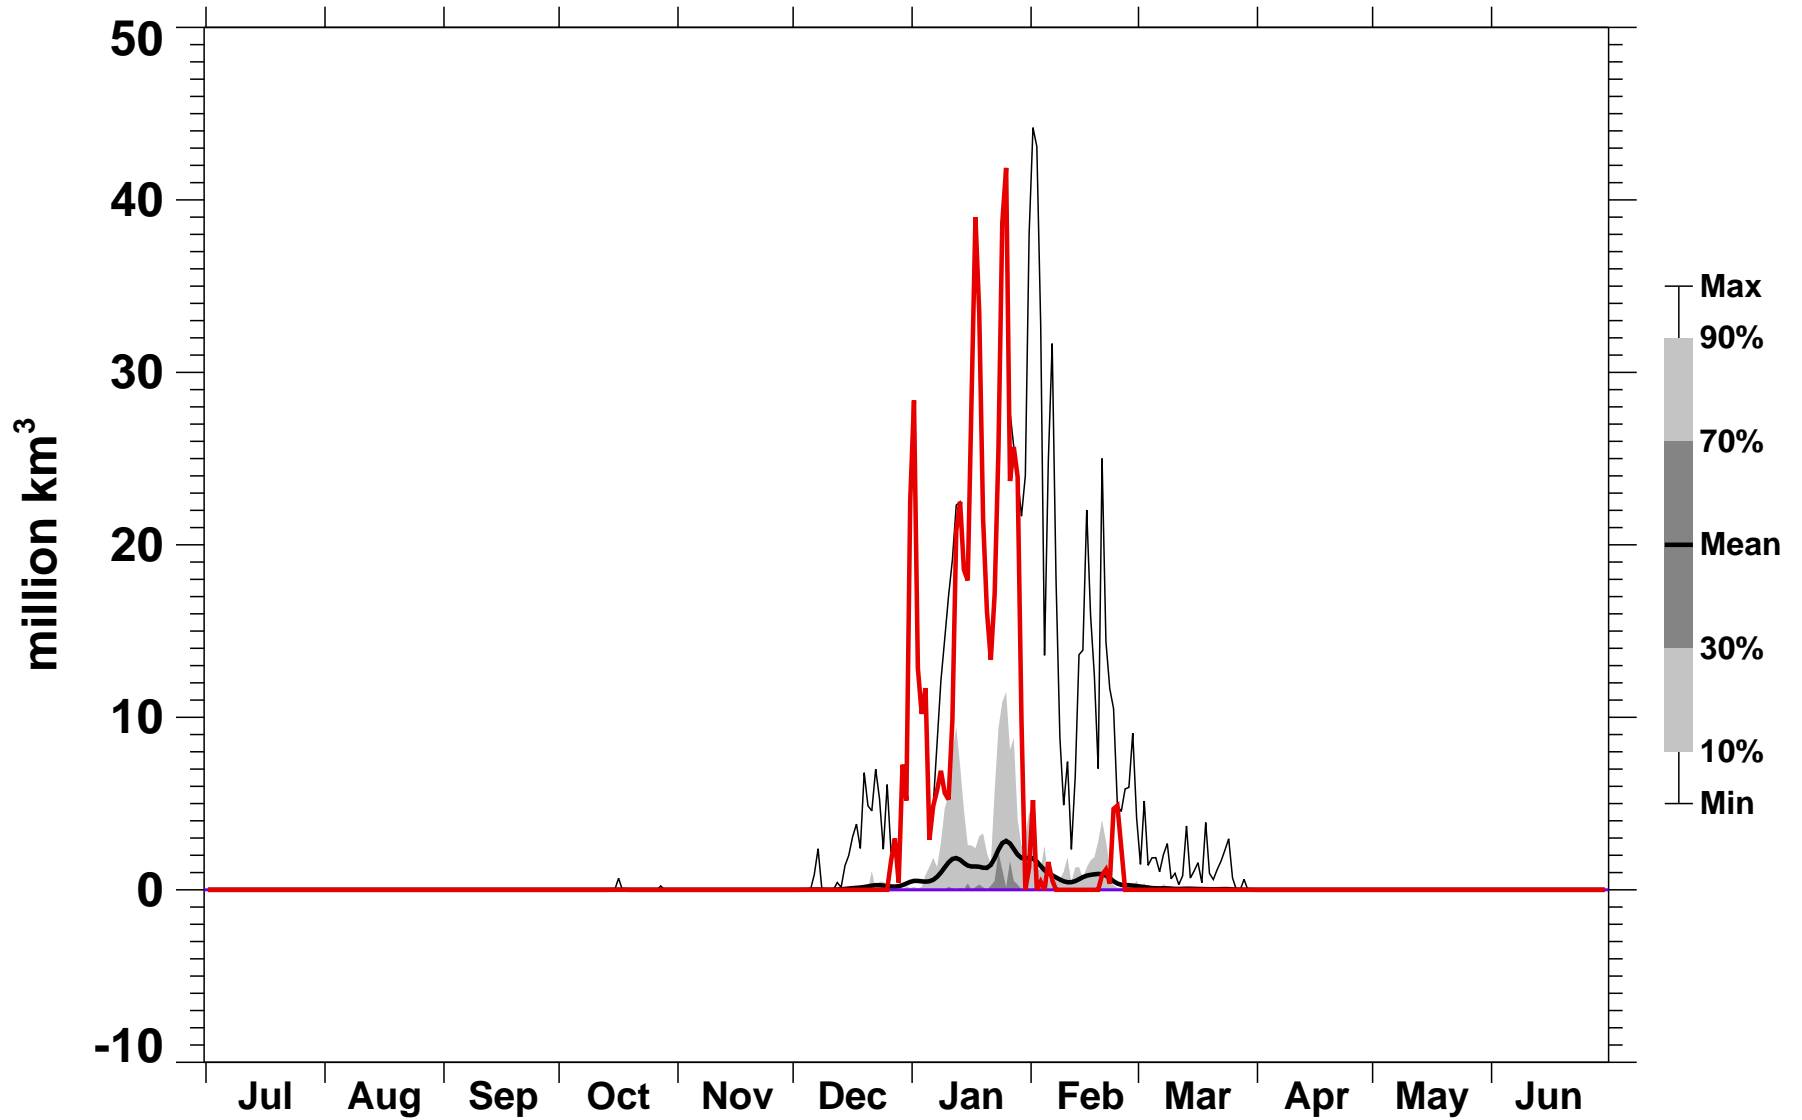

NH PSC Ice Volume MERRA2

1978/1979-2022/2023

2015/2016