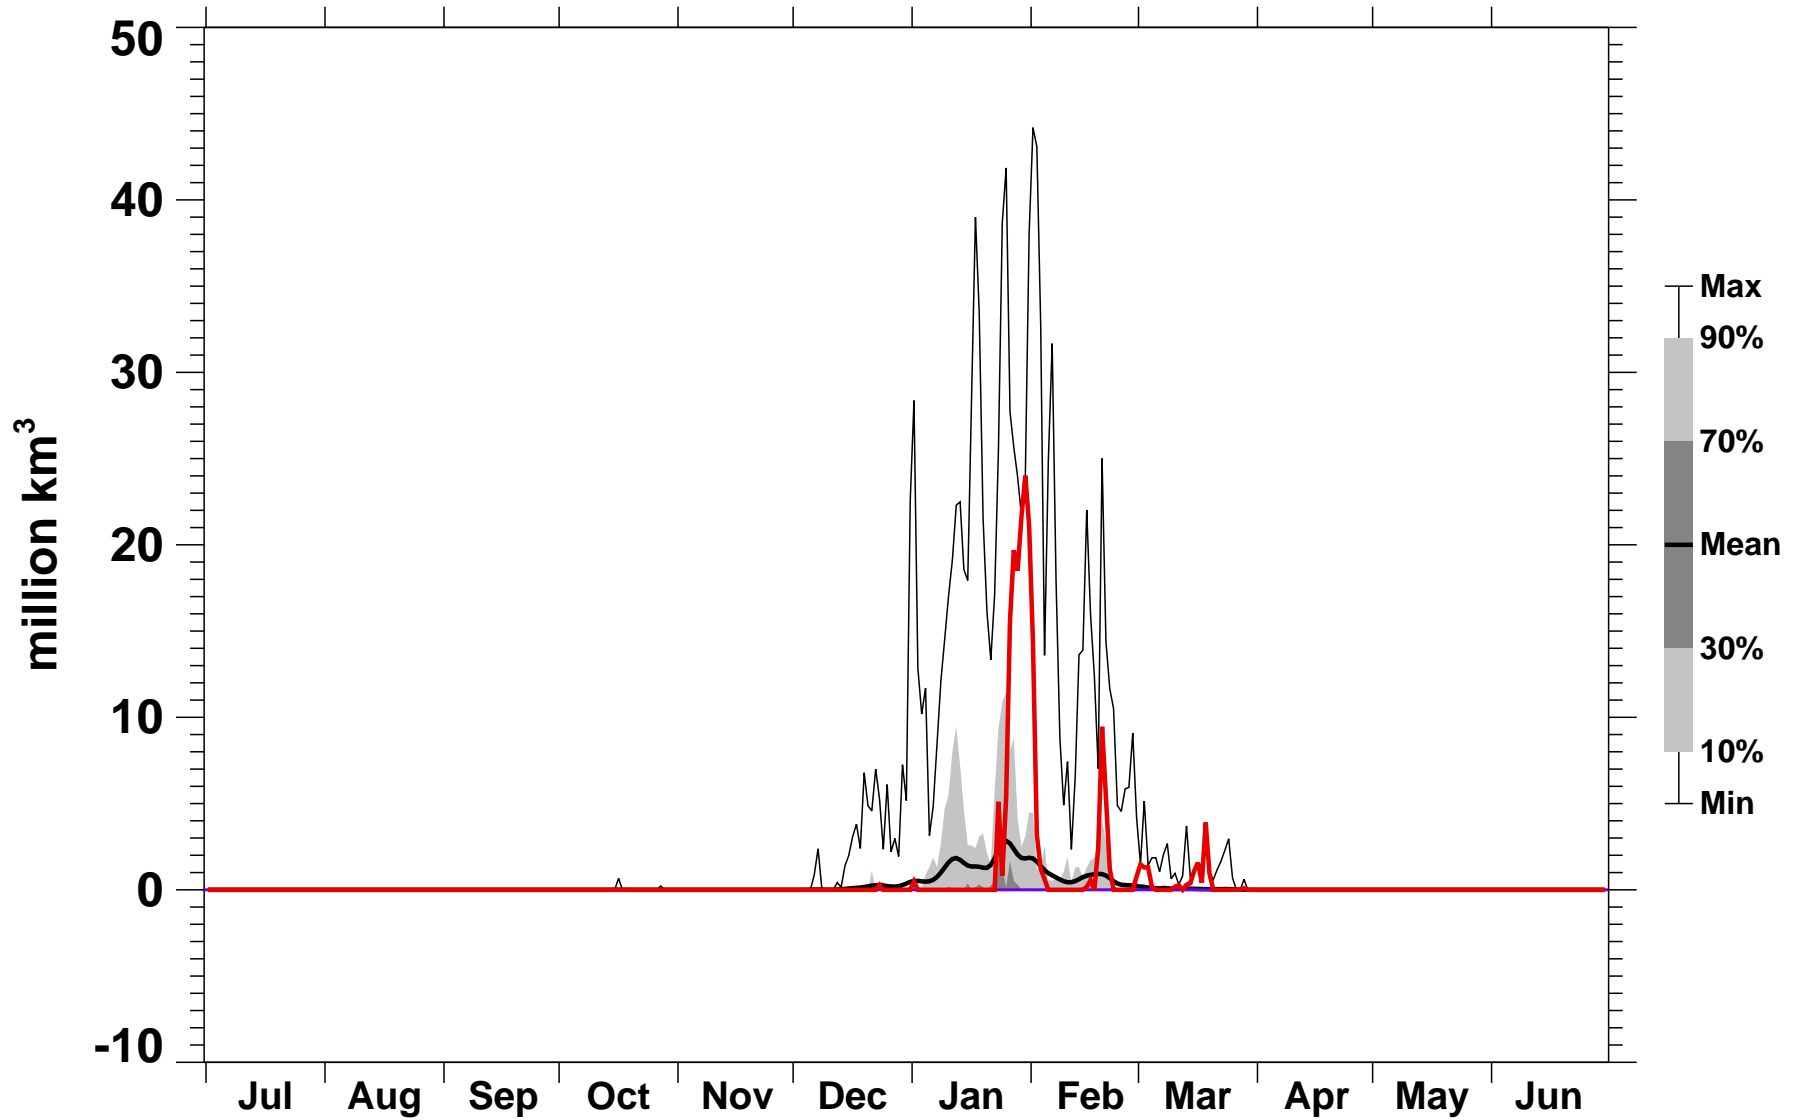

NH PSC Ice Volume MERRA2

1978/1979–2022/2023

2019/2020