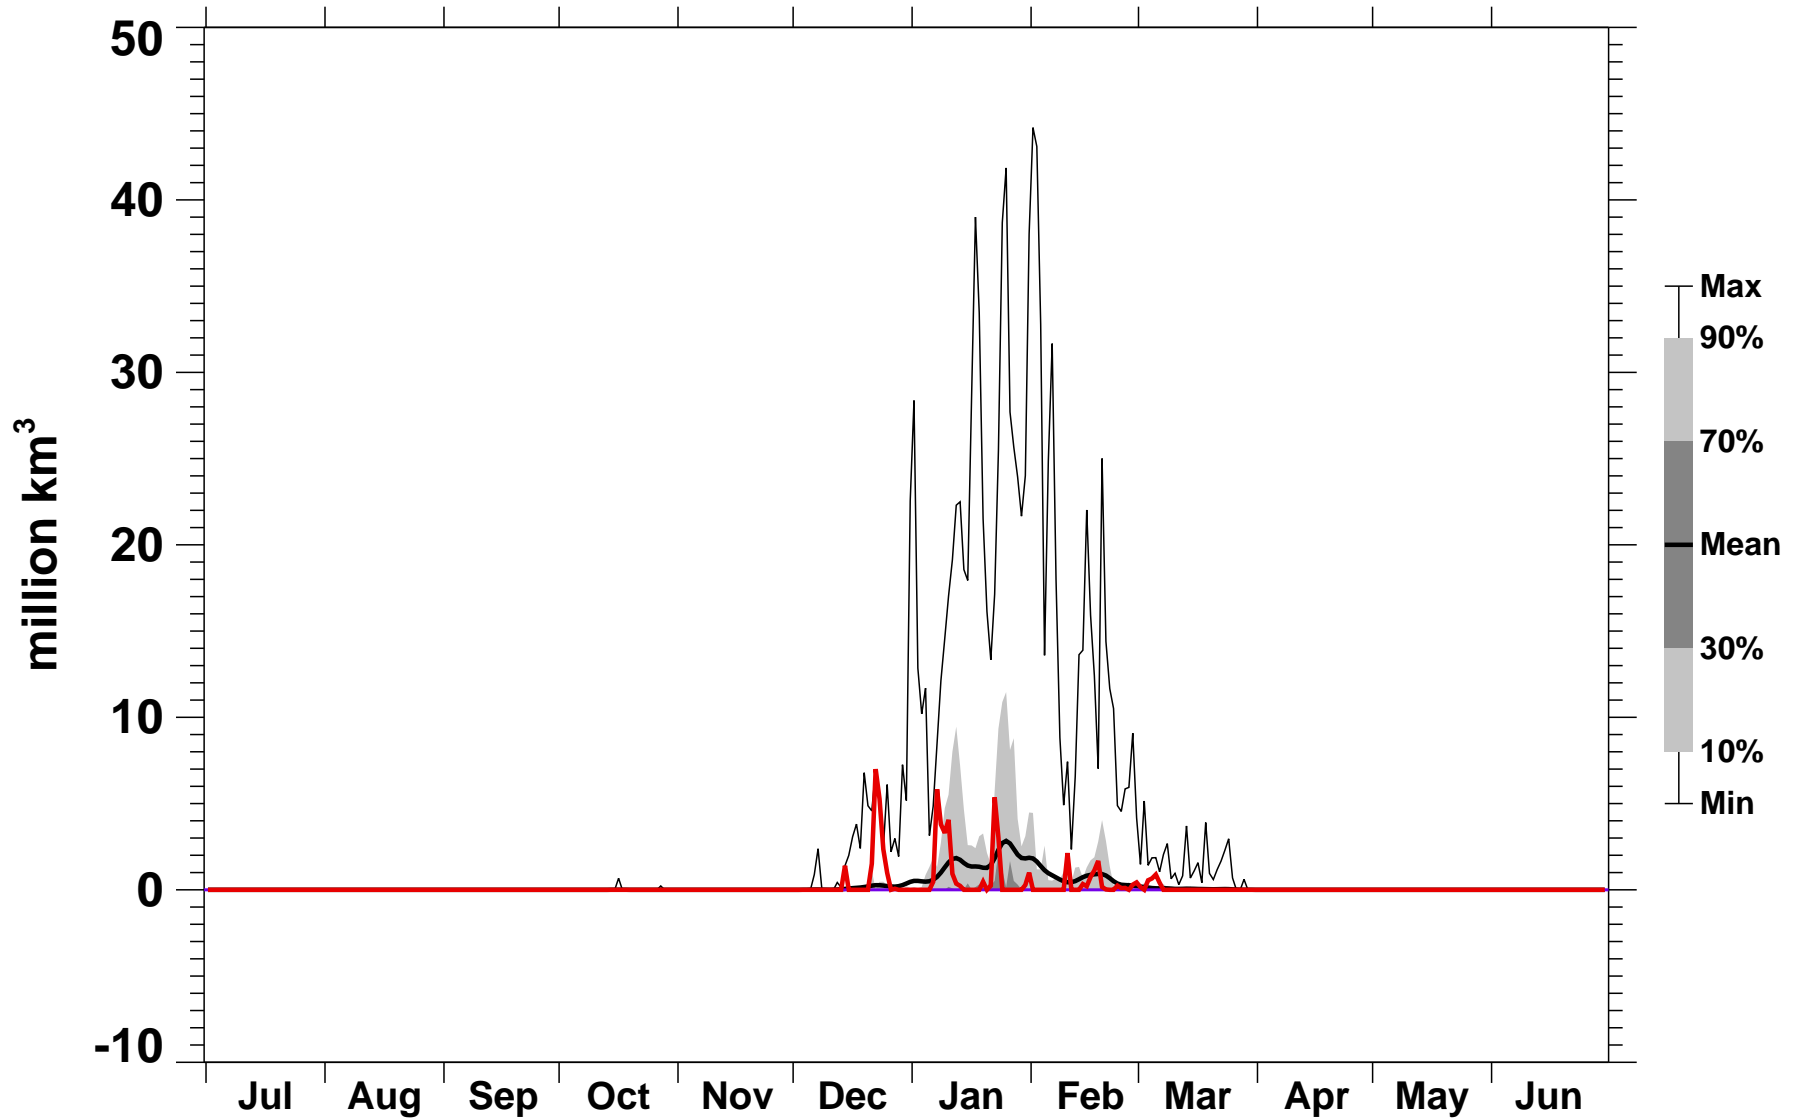

NH PSC Ice Volume MERRA2

1978/1979-2022/2023

2021/2022