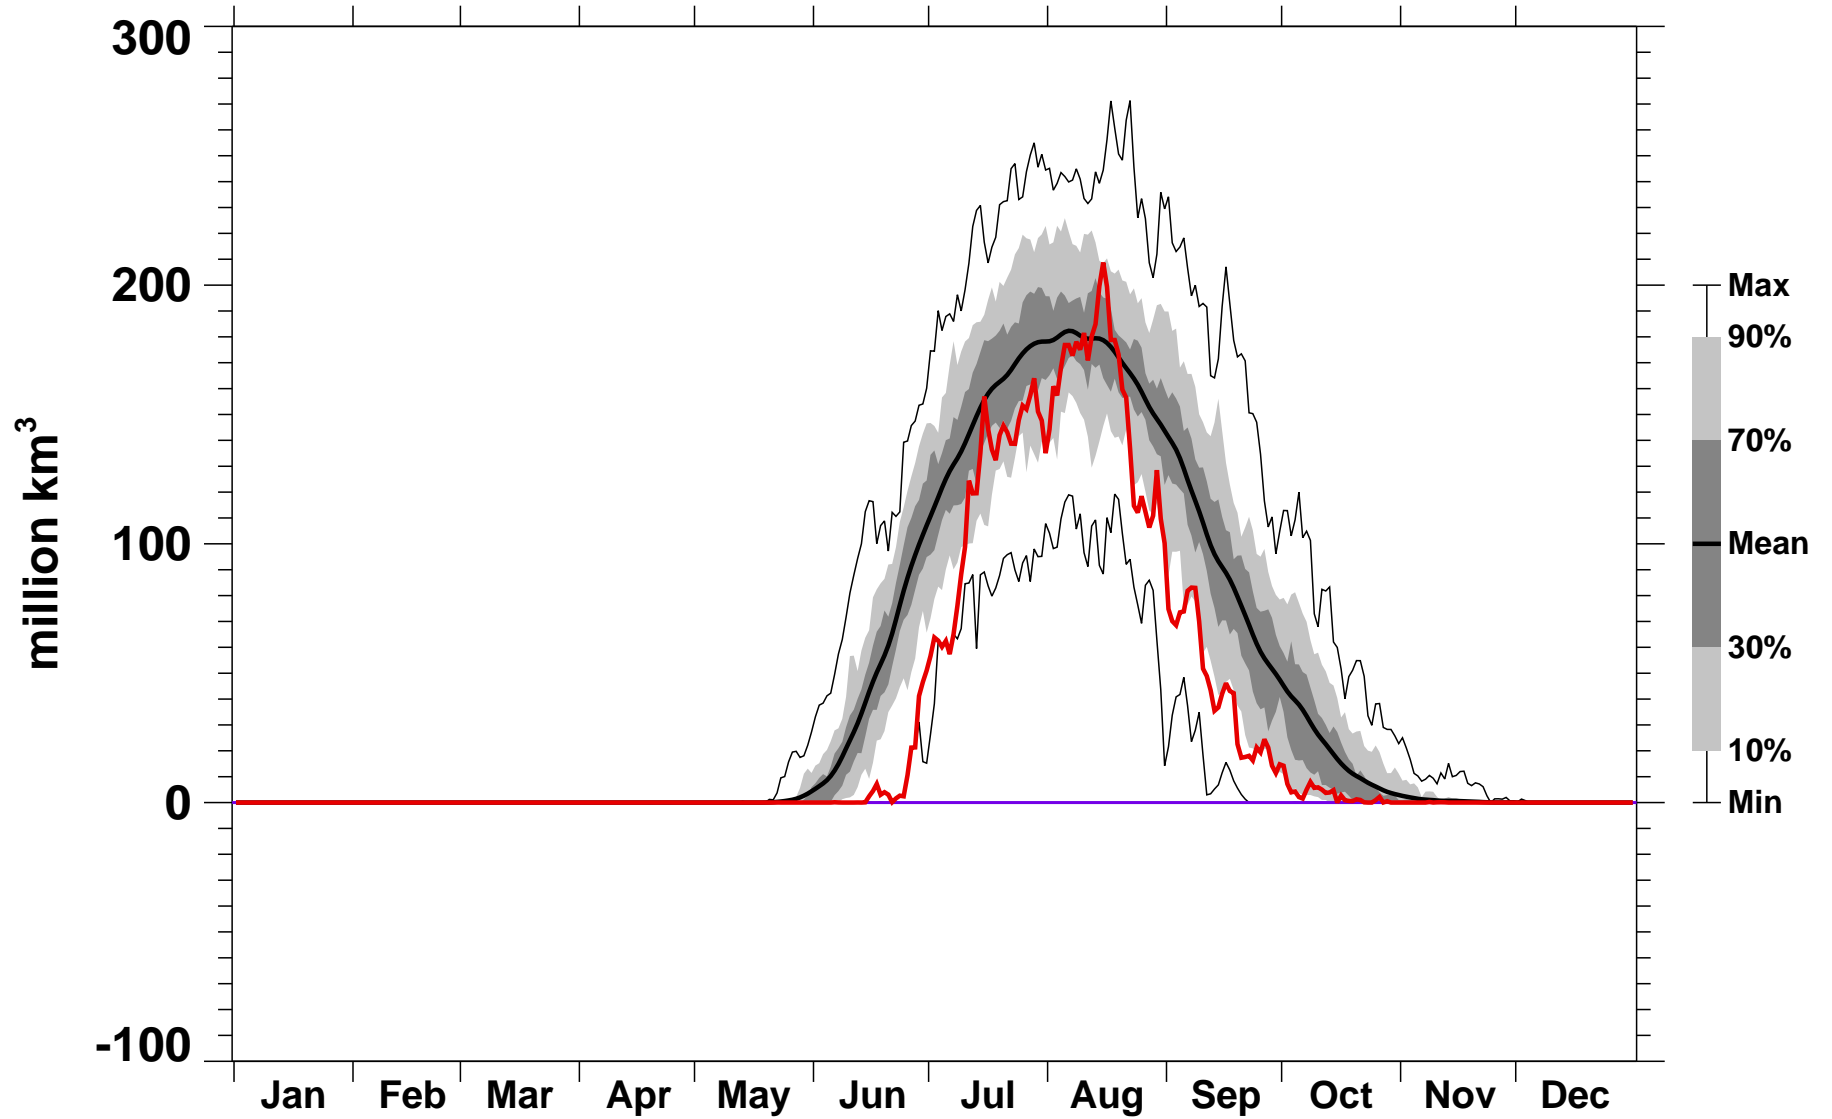

SH PSC Ice Volume MERRA2

1979-2023

1981