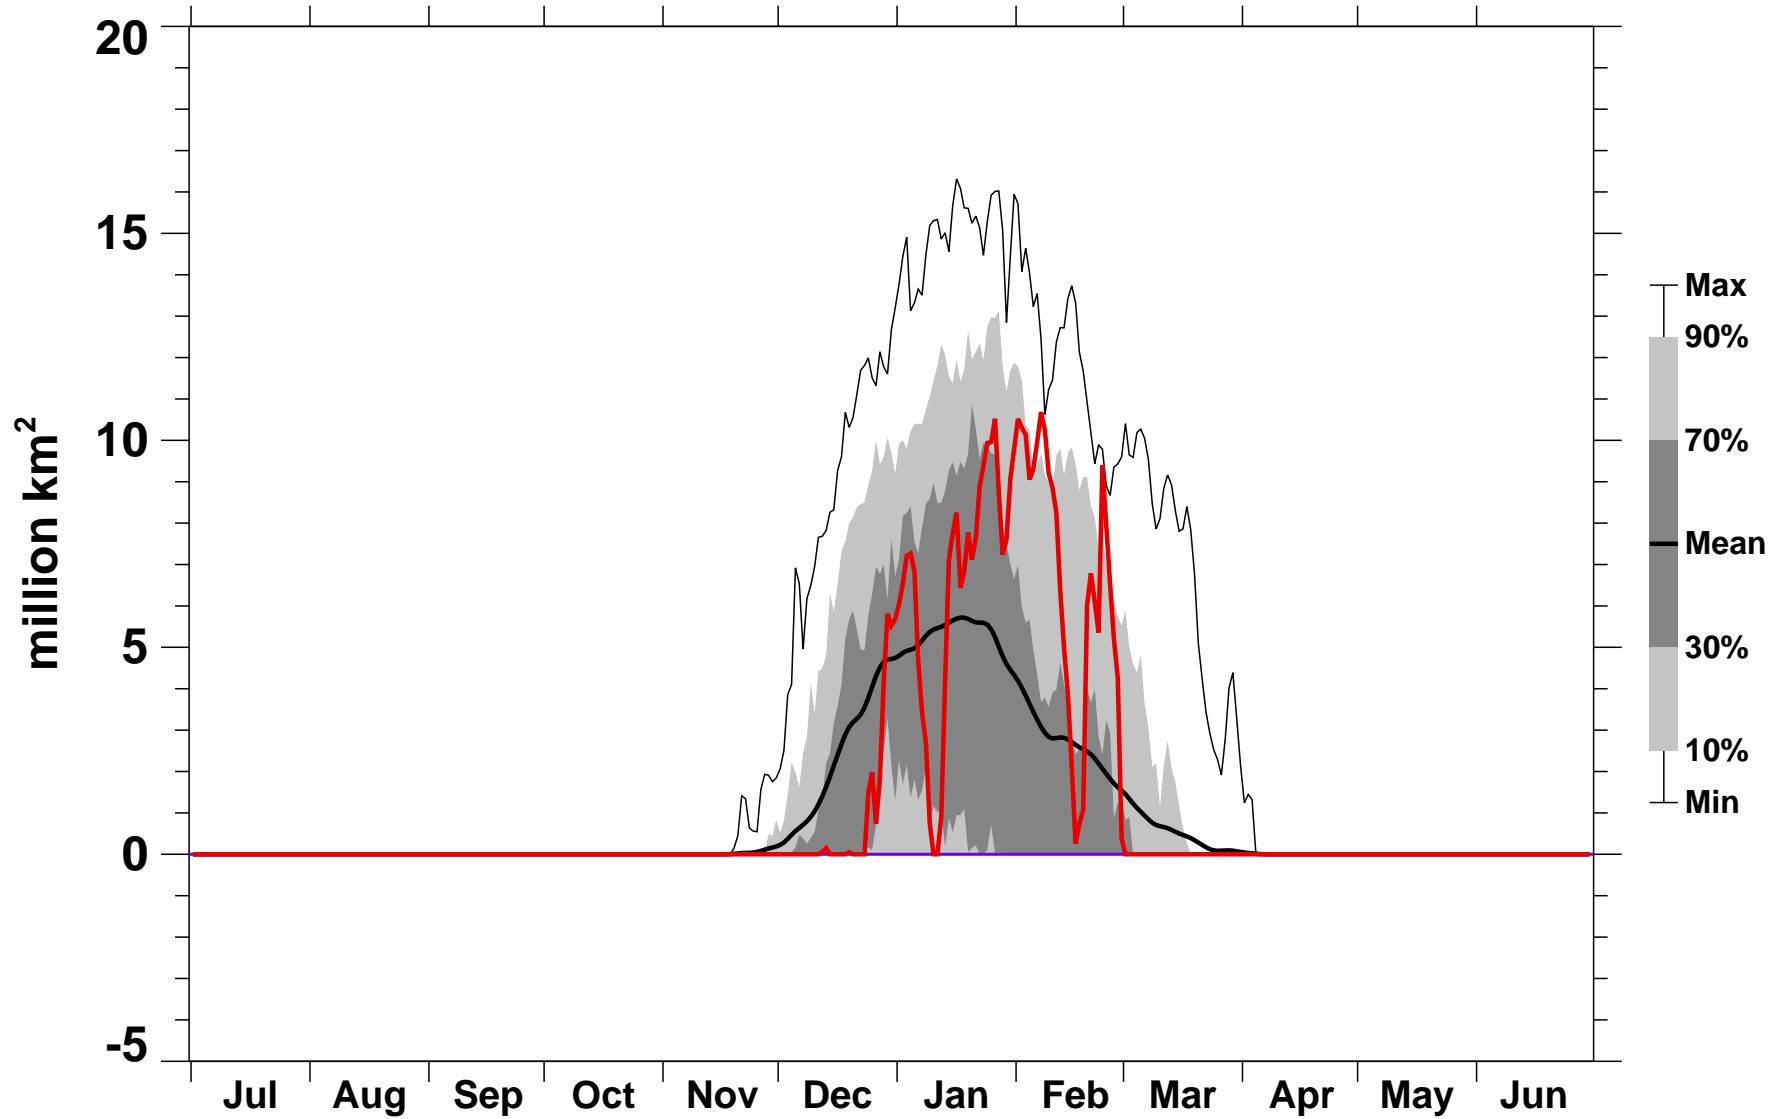

NH PSC NAT Area 460 K MERRA2

1978/1979–2022/2023

1979/1980