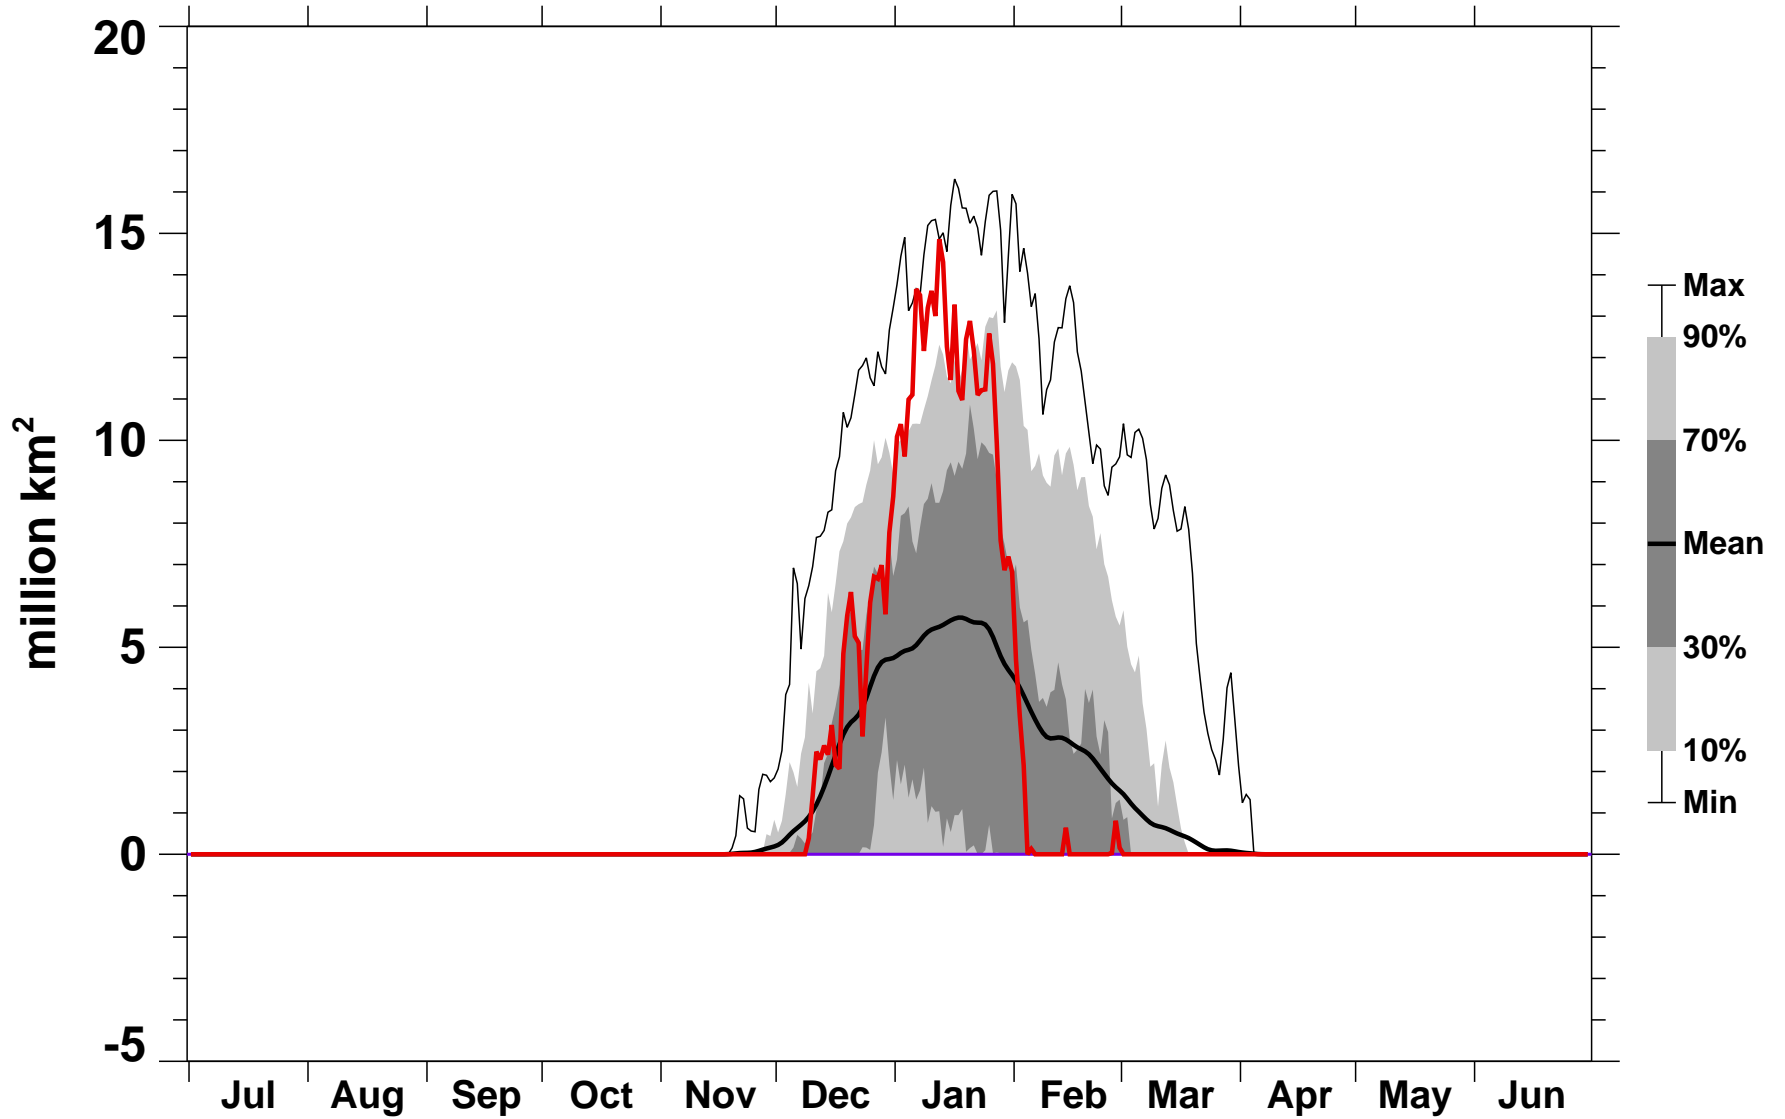

NH PSC NAT Area 460 K MERRA2

1978/1979-2022/2023

1980/1981