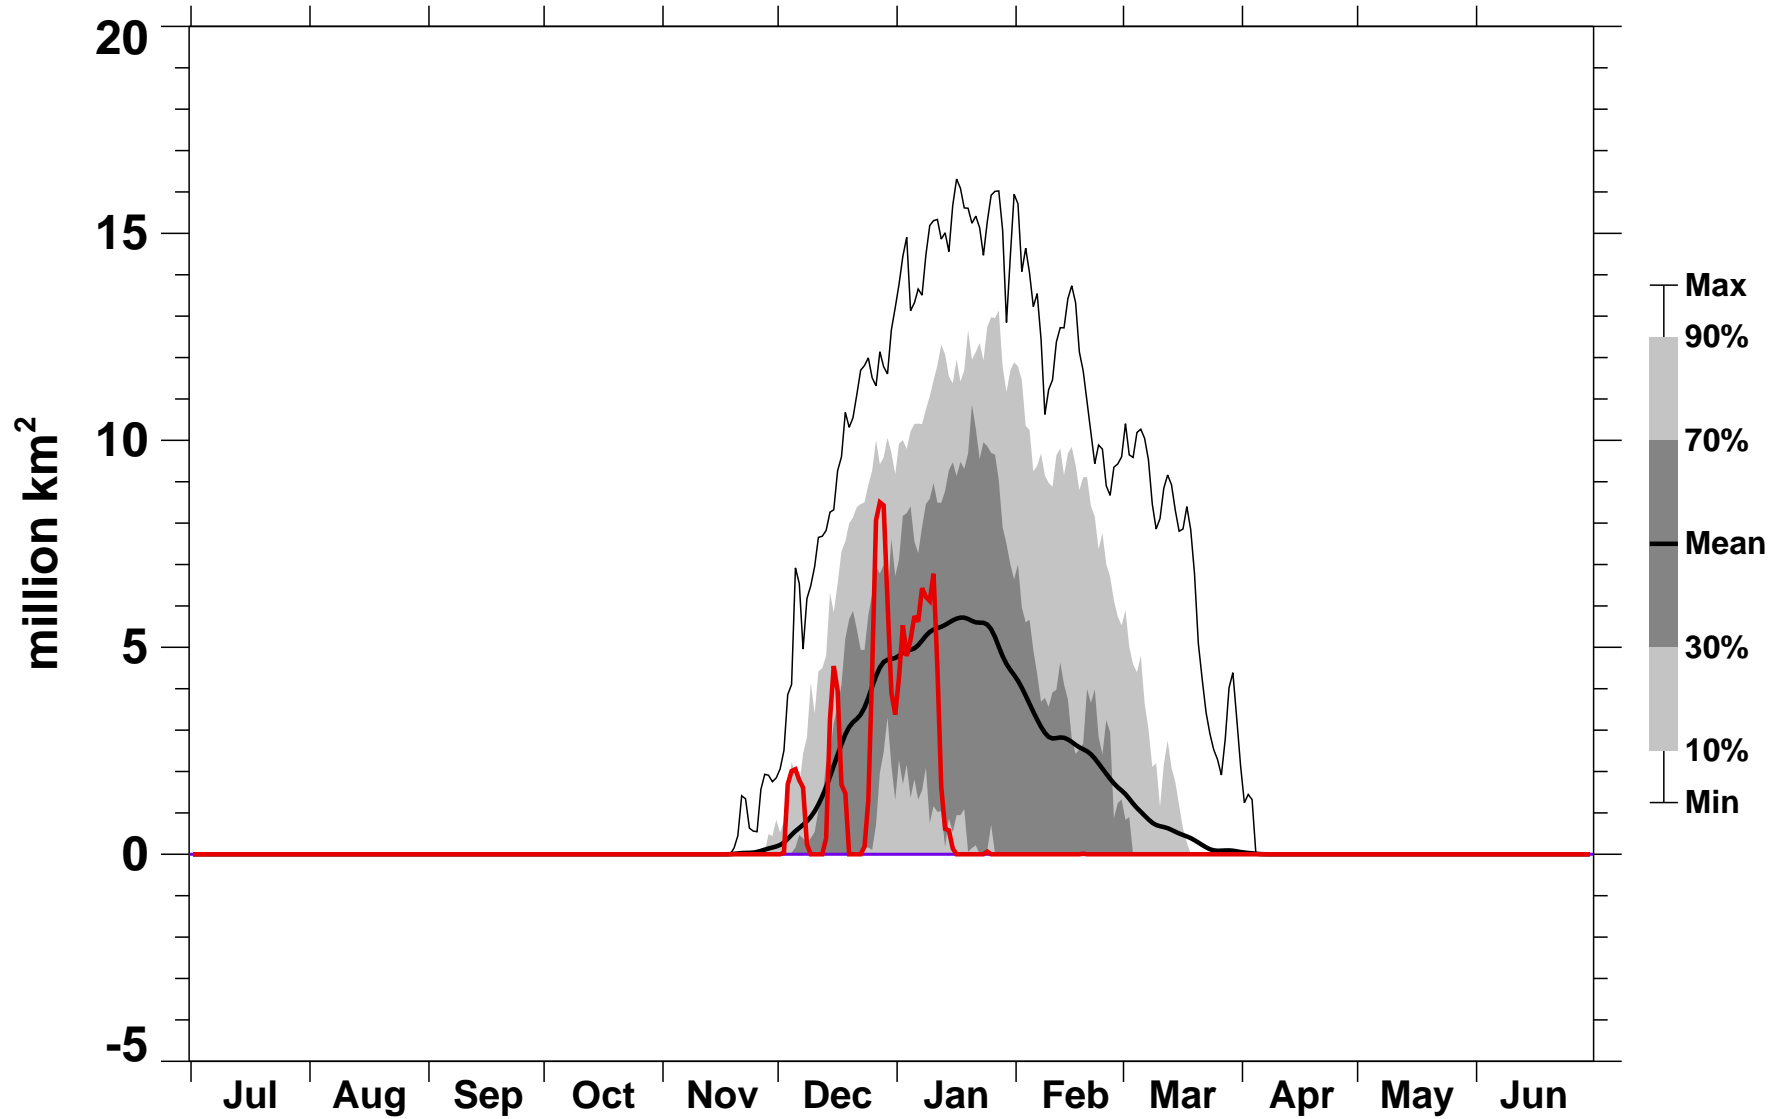

NH PSC NAT Area 460 K MERRA2

1978/1979–2022/2023

1981/1982