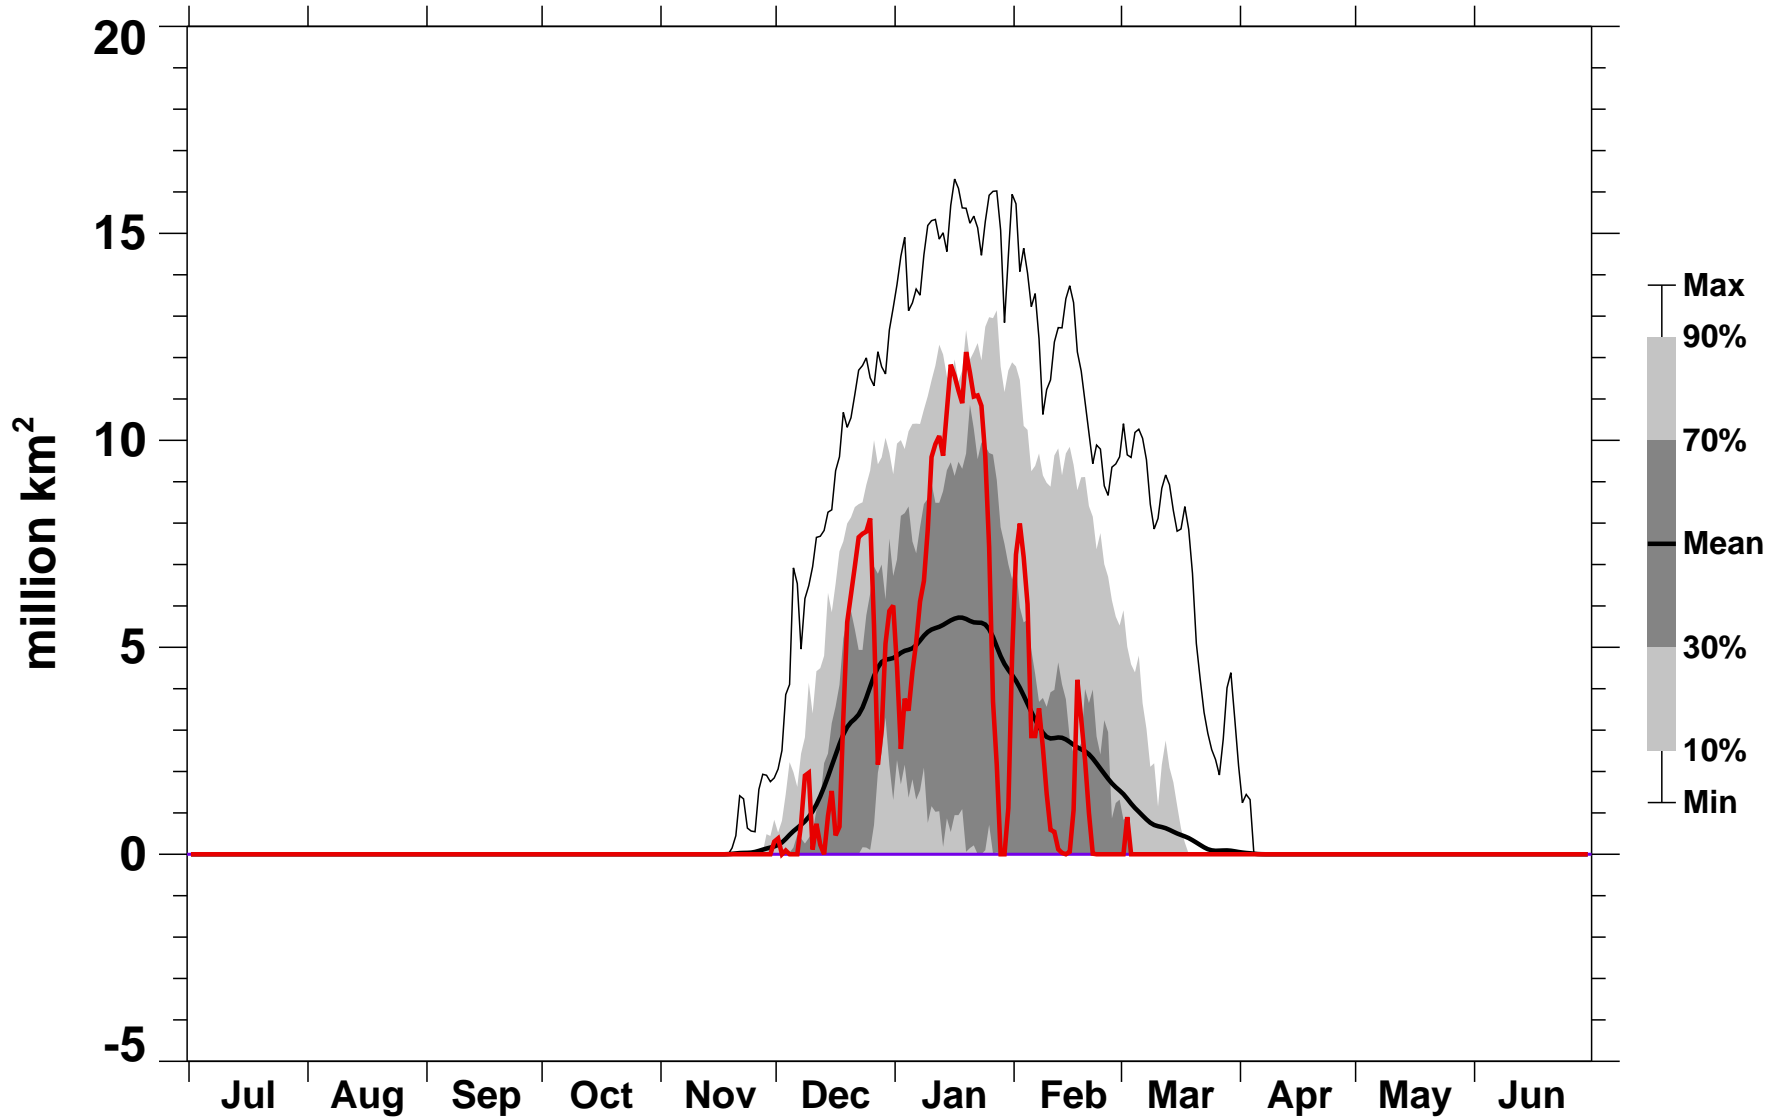

# NH PSC NAT Area 460 K MERRA2

1978/1979–2022/2023

1982/1983